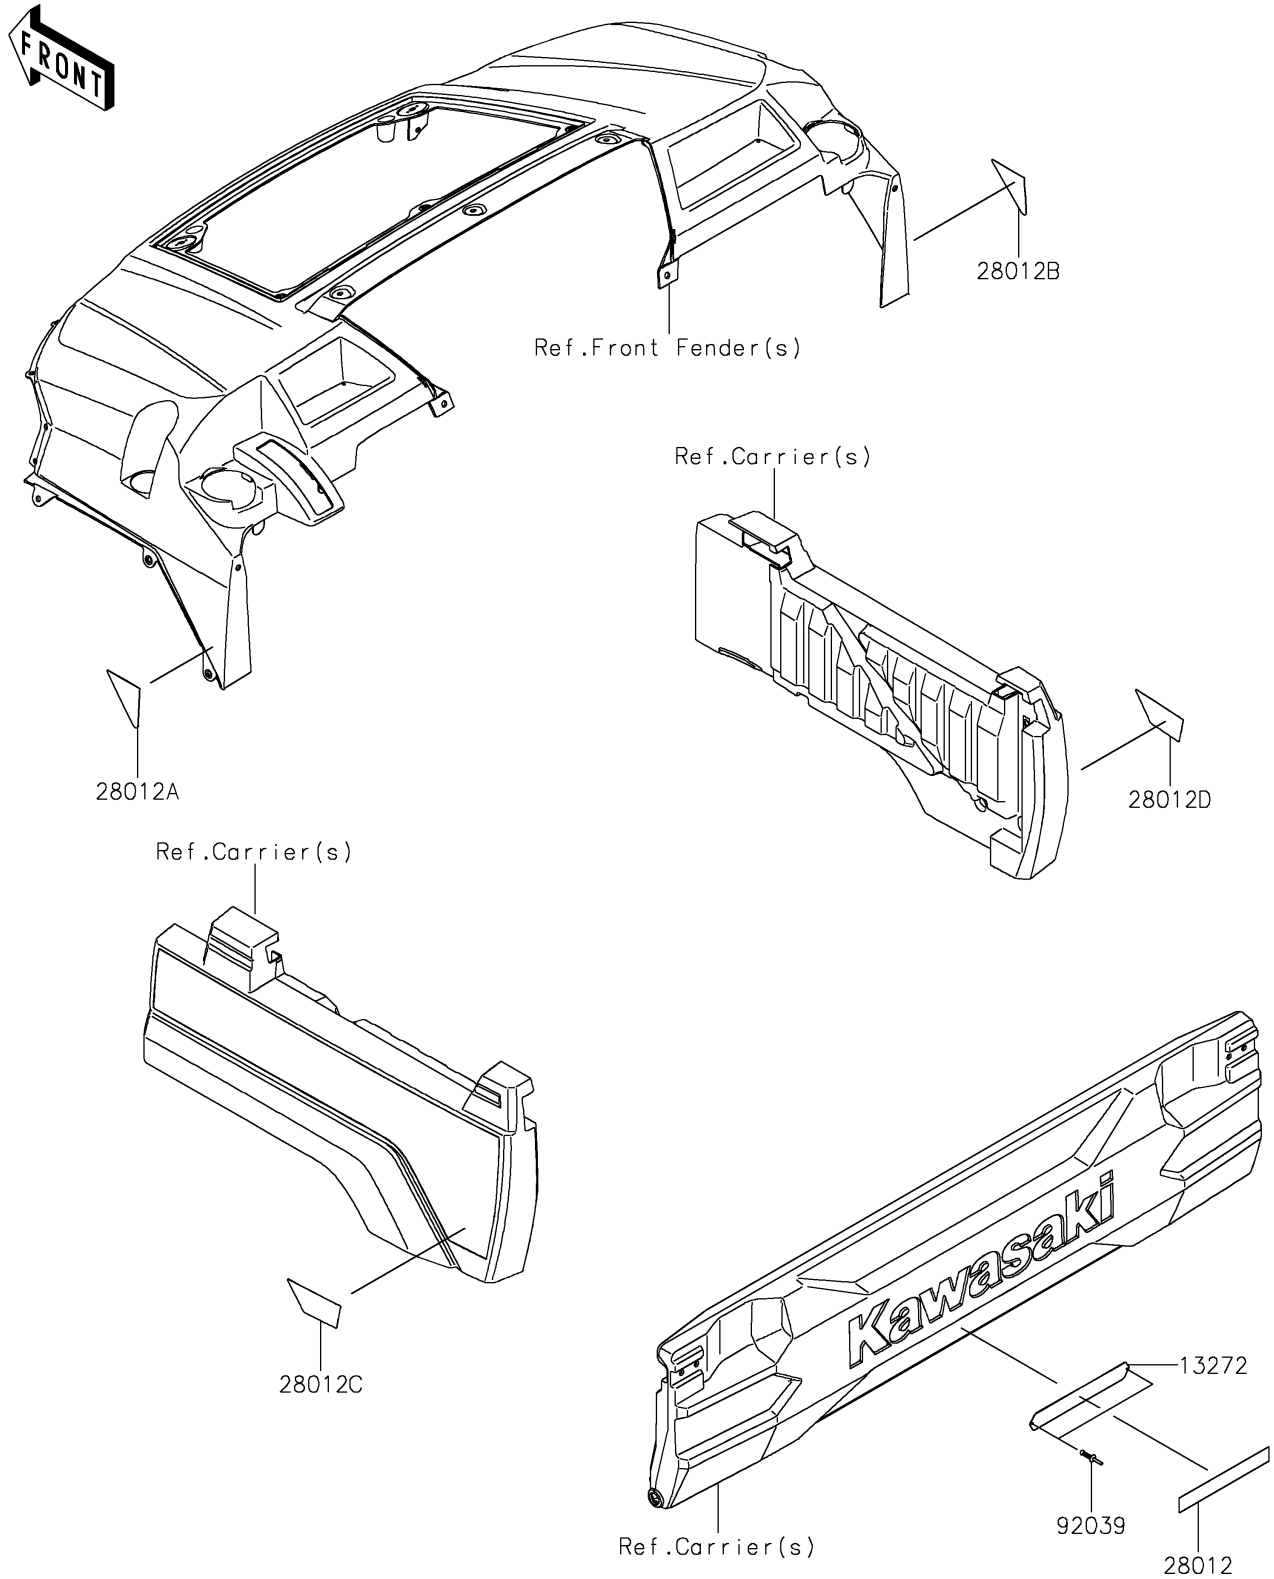

2026 MULE PRO-FXT™ 1000 PLATINUM RANCH EDITION

PARTS DIAGRAM

Reflectors(DTFNN-DVFNL)

F2790

2026 MULE PRO-FXT™ 1000 PLATINUM RANCH EDITION

PARTS LIST

Reflectors(DTFNN-DVFNL)

ITEM NAME

PART NUMBER

QUANTITY
