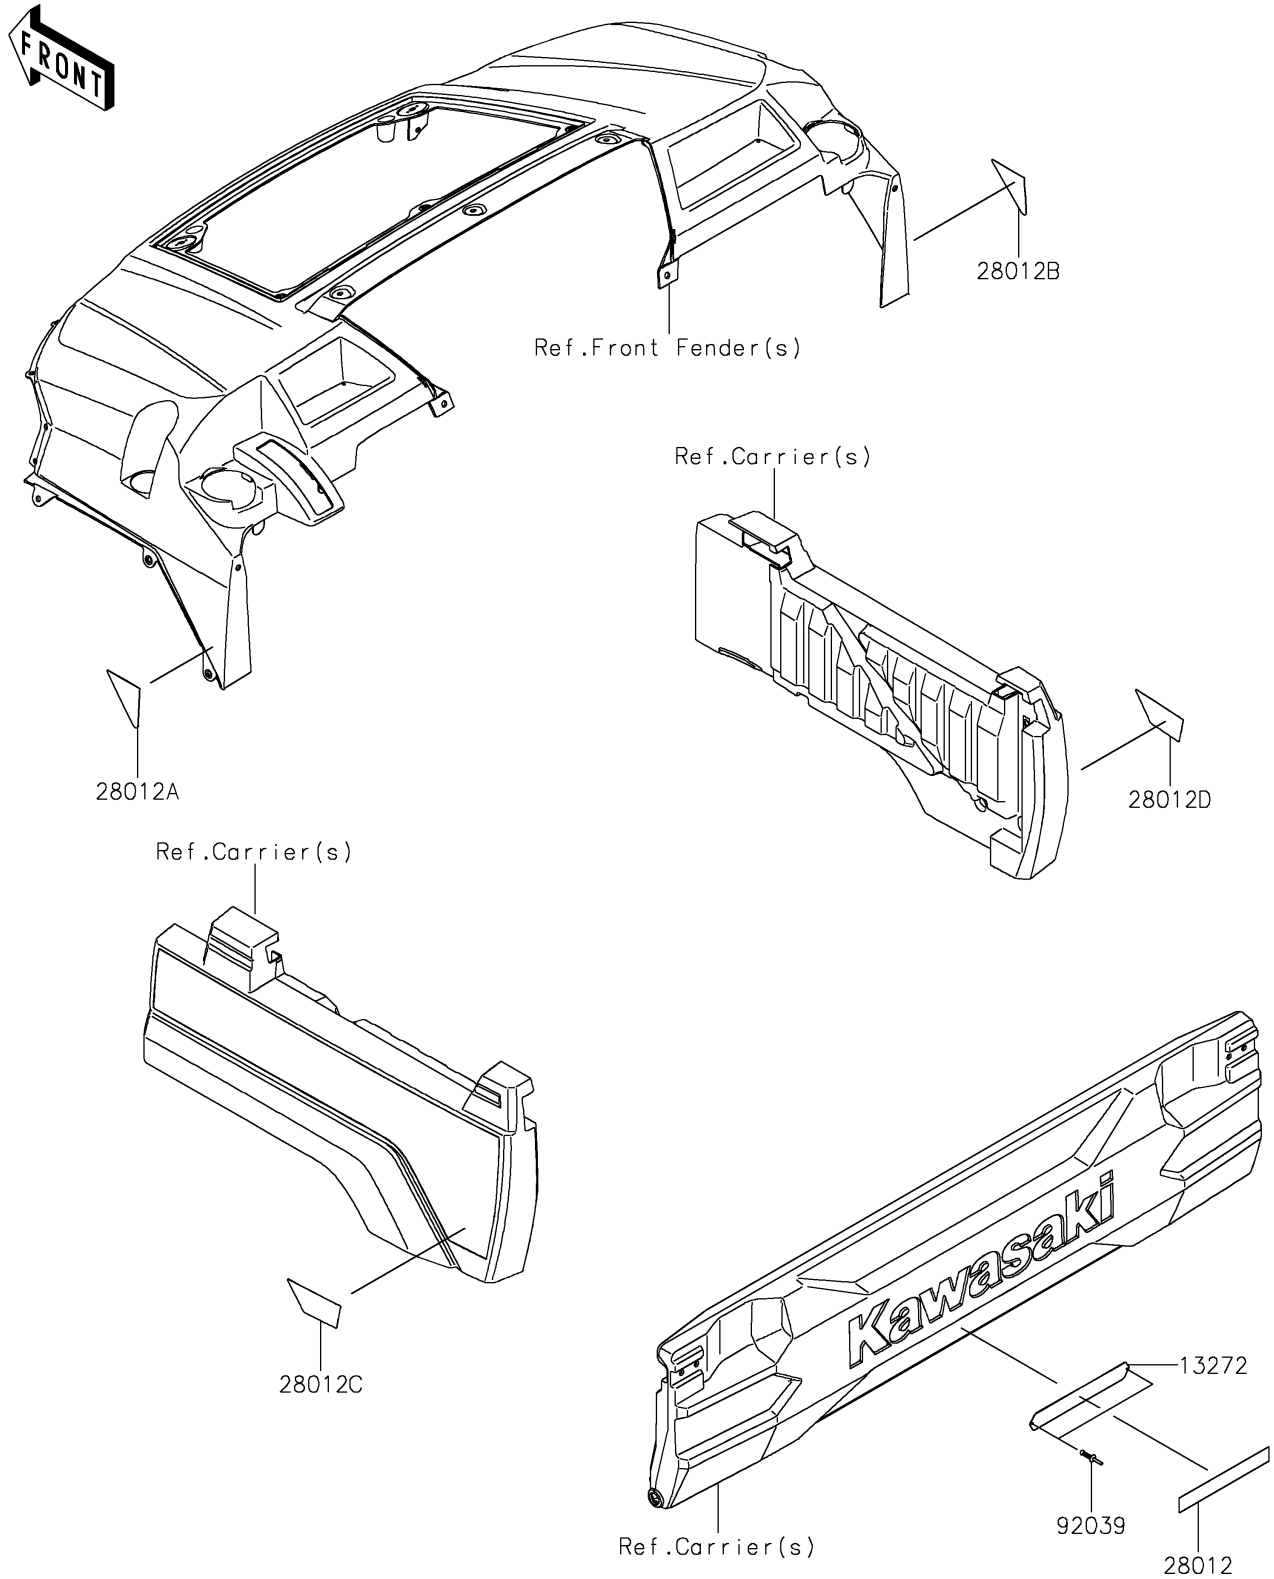

2026 MULE PRO-FXT™ 1000 PLATINUM RANCH EDITION

PARTS DIAGRAM

Reflectors(DTFNN-DVFNL)

F2790

2026 MULE PRO-FXT™ 1000 PLATINUM RANCH EDITION

PARTS LIST

Reflectors(DTFNN-DVFNL)

ITEM NAME	PART NUMBER	QUANTITY
PLATE,REFLECTOR (Ref # 13272)	13272-1819	1
REFLECTOR-REFLEX,RR,RED (Ref # 28012)	28012-0023	1
REFLECTOR-REFLEX,LH,YELLOW (Ref # 28012A)	28012-0031	1
REFLECTOR-REFLEX,RH,YELLOW (Ref # 28012B)	28012-0032	1
REFLECTOR-REFLEX,LH,RED (Ref # 28012C)	28012-0037	1
REFLECTOR-REFLEX,RH,RED (Ref # 28012D)	28012-0038	1
RIVET,3.2X14.2 (Ref # 92039)	92039-0744	2