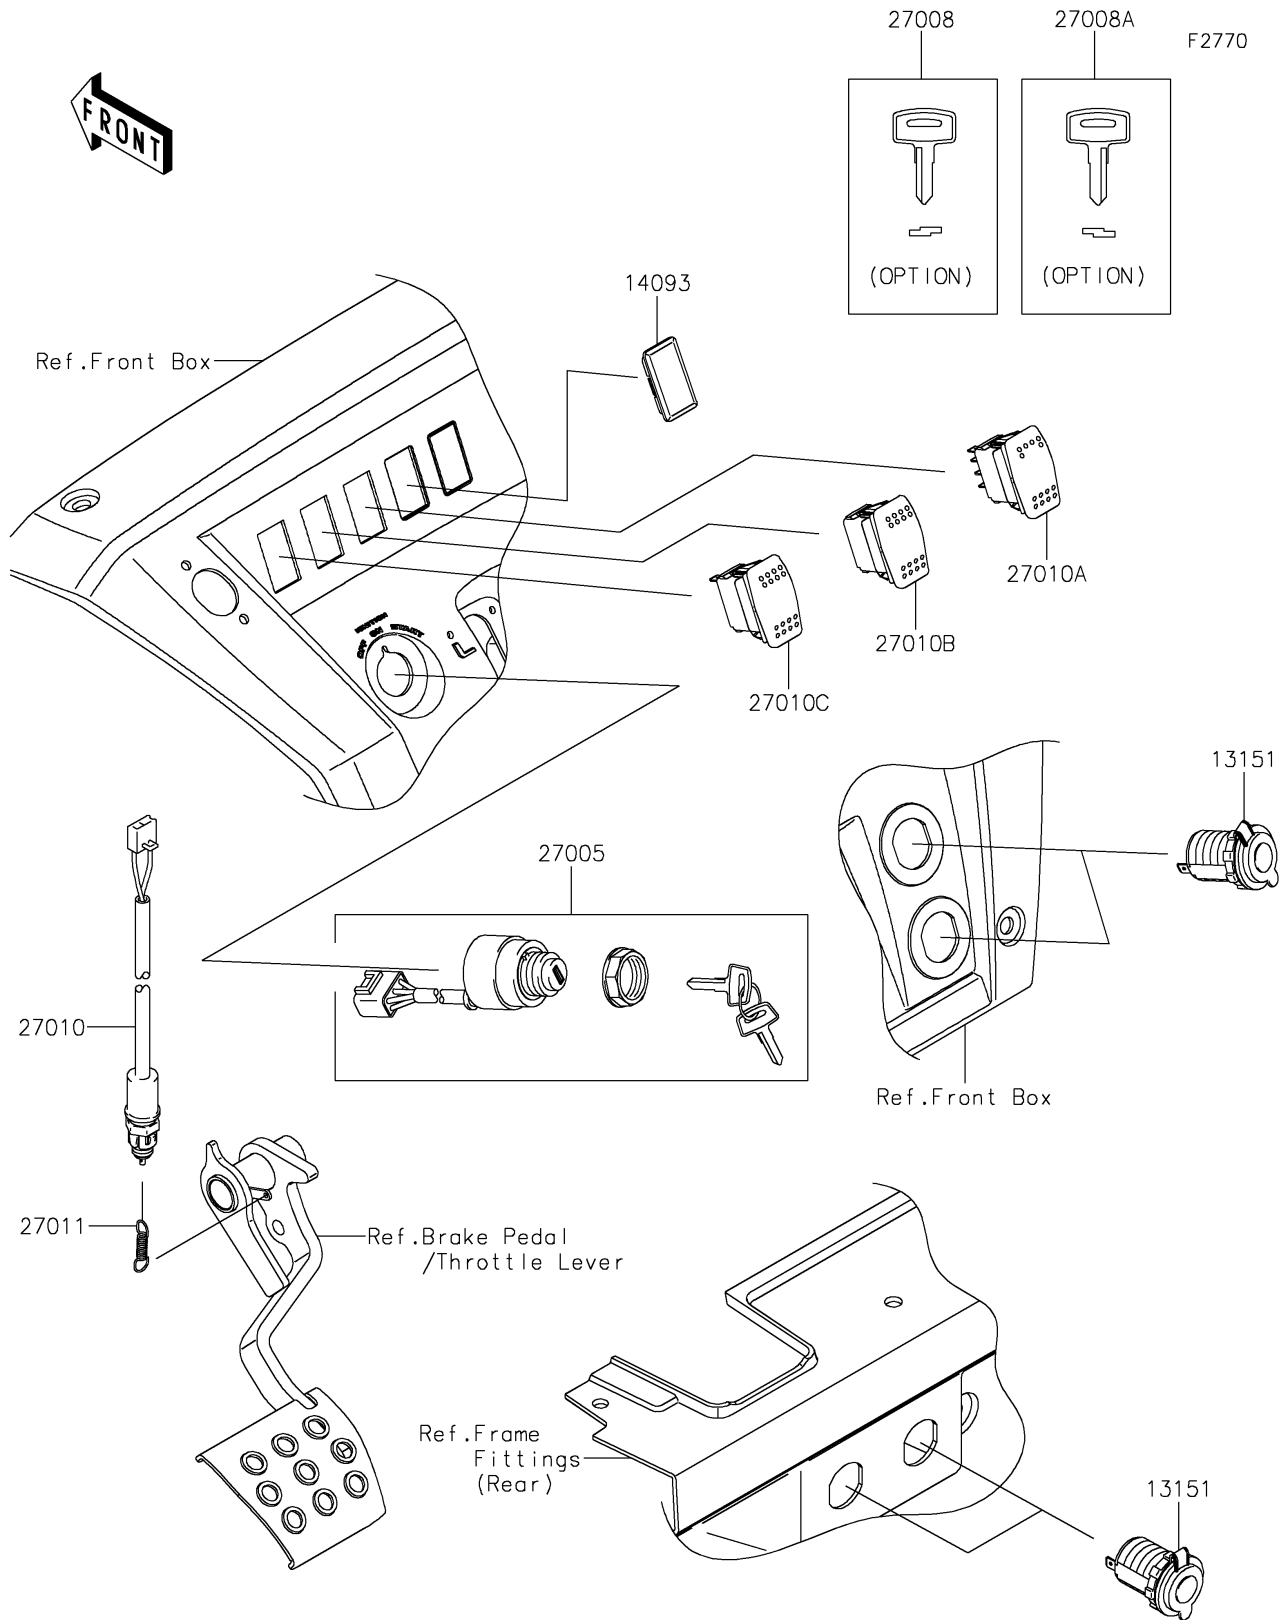

2024 MULE PRO-FXT™ 1000 PLATINUM RANCH EDITION

PARTS DIAGRAM Ignition Switch

2024 MULE PRO-FXT™ 1000 PLATINUM RANCH EDITION

PARTS LIST

Ignition Switch

ITEM NAME	PART NUMBER	QUANTITY
-----------	-------------	----------
