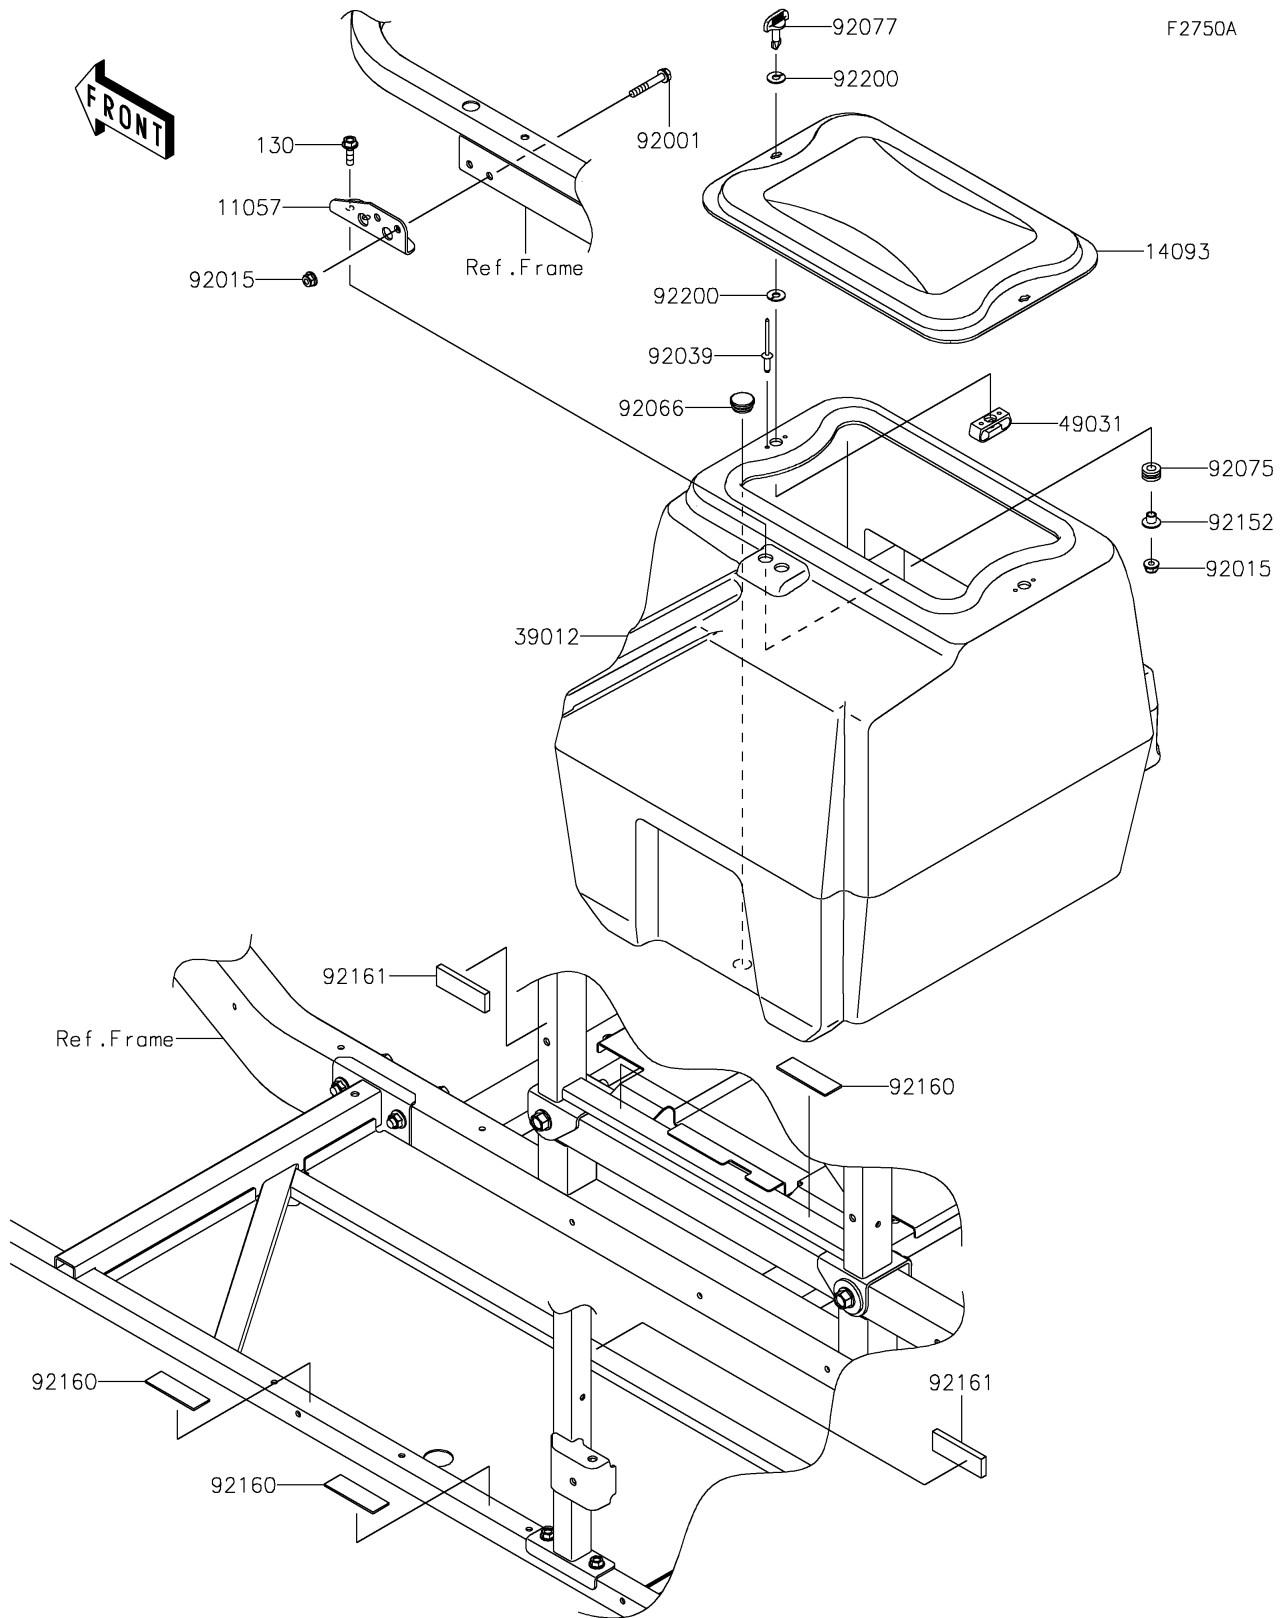

2026 MULE PRO-FXT™ 1000 PLATINUM RANCH EDITION

PARTS DIAGRAM

Other(Storage Case)(DTFNN-DVFNL)

2026 MULE PRO-FXT™ 1000 PLATINUM RANCH EDITION

PARTS LIST

Other(Storage Case)(DTFNN-DVFNL)

ITEM NAME

PART NUMBER

QUANTITY
