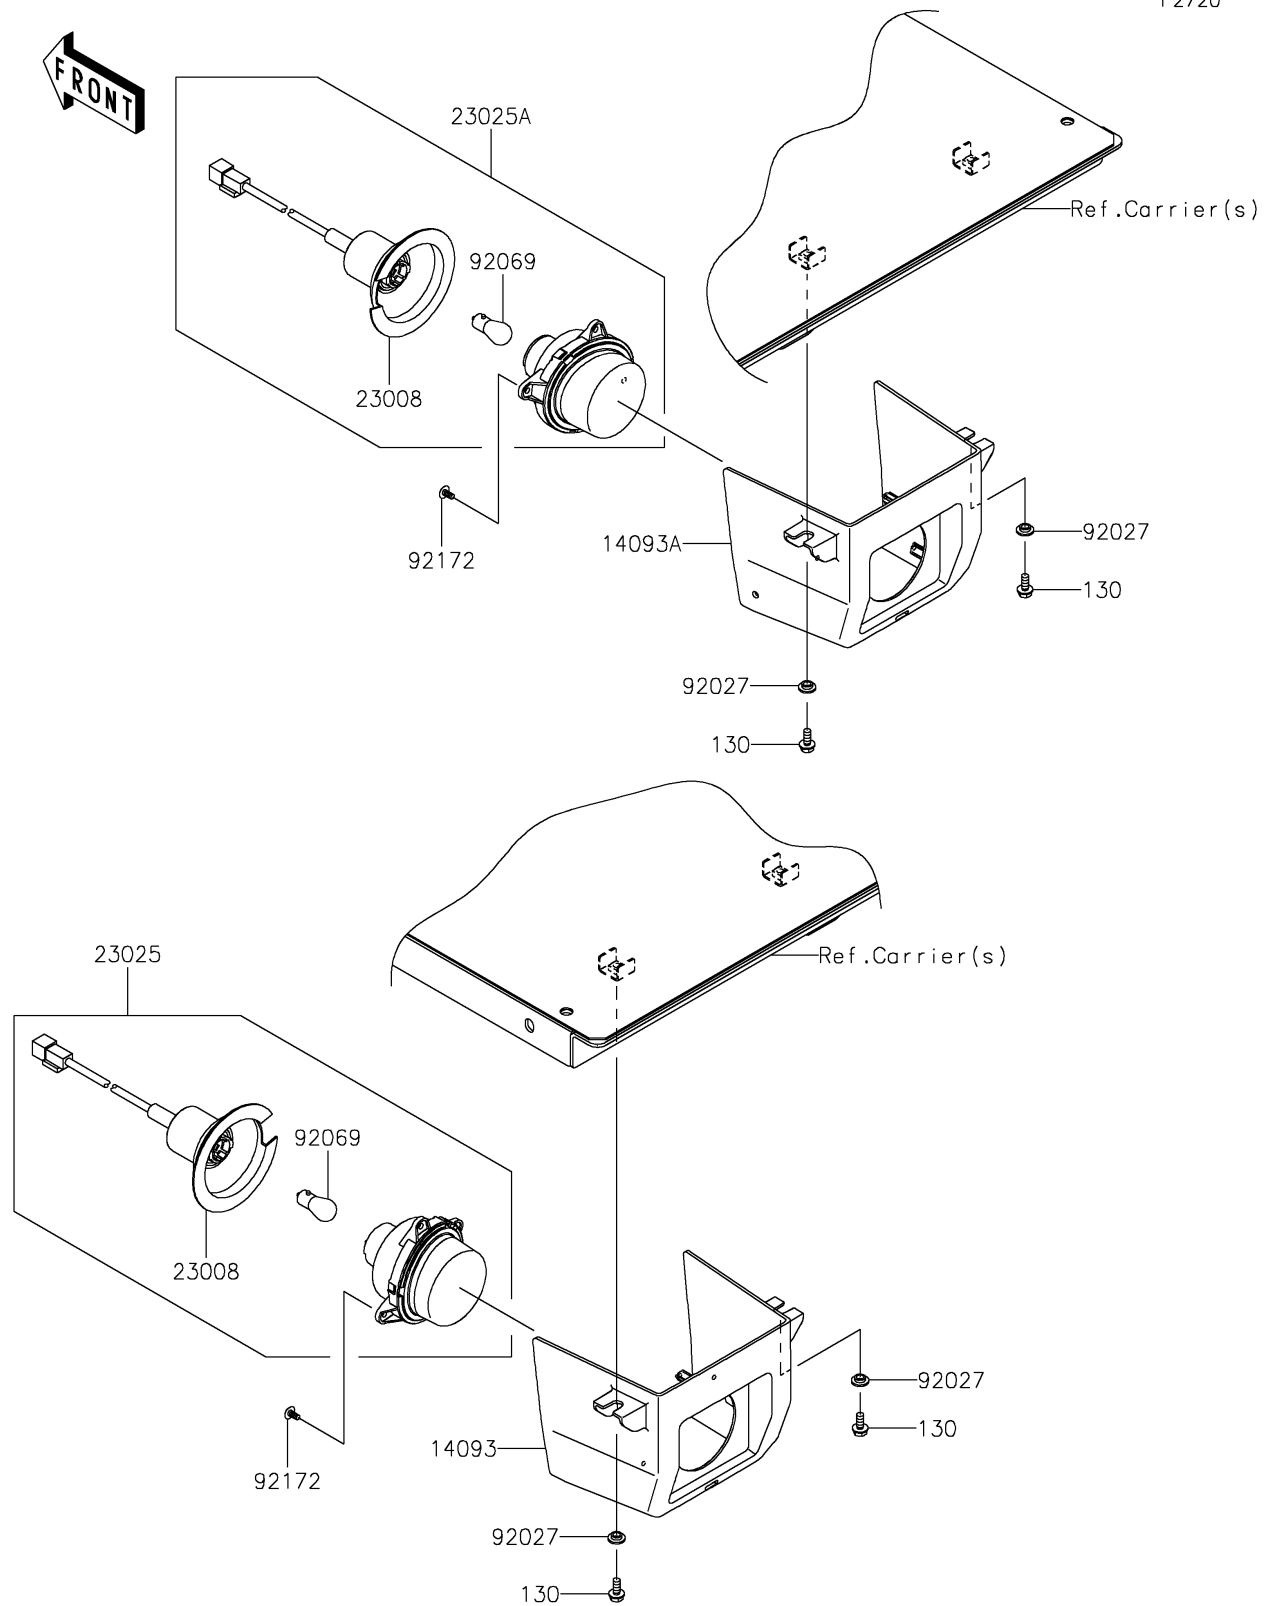

2025 MULE PRO-FXT 1000 Platinum

PARTS DIAGRAM

Taillight(s)

F2720

2025 MULE PRO-FXT 1000 Platinum

PARTS LIST

Taillight(s)

ITEM NAME	PART NUMBER	QUANTITY
-----------	-------------	----------
