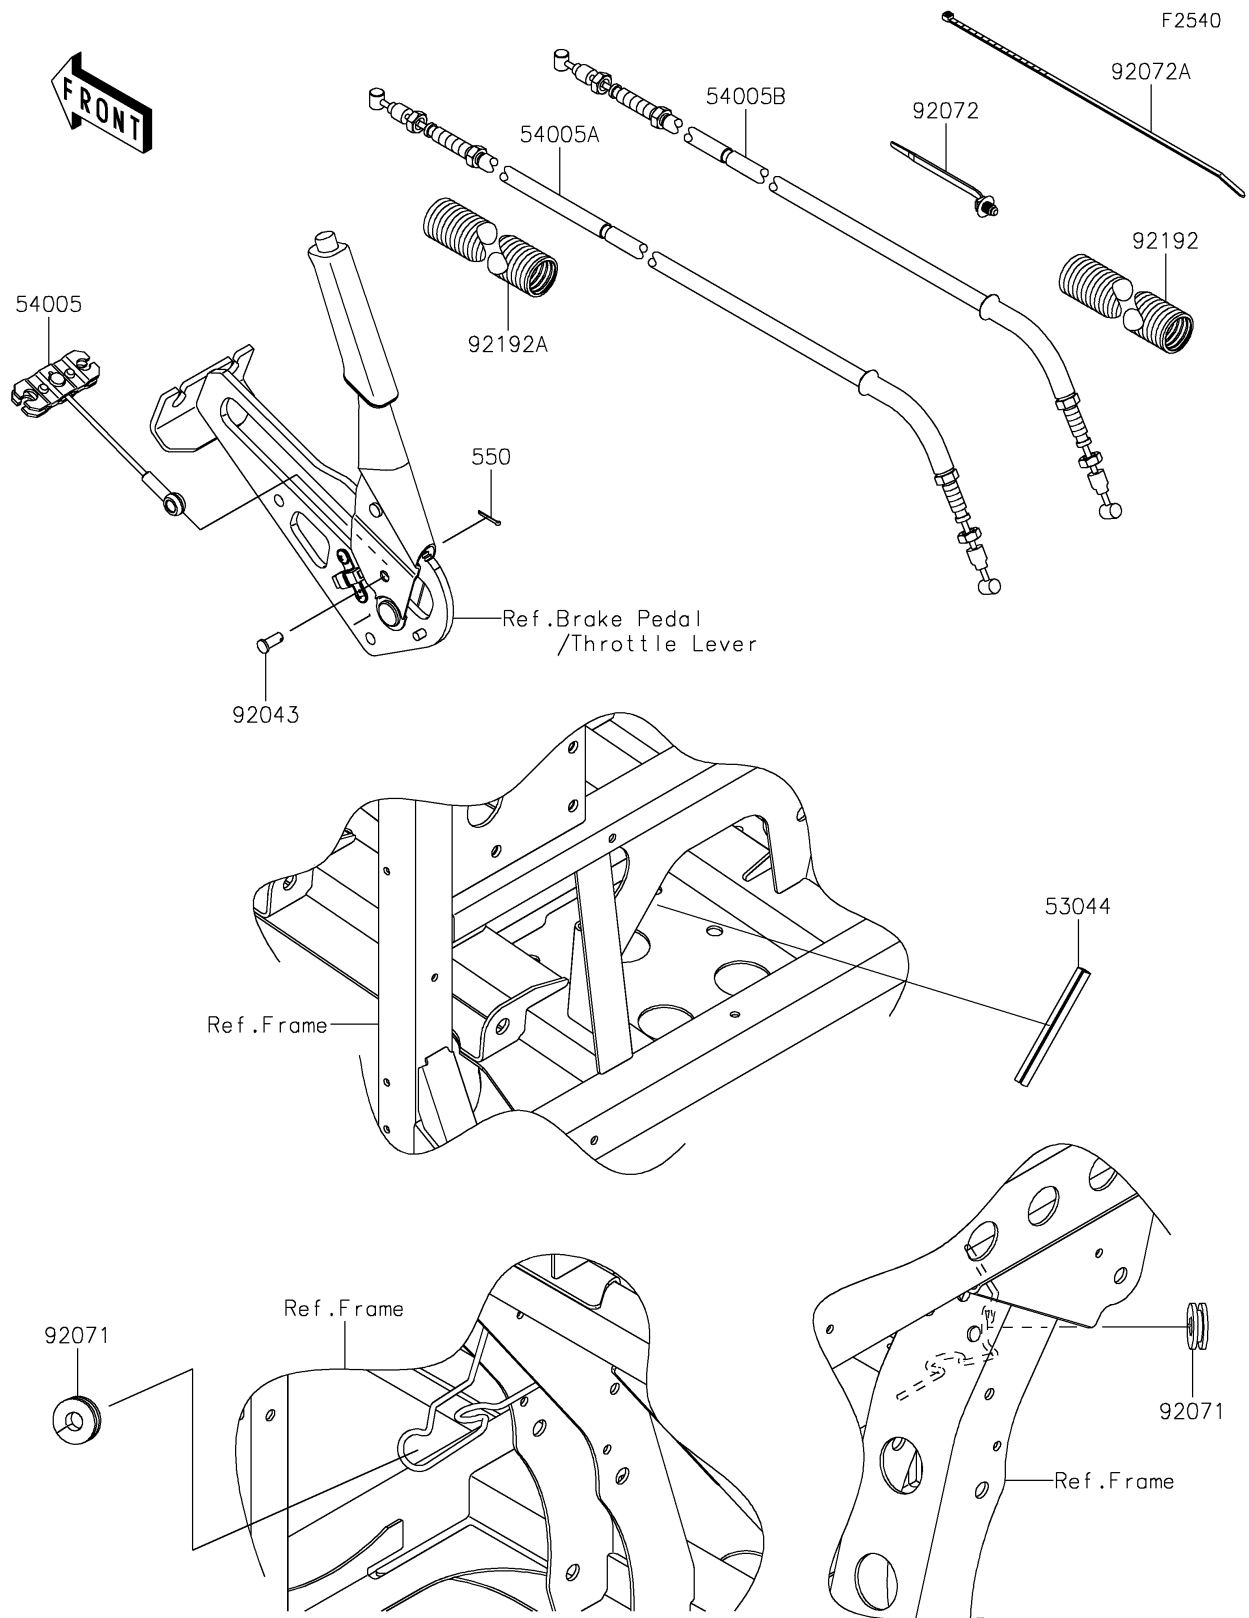

2025 MULE PRO-FXT 1000 Platinum

PARTS DIAGRAM

Cables

2025 MULE PRO-FXT 1000 Platinum

PARTS LIST

Cables

| ITEM NAME | PART NUMBER | QUANTITY |
|-----------|-------------|----------|
|-----------|-------------|----------|
