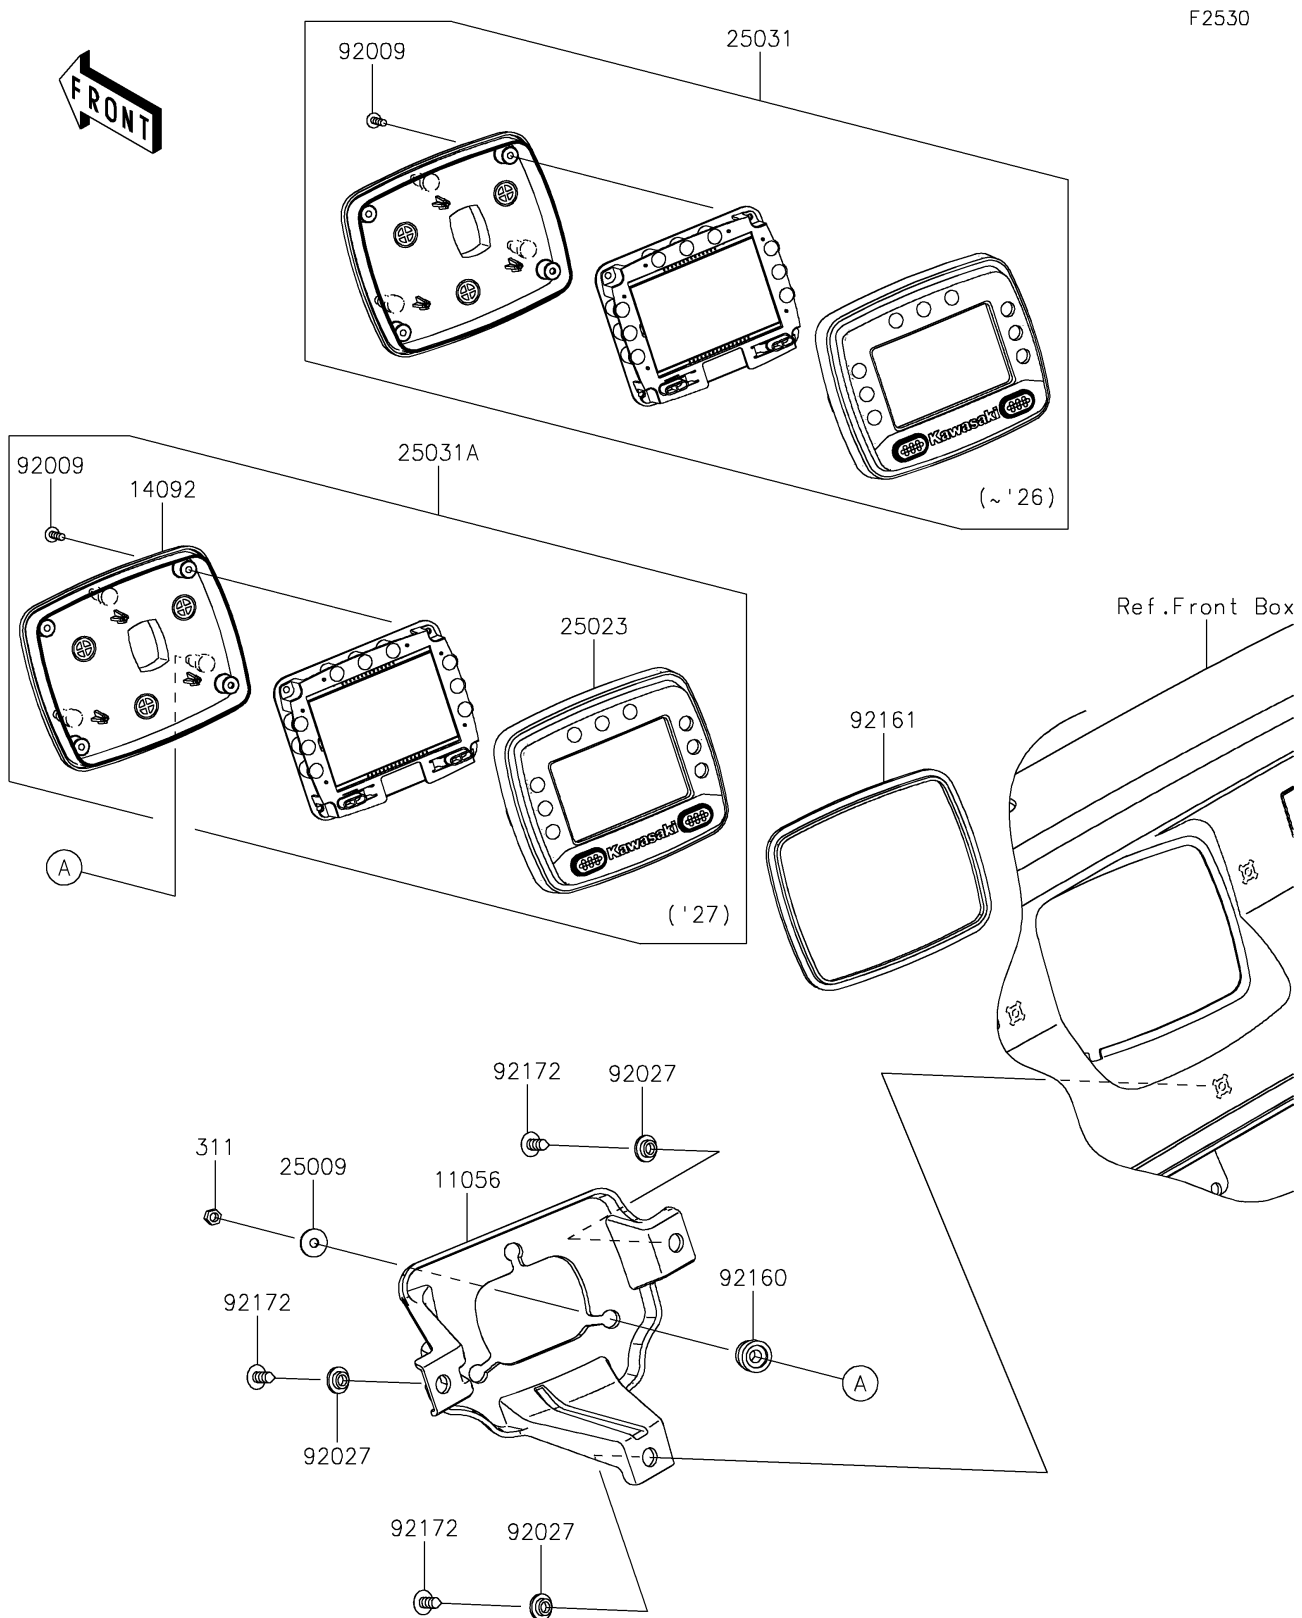

2025 MULE PRO-FXT 1000 Platinum

PARTS DIAGRAM

Meter(s)

2025 MULE PRO-FXT 1000 Platinum

PARTS LIST

Meter(s)

ITEM NAME	PART NUMBER	QUANTITY
-----------	-------------	----------
