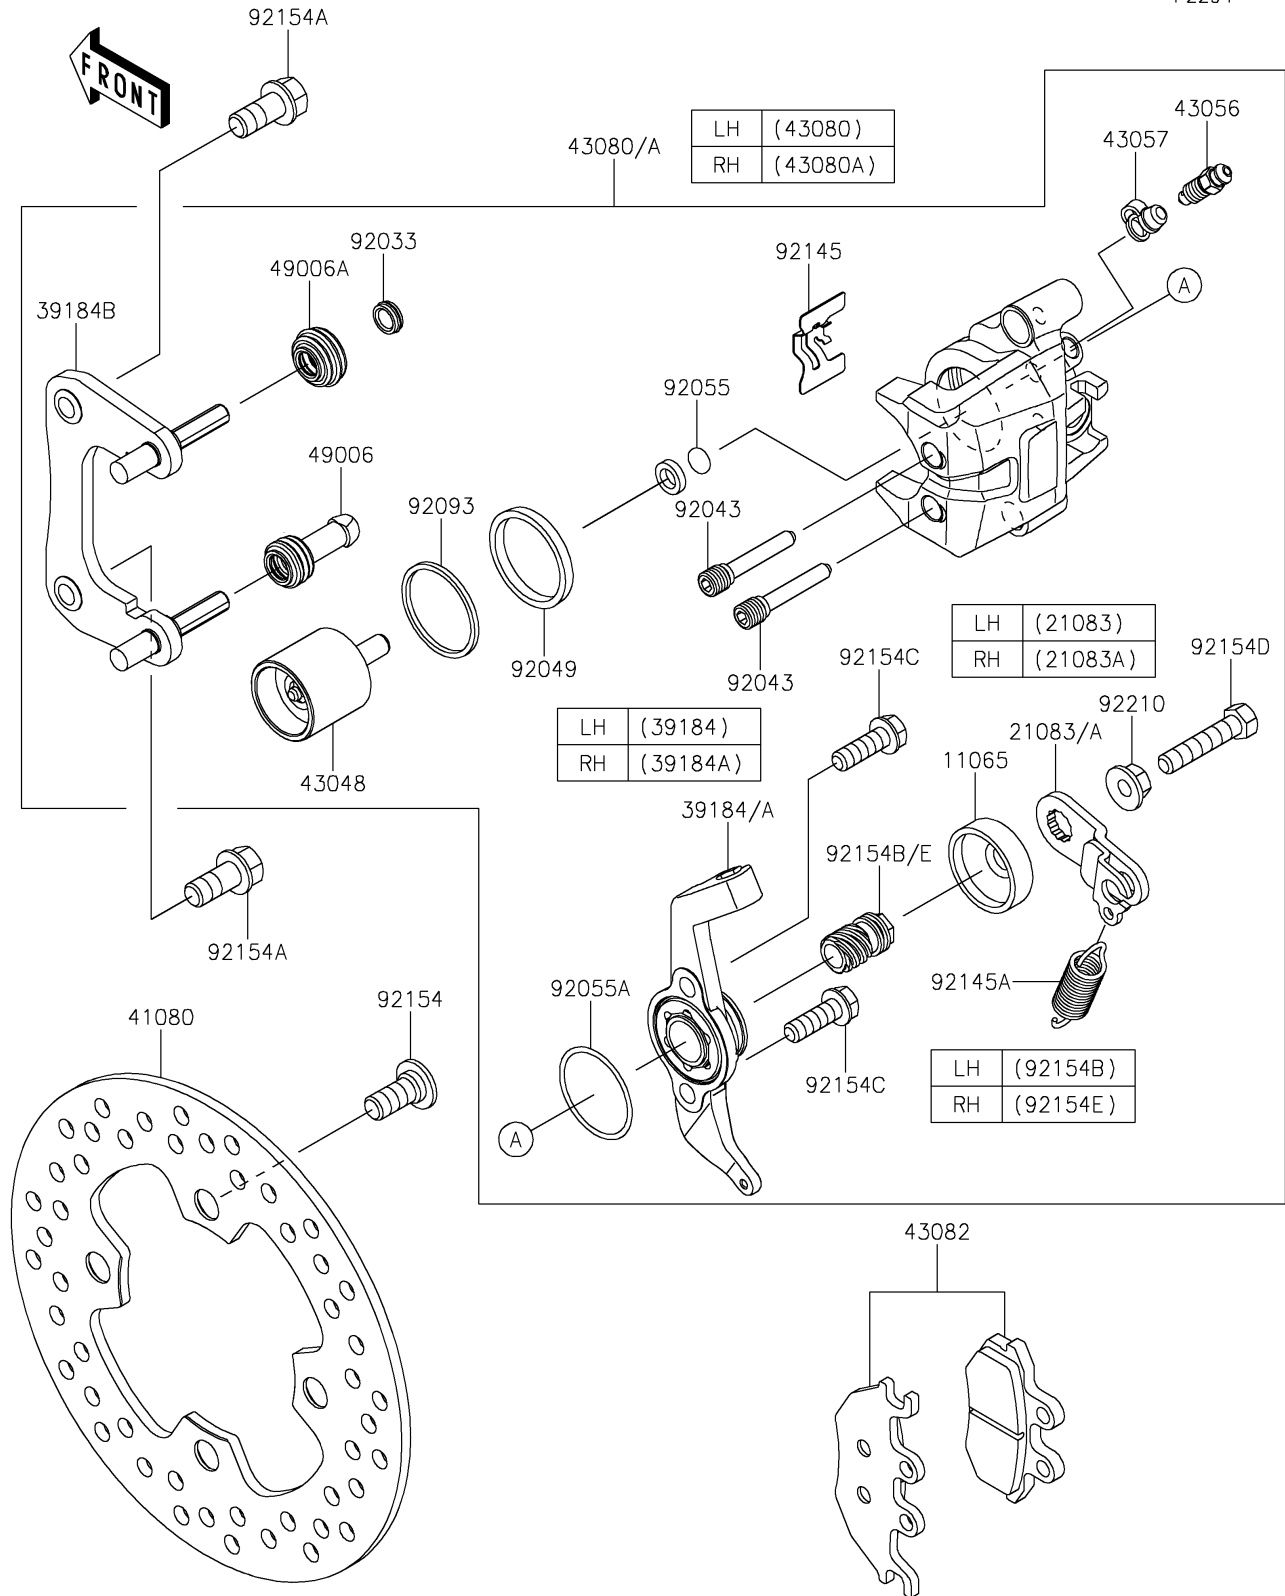

2025 MULE PRO-FXT 1000 Platinum

PARTS DIAGRAM

Rear Brake

F2294

2025 MULE PRO-FXT 1000 Platinum

PARTS LIST

Rear Brake

ITEM NAME	PART NUMBER	QUANTITY
-----------	-------------	----------
