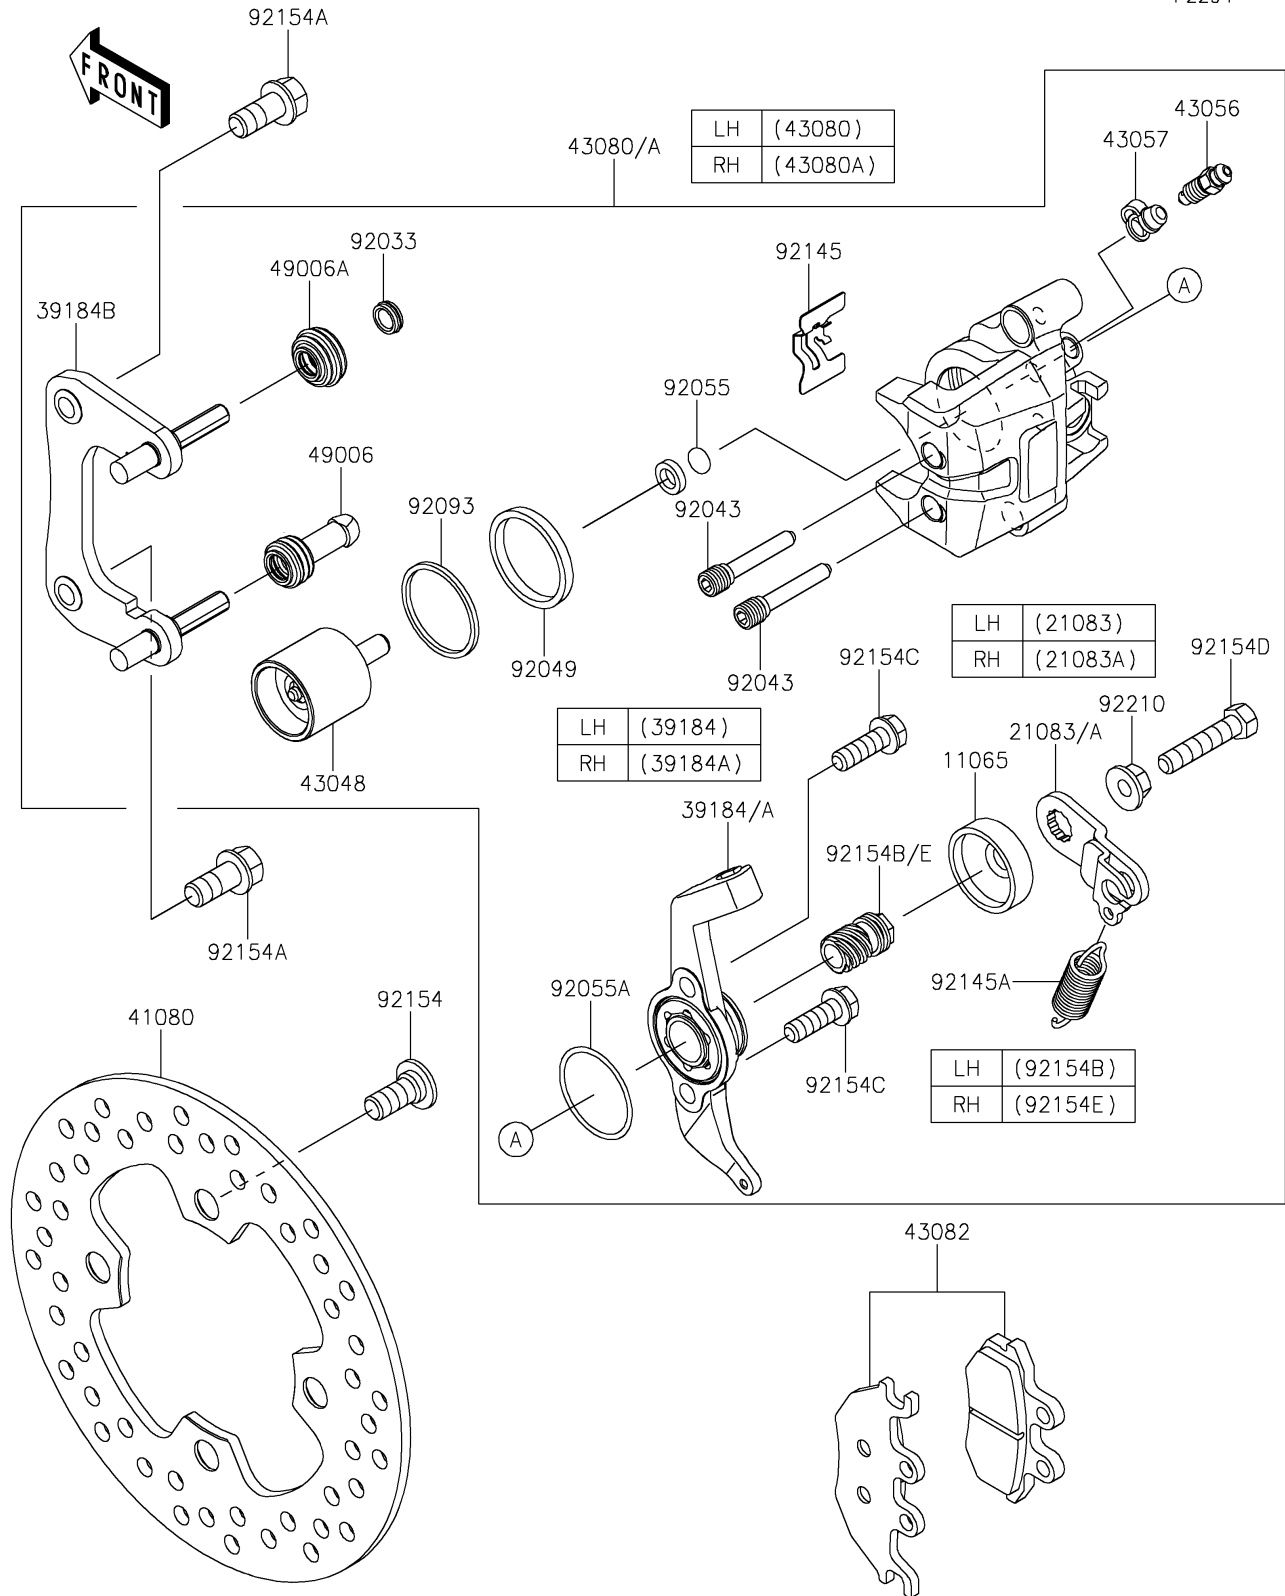

2024 MULE PRO-FXT 1000 Platinum

PARTS DIAGRAM

Rear Brake

F2294

2024 MULE PRO-FXT 1000 Platinum

Kawasaki
Let the Good Times Roll®

PARTS LIST

Rear Brake

ITEM NAME	PART NUMBER	QUANTITY
CAP (Ref # 11065)	11065-0870	2
ARM,BRAKE,RR,LH (Ref # 21083)	21083-0728	1
ARM,BRAKE,RR,RH (Ref # 21083A)	21083-0729	1
BRACKET-ASSY,LH (Ref # 39184)	39184-0042	1
BRACKET-ASSY,RH (Ref # 39184A)	39184-0043	1
BRACKET-ASSY (Ref # 39184B)	39184-0044	2
DISC (Ref # 41080)	41080-0608	2
PISTON-CALIPER (Ref # 43048)	43048-0027	2
BREATHER-BRAKE (Ref # 43056)	43056-0010	2
CAP-BREATHER (Ref # 43057)	43057-0552	2
CALIPER-SUB-ASSY,RR,LH (Ref # 43080)	43080-0163	1
CALIPER-SUB-ASSY,RR,RH (Ref # 43080A)	43080-0164	1
PAD-ASSY-BRAKE (Ref # 43082)	43082-0140	2
BOOT (Ref # 49006)	49006-0591	2
BOOT (Ref # 49006A)	49006-0592	2
RING-SNAP (Ref # 92033)	92033-0749	2
PIN (Ref # 92043)	92043-0818	4
SEAL-OIL (Ref # 92049)	92049-0765	2
RING-O (Ref # 92055)	92055-0793	2
RING-O (Ref # 92055A)	92055-0795	2
SEAL (Ref # 92093)	92093-0613	2
SPRING (Ref # 92145)	92145-1619	2
SPRING,RETURN,47MM (Ref # 92145A)	92145-1690	2
BOLT,SOCKET,10X23 (Ref # 92154)	92154-0713	8
BOLT,FLANGED,10X22 (Ref # 92154A)	92154-1327	4
BOLT,LH (Ref # 92154B)	92154-1479	1
BOLT (Ref # 92154C)	92154-1480	4
BOLT (Ref # 92154D)	92154-1481	2
BOLT,RH (Ref # 92154E)	92154-1503	1

2024 MULE PRO-FXT 1000 Platinum

Kawasaki
Let the Good Times Roll®

PARTS LIST

Rear Brake

ITEM NAME	PART NUMBER	QUANTITY
NUT (Ref # 92210)	92210-0912	2