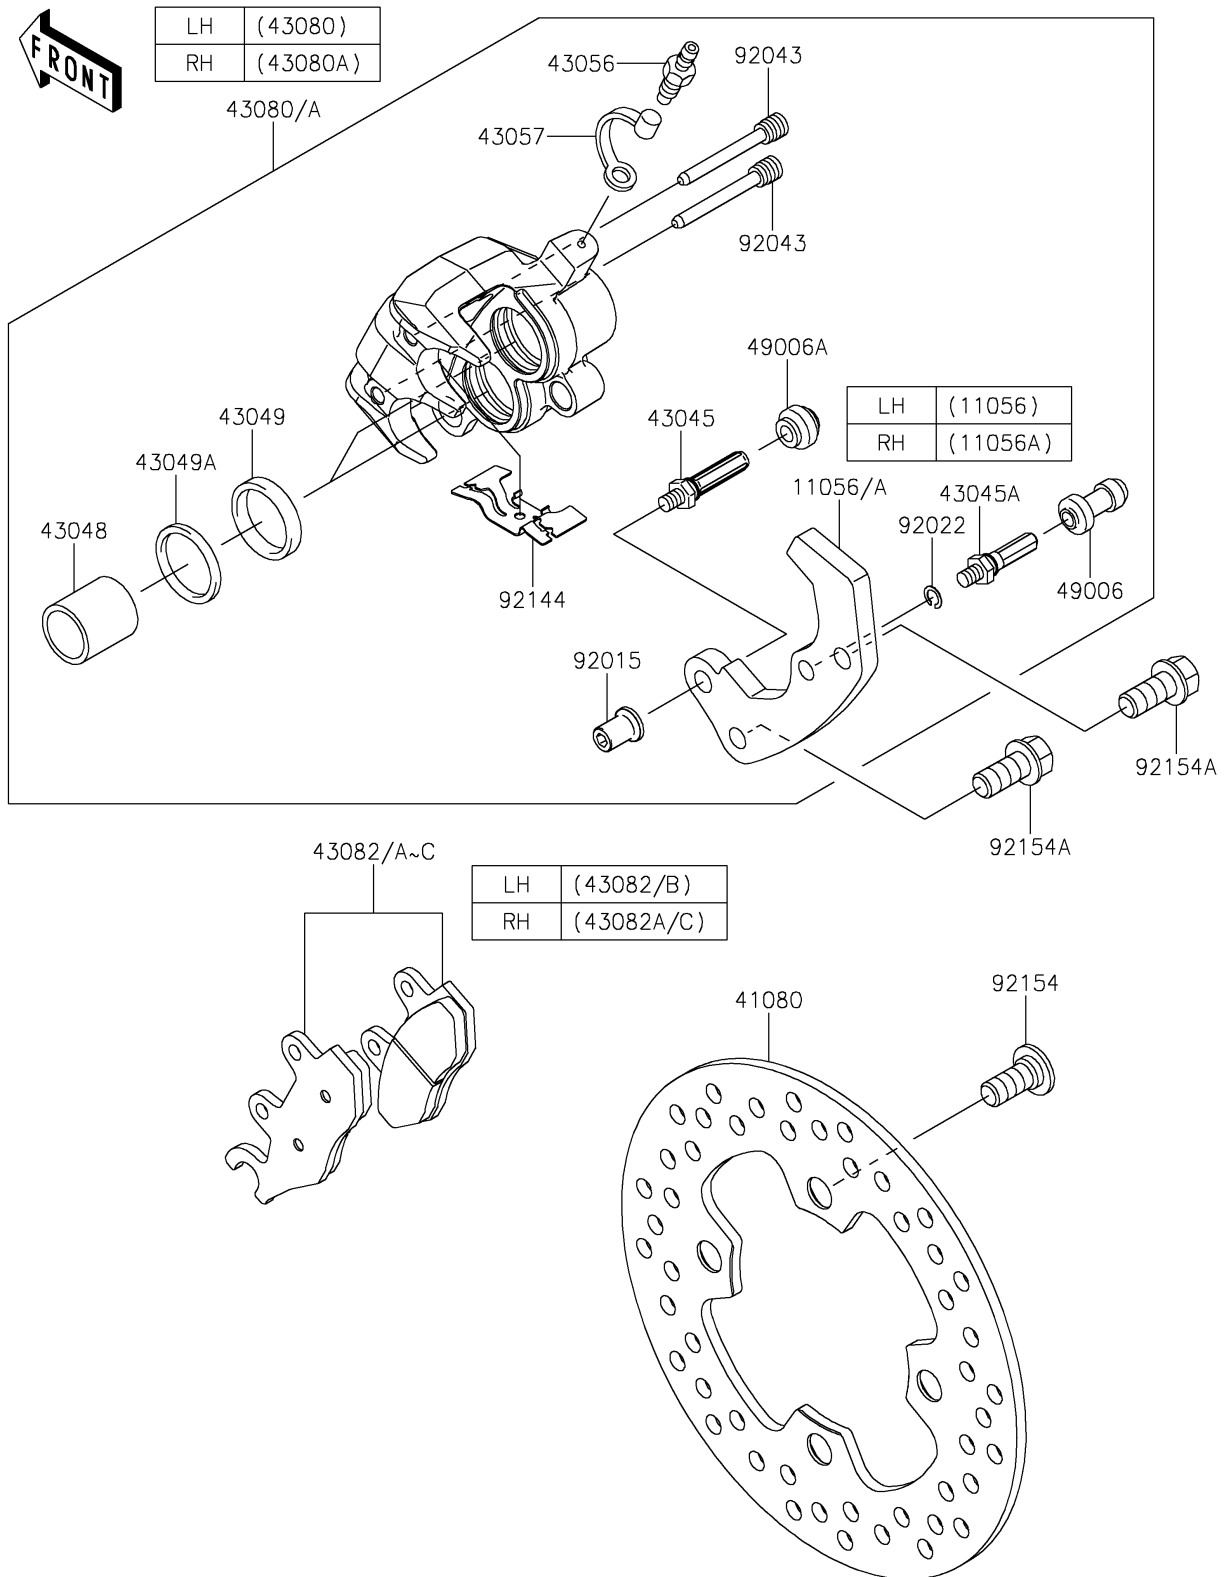

2024 MULE PRO-FXT 1000 Platinum

PARTS DIAGRAM

Front Brake

F2292

2024 MULE PRO-FXT 1000 Platinum

Kawasaki
Let the Good Times Roll®

PARTS LIST

Front Brake

ITEM NAME	PART NUMBER	QUANTITY
BRACKET,LH (Ref # 11056)	11056-3807	1
BRACKET,RH (Ref # 11056A)	11056-3829	1
DISC (Ref # 41080)	41080-0608	2
SHAFT-CALIPER (Ref # 43045)	43045-0011	2
SHAFT-CALIPER (Ref # 43045A)	43045-1010	2
PISTON-CALIPER (Ref # 43048)	43048-1068	4
PACKING,PISTON SEAL (Ref # 43049)	43049-1060	4
PACKING,PISTON SEAL (Ref # 43049A)	43049-1061	4
BREATHER (Ref # 43056)	43056-1055	2
CAP-BREATHER (Ref # 43057)	43057-1001	2
CALIPER-SUB-ASSY,FR,LH (Ref # 43080)	43080-0138	1
CALIPER-SUB-ASSY,FR,RH (Ref # 43080A)	43080-0139	1
PAD-ASSY-BRAKE,FR,LH (Ref # 43082)	43082-0138	1
PAD-ASSY-BRAKE,FR,RH (Ref # 43082A)	43082-0146	1
PAD-ASSY-BRAKE,FR,LH (Ref # 43082B)	43082-0216	1
PAD-ASSY-BRAKE,FR,RH (Ref # 43082C)	43082-0217	1
BOOT,CALIPER (Ref # 49006)	49006-1088	2
BOOT,CALIPER (Ref # 49006A)	49006-1242	2
NUT (Ref # 92015)	92015-1740	2
WASHER,WAVE (Ref # 92022)	92022-1373	2
PIN,HANGER (Ref # 92043)	92043-1416	4
SPRING,PAD (Ref # 92144)	92144-1847	2
BOLT,SOCKET,10X23 (Ref # 92154)	92154-0713	8
BOLT,FLANGED,10X22 (Ref # 92154A)	92154-1327	4