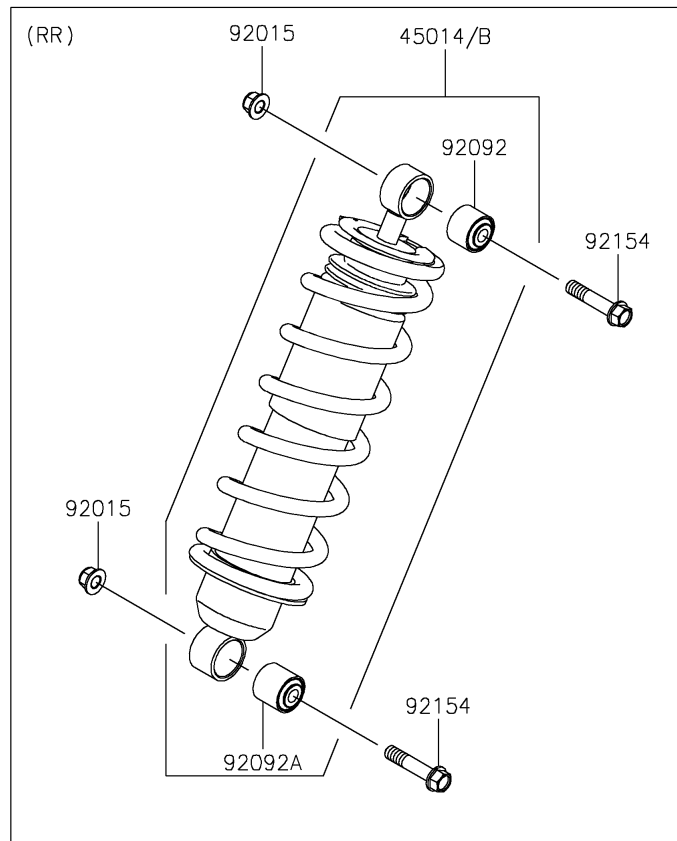

2025 MULE PRO-FXT 1000 Platinum

PARTS DIAGRAM

Shock Absorber(s)

2025 MULE PRO-FXT 1000 Platinum

Kawasaki
Let the Good Times Roll®

PARTS LIST

Shock Absorber(s)

ITEM NAME	PART NUMBER	QUANTITY
SHOCKABSORBER,RR,F.SILVER (Ref # 45014)	45014-0773-42P	2
SHOCKABSORBER,FR,F.SILVER (Ref # 45014A)	45014-0776-42P	2
SHOCKABSORBER,RR,F.SILVER (Ref # 45014B)	45014-0793-42P	2
NUT,LOCK,FLANGED,12MM (Ref # 92015)	92015-1433	8
BUSHING-RUBBER,UPP (Ref # 92092)	92092-0034	4
BUSHING-RUBBER,LWR (Ref # 92092A)	92092-0035	4
BOLT,FLANGED,12X58 (Ref # 92154)	92154-1319	8