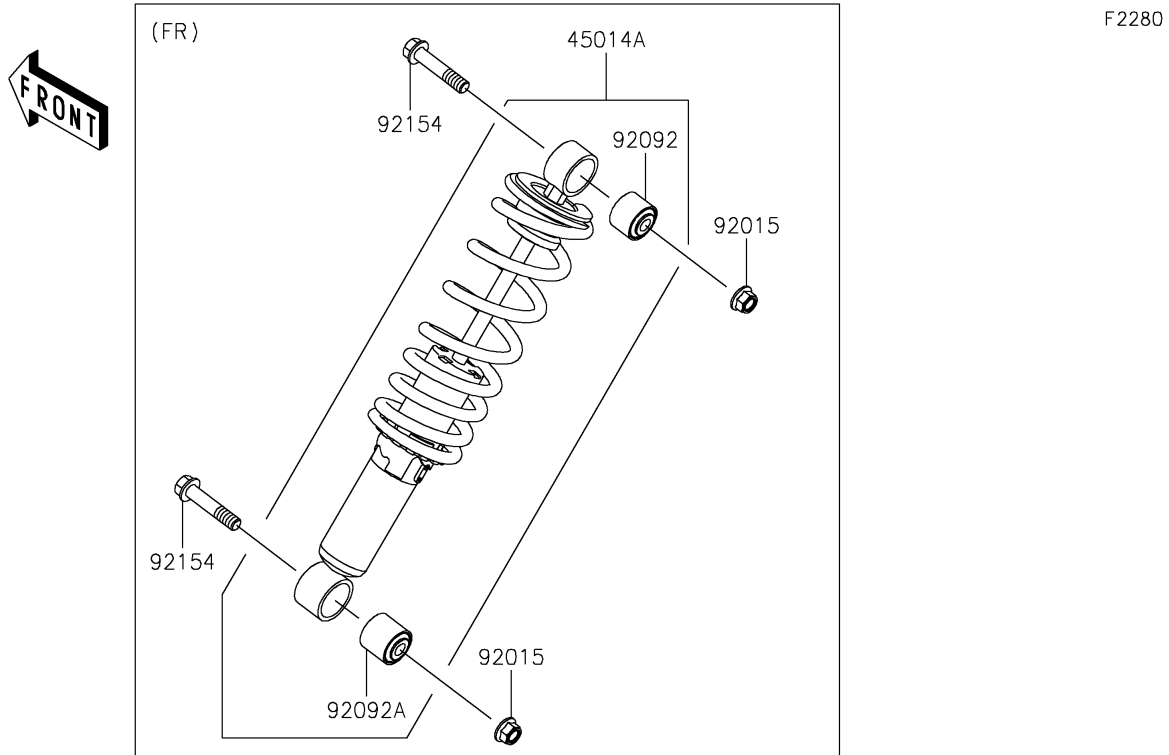

2025 MULE PRO-FXT 1000 Platinum

PARTS DIAGRAM

Shock Absorber(s)

2025 MULE PRO-FXT 1000 Platinum

Kawasaki
Let the Good Times Roll®

PARTS LIST

Shock Absorber(s)

ITEM NAME	PART NUMBER	QUANTITY
SHOCKABSORBER,RR,F.SILVER (Ref # 45014)	45014-0773-42P	2
SHOCKABSORBER,FR,F.SILVER (Ref # 45014A)	45014-0776-42P	2
SHOCKABSORBER,RR,F.SILVER (Ref # 45014B)	45014-0793-42P	2
NUT,LOCK,FLANGED,12MM (Ref # 92015)	92015-1433	8
BUSHING-RUBBER,UPP (Ref # 92092)	92092-0034	4
BUSHING-RUBBER,LWR (Ref # 92092A)	92092-0035	4
BOLT,FLANGED,12X58 (Ref # 92154)	92154-1319	8