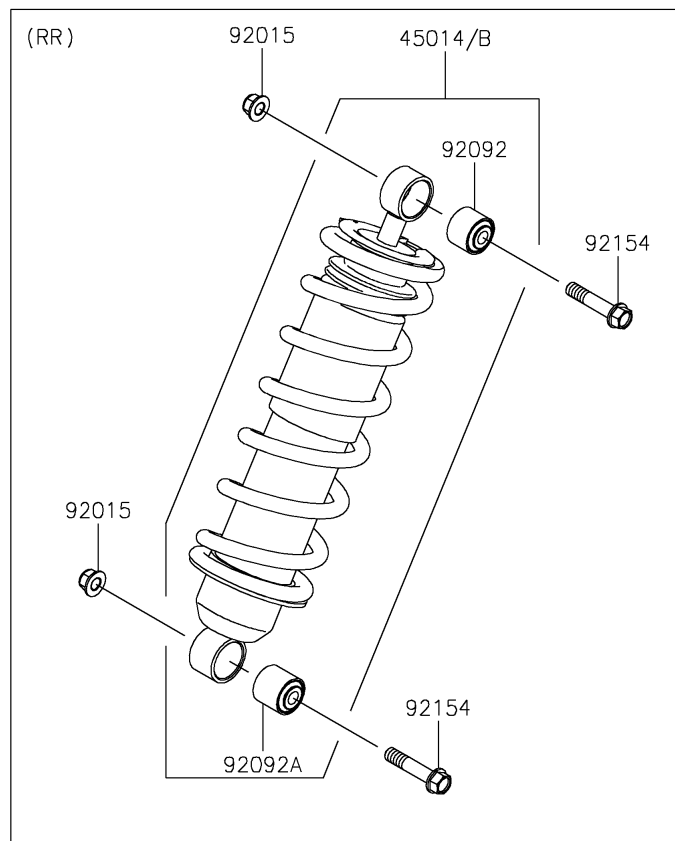

2024 MULE PRO-FXT 1000 Platinum

PARTS DIAGRAM

Shock Absorber(s)