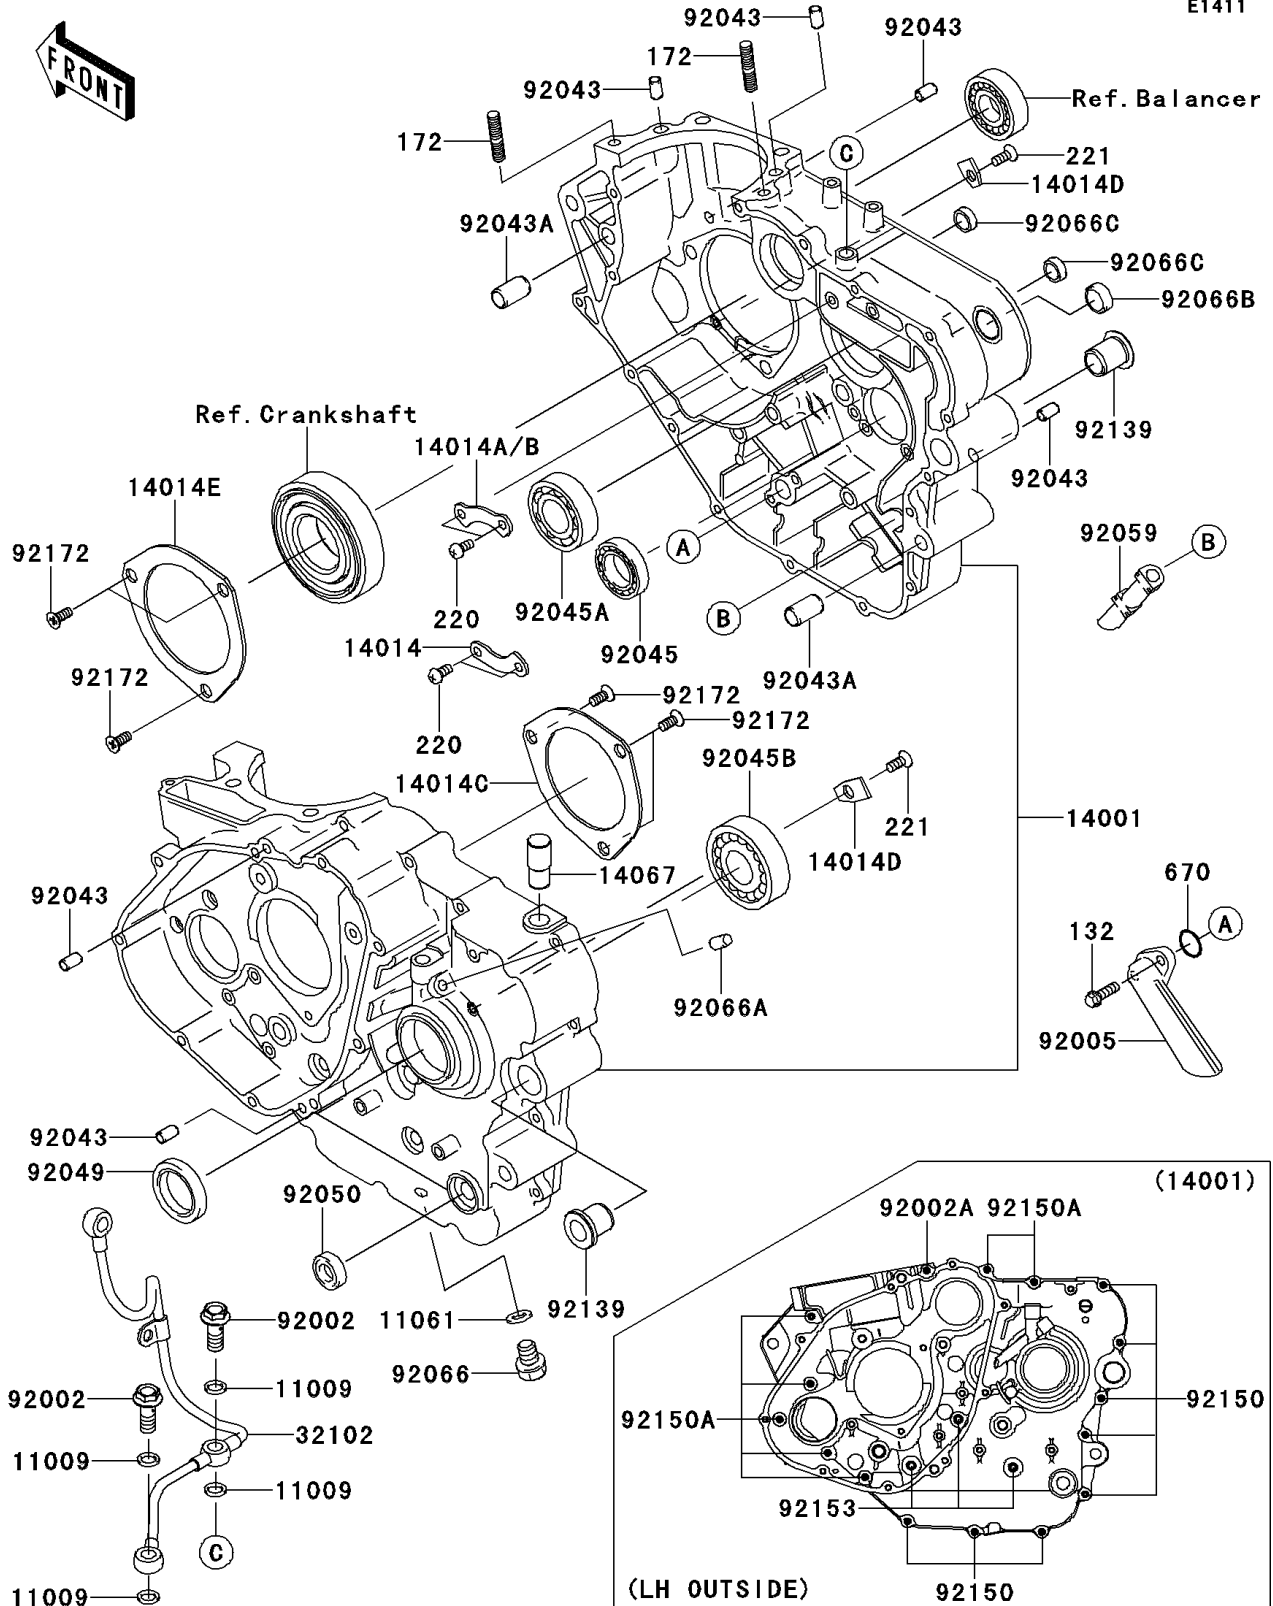

2011 KLR™ 650

PARTS DIAGRAM

Crankcase

E1411

2011 KLR™ 650

PARTS LIST

Crankcase

ITEM NAME

PART NUMBER

QUANTITY
