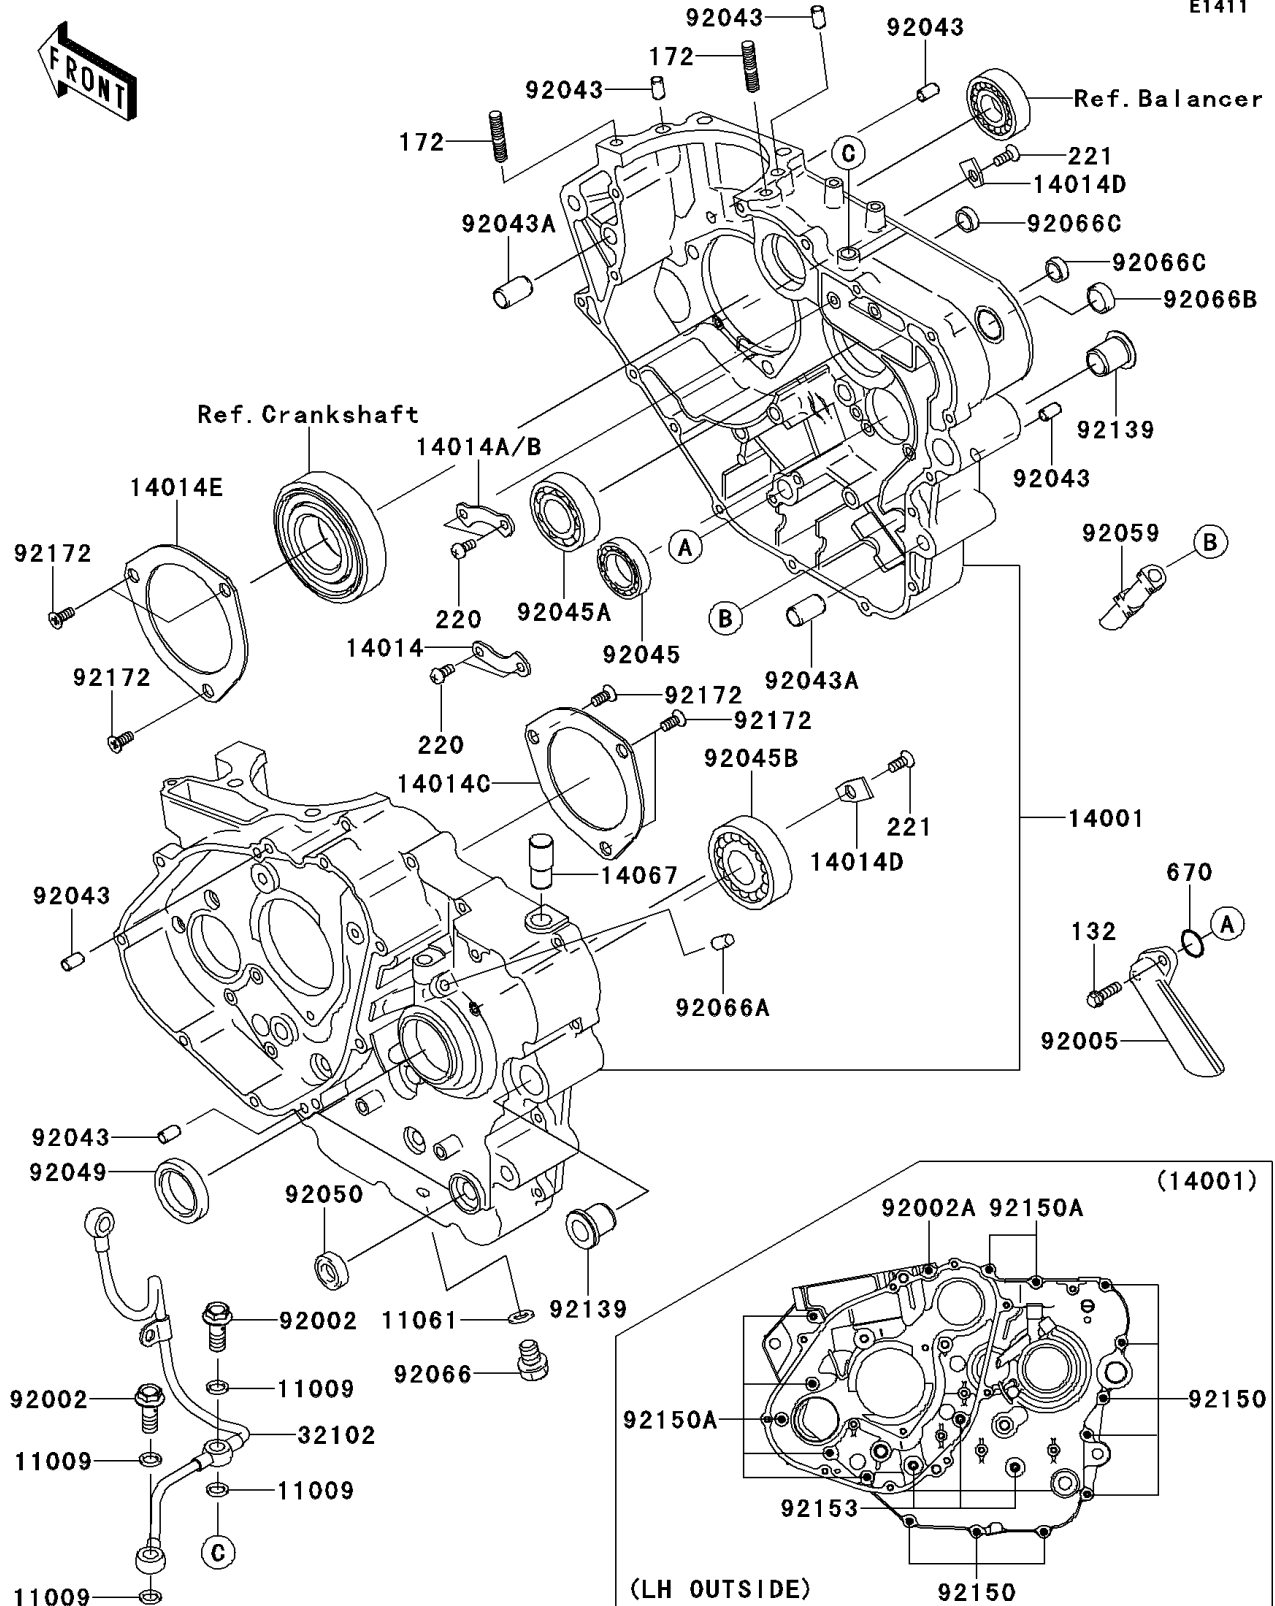

# 2014 KLR™ 650

## PARTS DIAGRAM

### Crankcase

E1411

## PARTS LIST