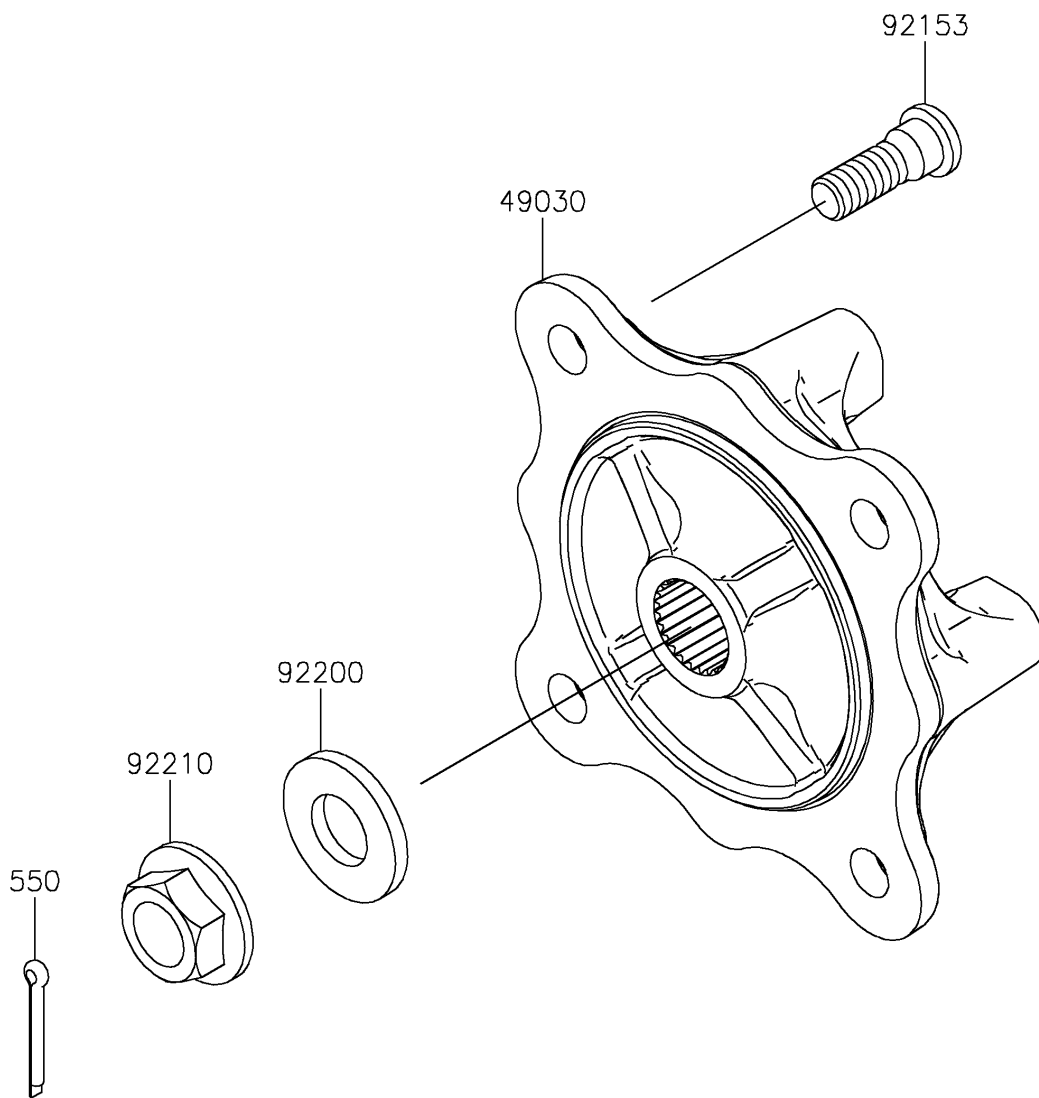

2025 MULE PRO-FXT 1000 Platinum

PARTS DIAGRAM

Front Hubs/Brakes

F2230

2025 MULE PRO-FXT 1000 Platinum

PARTS LIST

Front Hubs/Brakes

ITEM NAME	PART NUMBER	QUANTITY
-----------	-------------	----------
