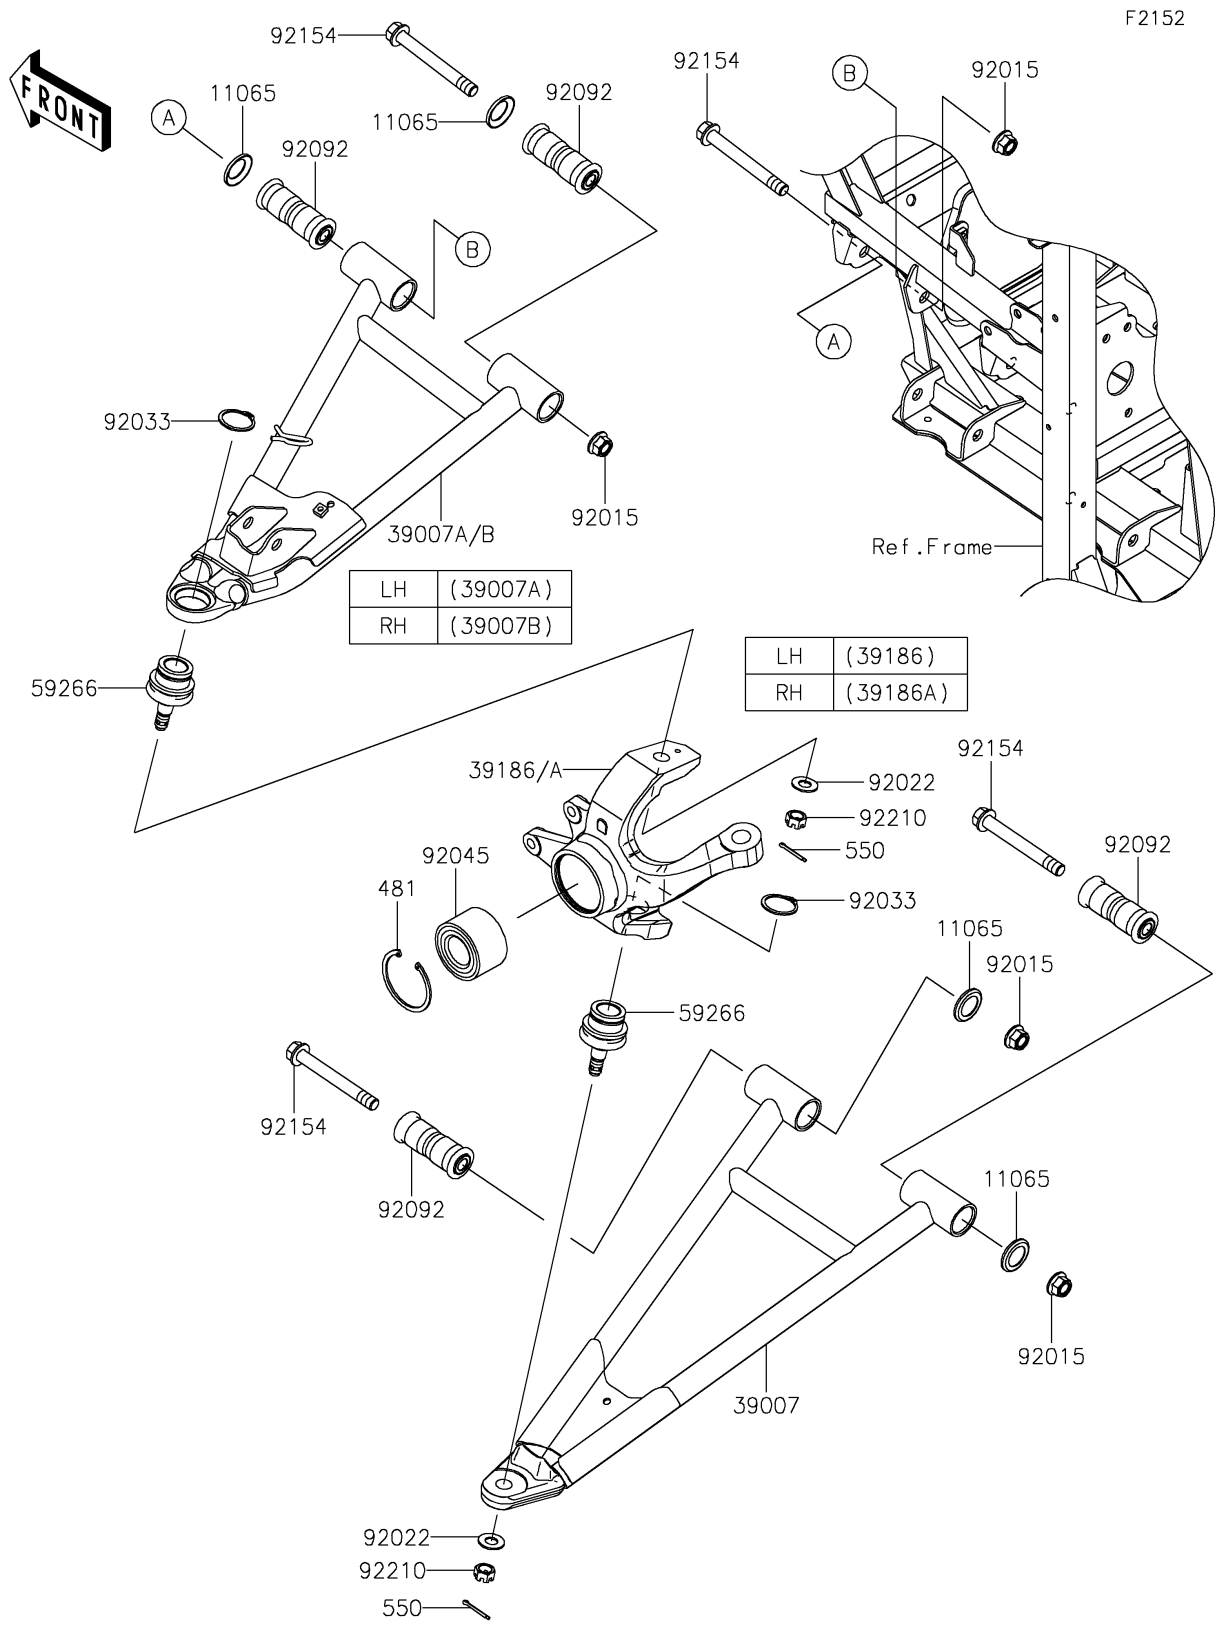

2024 MULE PRO-FXT 1000 Platinum

PARTS DIAGRAM

Front Suspension

2024 MULE PRO-FXT 1000 Platinum

PARTS LIST

Front Suspension

ITEM NAME	PART NUMBER	QUANTITY
CAP,ARM (Ref # 11065)	11065-0838	8
ARM-SUSP,FR,LWR,LH&RH (Ref # 39007)	39007-0383	2
ARM-SUSP,FR,UPP,LH,BLACK (Ref # 39007A)	39007-0499-10	1
ARM-SUSP,FR,UPP,RH,BLACK (Ref # 39007B)	39007-0500-10	1
KNUCKLE,FR,LH (Ref # 39186)	39186-0339	1
KNUCKLE,FR,RH (Ref # 39186A)	39186-0340	1
JOINT-BALL (Ref # 59266)	59266-0711	4
NUT,LOCK,FLANGED,12MM (Ref # 92015)	92015-1433	8
WASHER (Ref # 92022)	92022-1831	4
RING-SNAP,C-TYPE,32MM (Ref # 92033)	92033-1262	4
BEARING-BALL,30X60X37 (Ref # 92045)	92045-0905	2
BUSHING-RUBBER,12X20X78 (Ref # 92092)	92092-0028	8
BOLT,FLANGED,12X100 (Ref # 92154)	92154-1318	8
NUT,CASTLE,12MM (Ref # 92210)	92210-0395	4
CIRCLIP-TYPE-C (Ref # 481)	481J6000	2
PIN-COTTER,3.0X25 (Ref # 550)	550AA3025	4