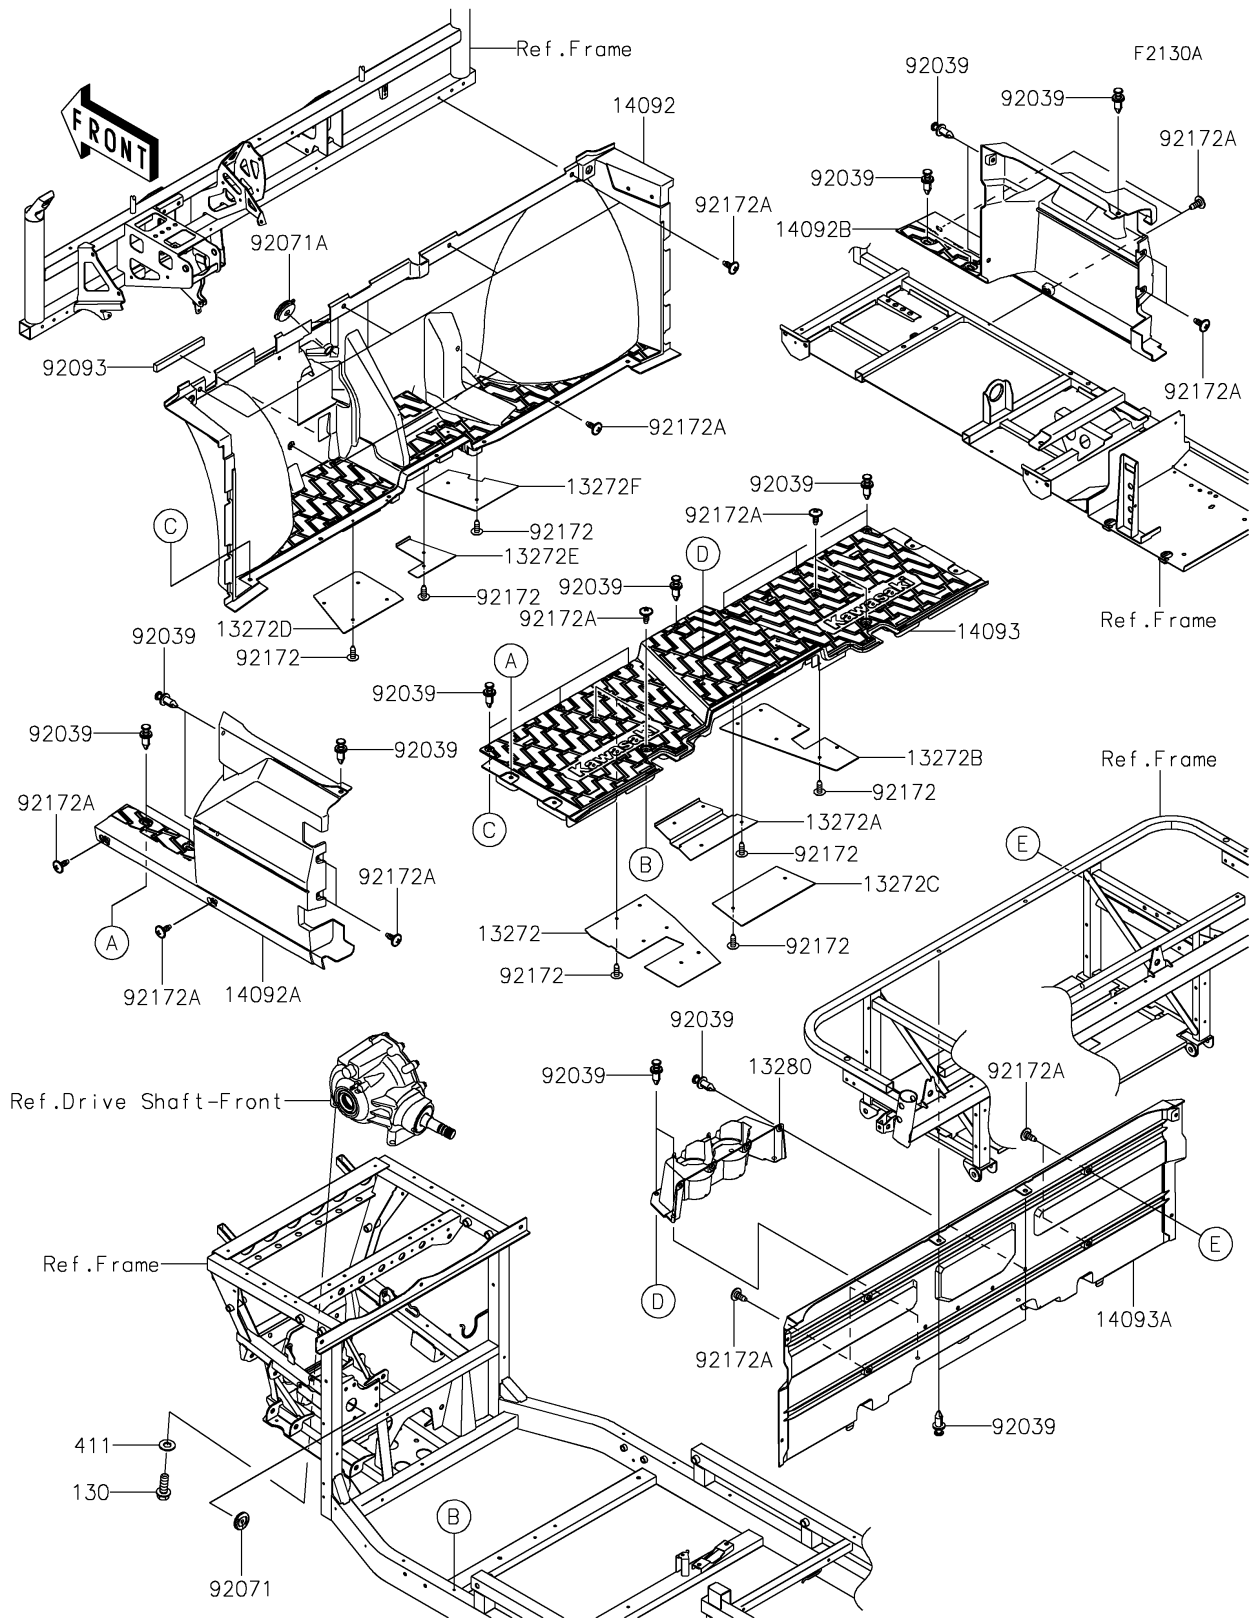

2026 MULE PRO-FXT™ 1000 PLATINUM RANCH EDITION

PARTS DIAGRAM

Frame Fittings(Front)(DTFNN-DVFNL)

2026 MULE PRO-FXT™ 1000 PLATINUM RANCH EDITION

PARTS LIST

Frame Fittings(Front)(DTFNN-DVFNL)

ITEM NAME

PART NUMBER

QUANTITY
