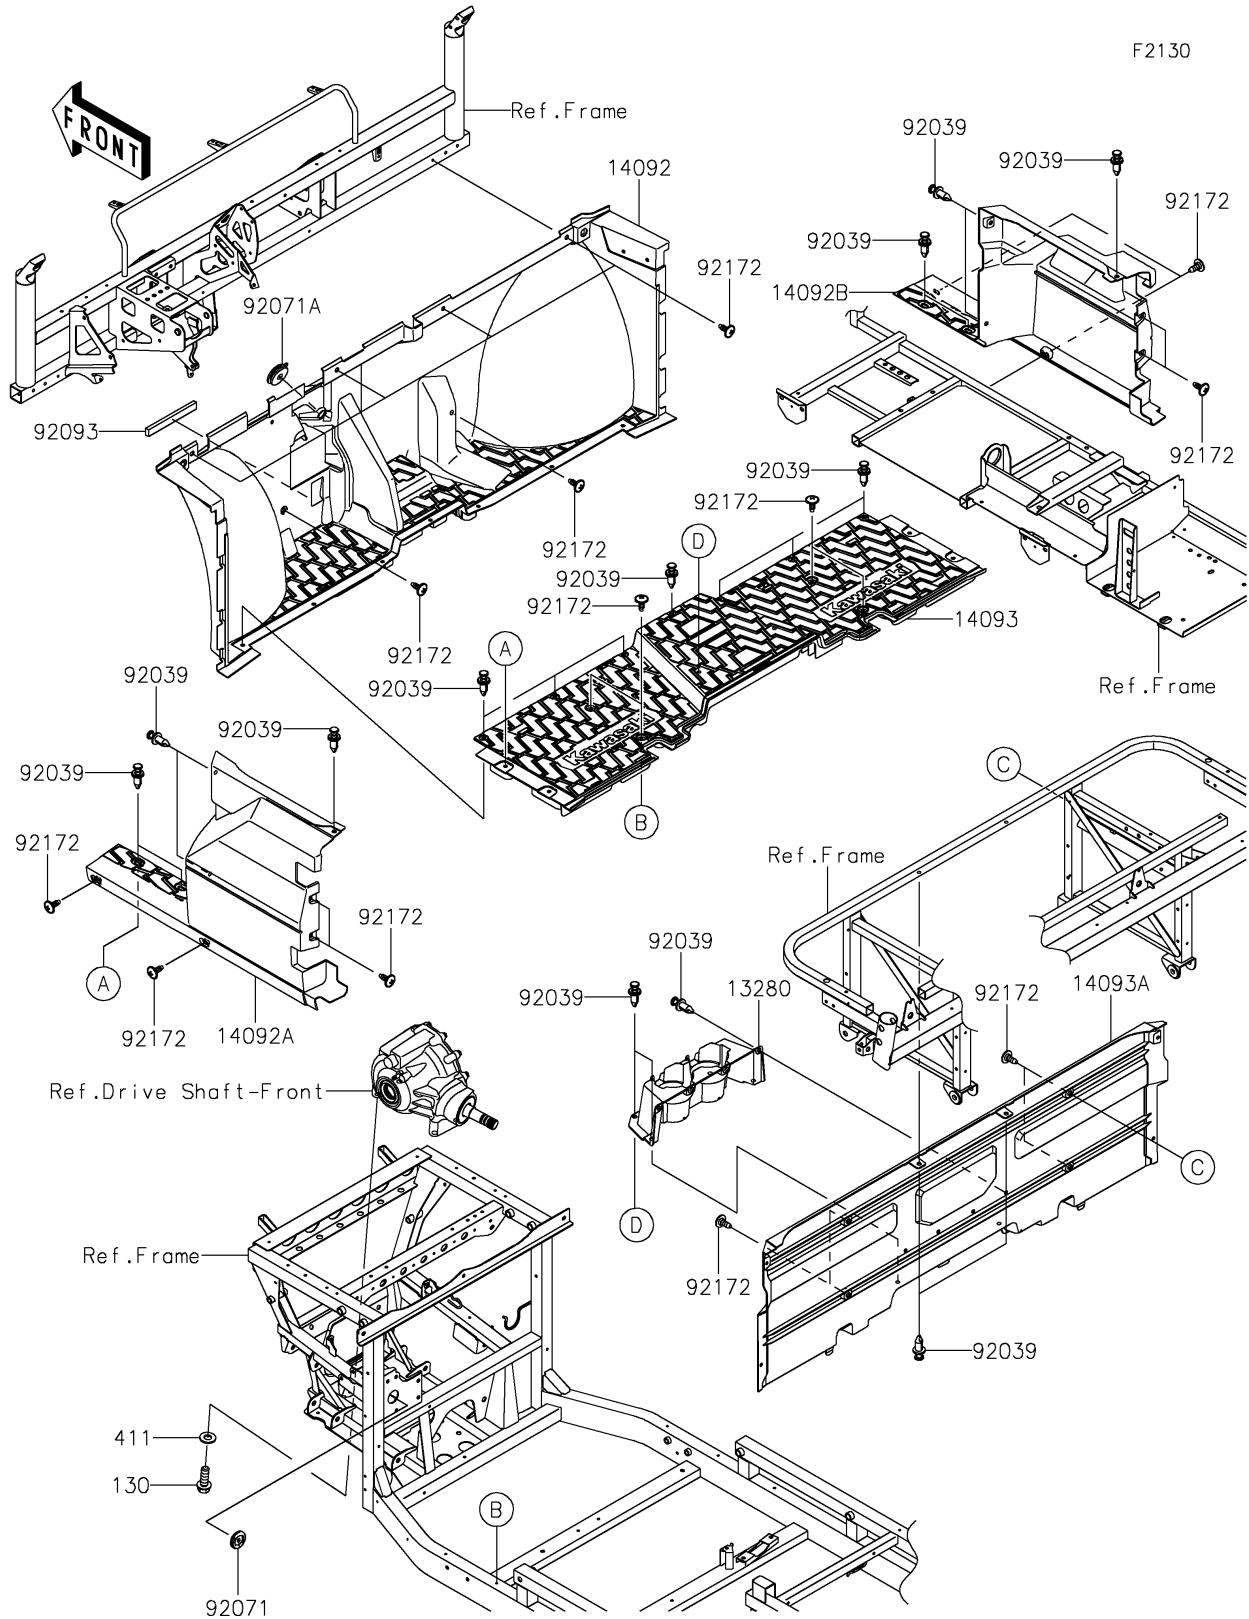

2024 MULE PRO-FXT™ 1000 PLATINUM RANCH EDITION

PARTS DIAGRAM

Frame Fittings(Front)(DRFNN-DSSNL)

2024 MULE PRO-FXT™ 1000 PLATINUM RANCH EDITION

PARTS LIST

Frame Fittings(Front)(DRFNN-DSSNL)

ITEM NAME

PART NUMBER

QUANTITY
