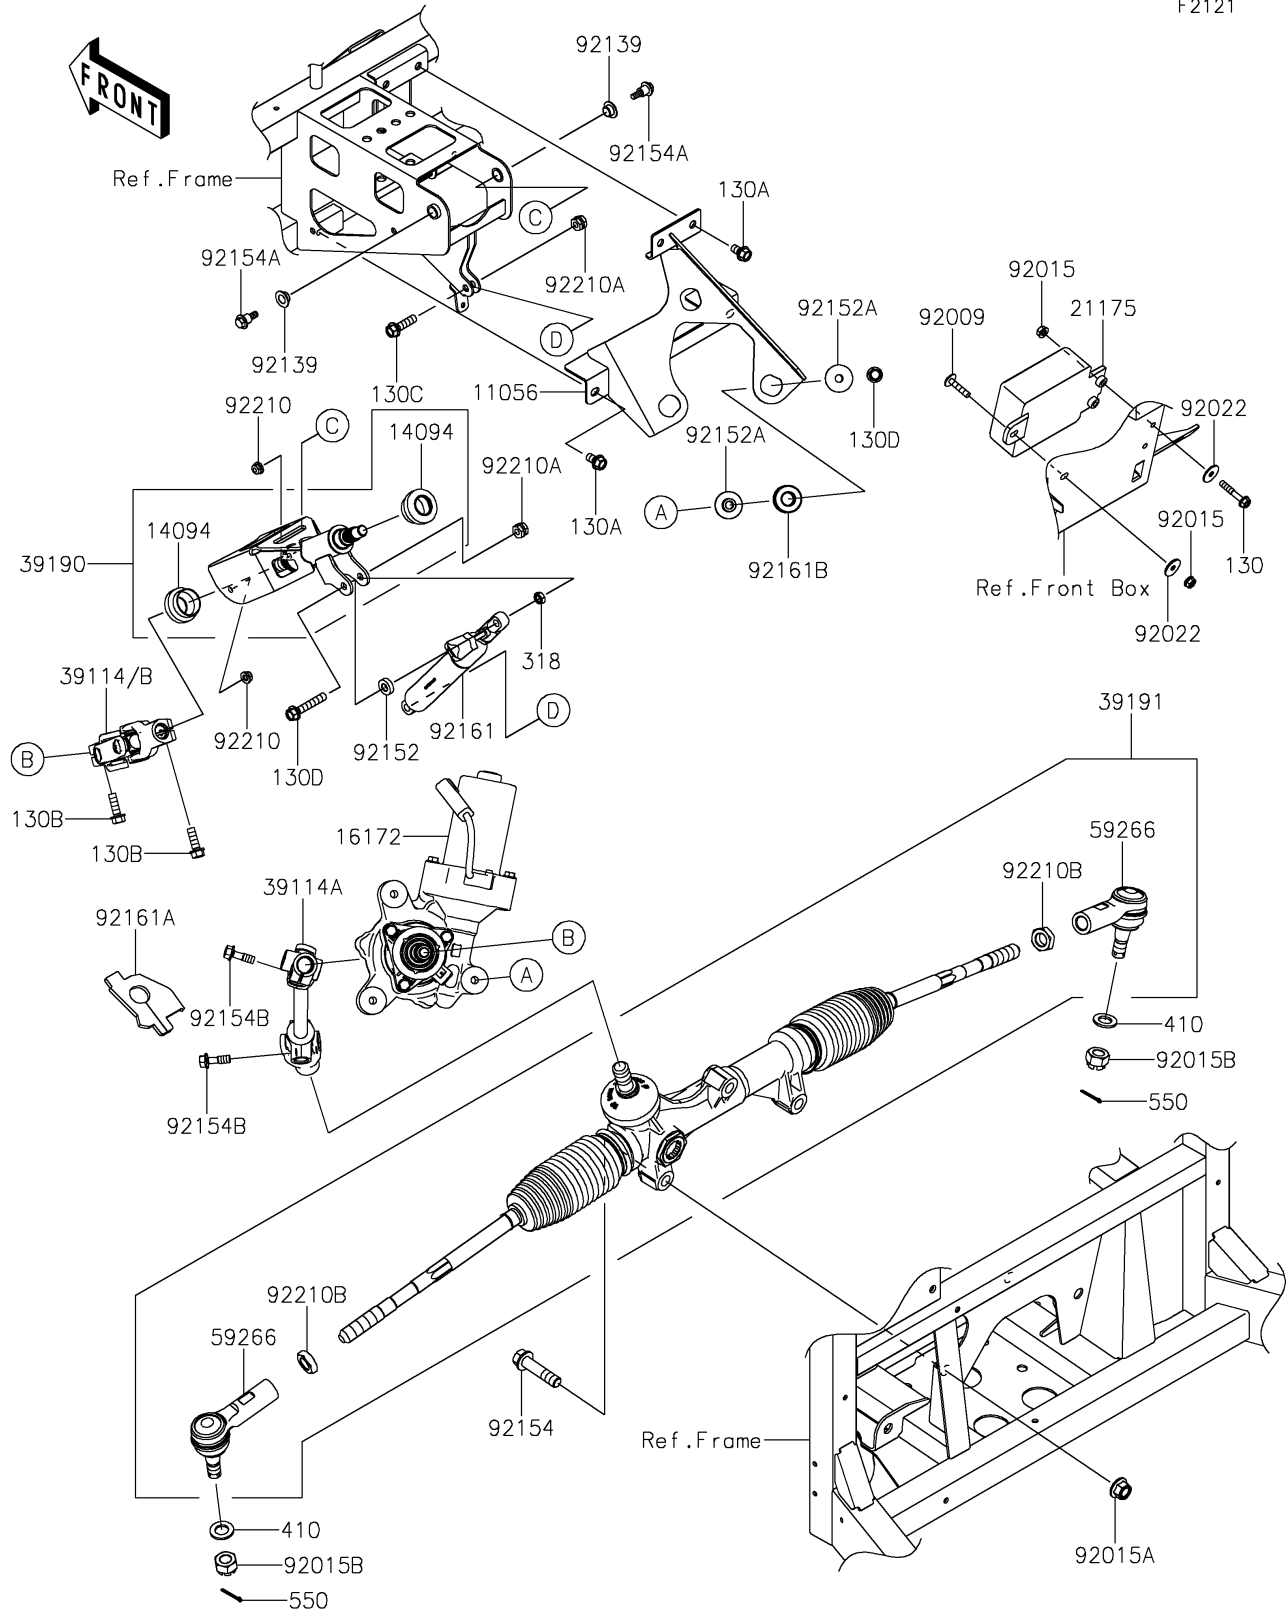

2025 MULE PRO-FXT 1000 Platinum

PARTS DIAGRAM

Steering Shaft

F2121

2025 MULE PRO-FXT 1000 Platinum

PARTS LIST

Steering Shaft

ITEM NAME	PART NUMBER	QUANTITY
-----------	-------------	----------
