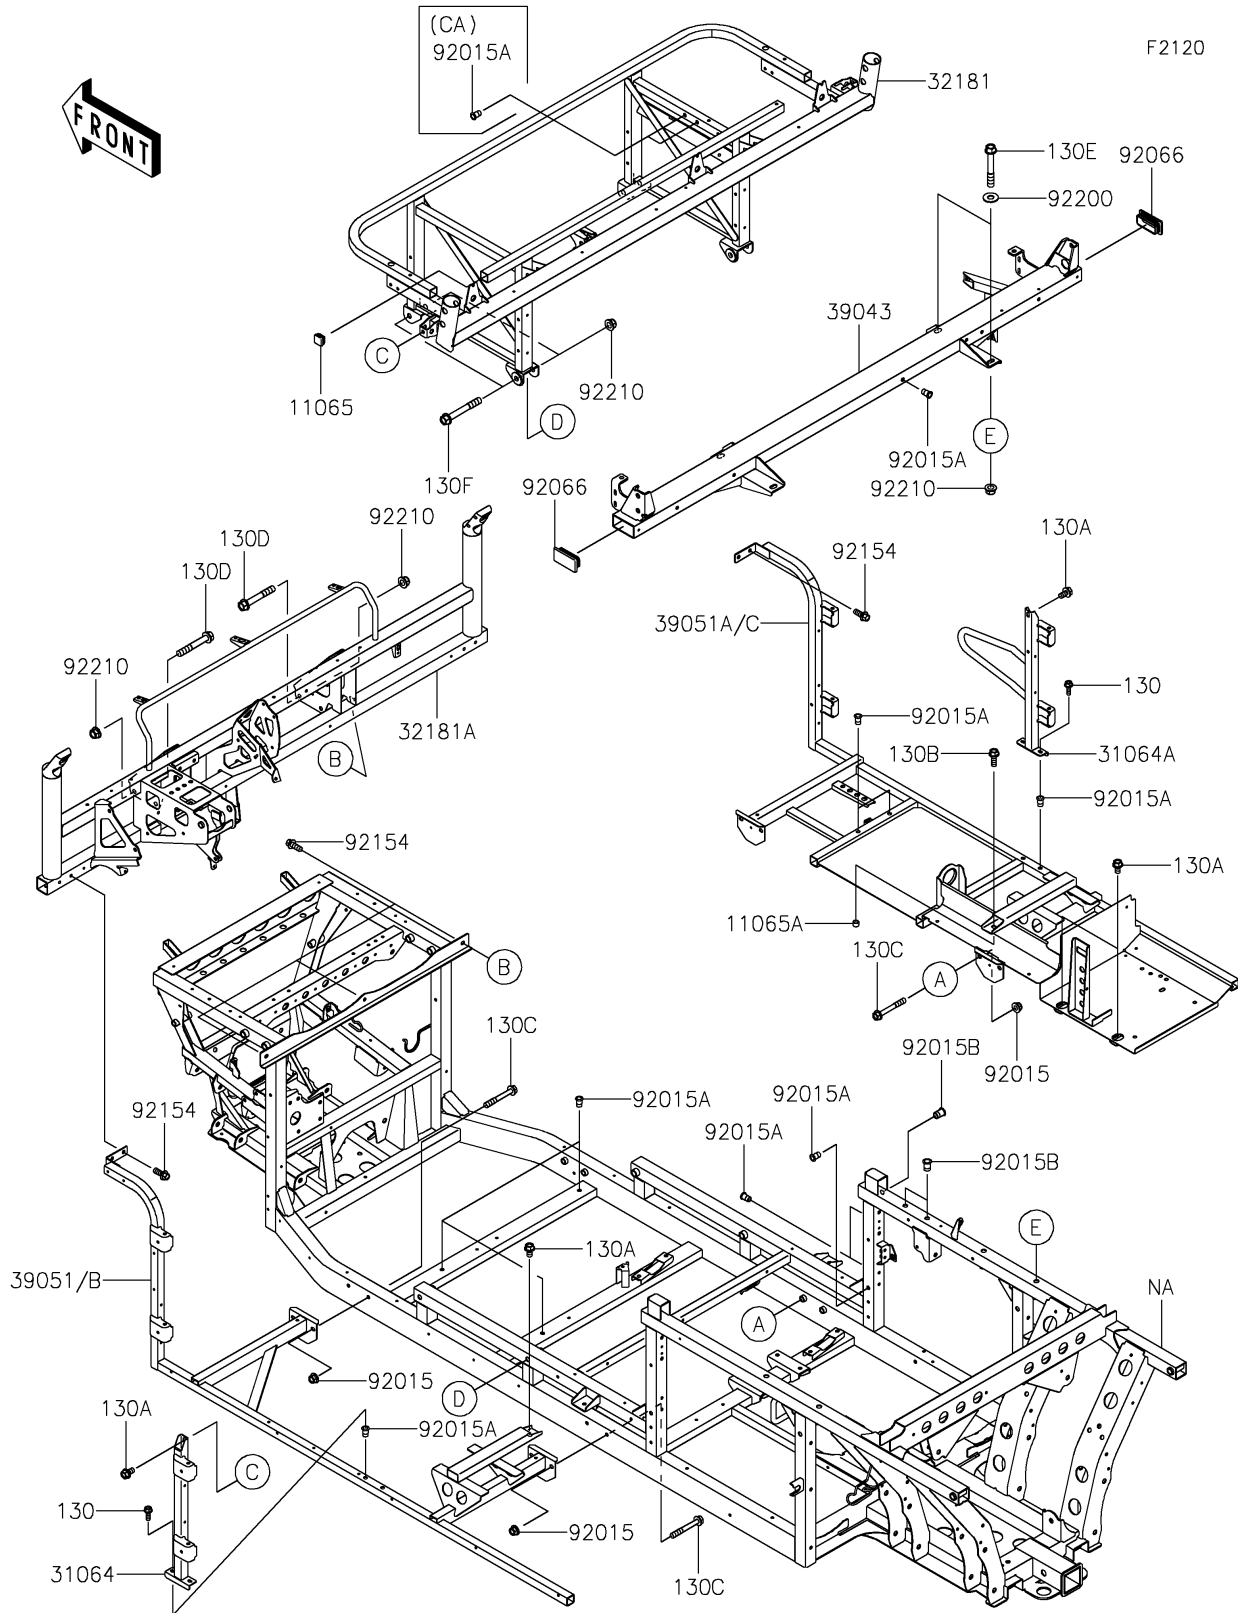

2025 MULE PRO-FXT 1000 Platinum

PARTS DIAGRAM

Frame(DRFNN-DSSNL)

2025 MULE PRO-FXT 1000 Platinum

PARTS LIST

Frame(DRFNN-DSSNL)

ITEM NAME	PART NUMBER	QUANTITY
-----------	-------------	----------
