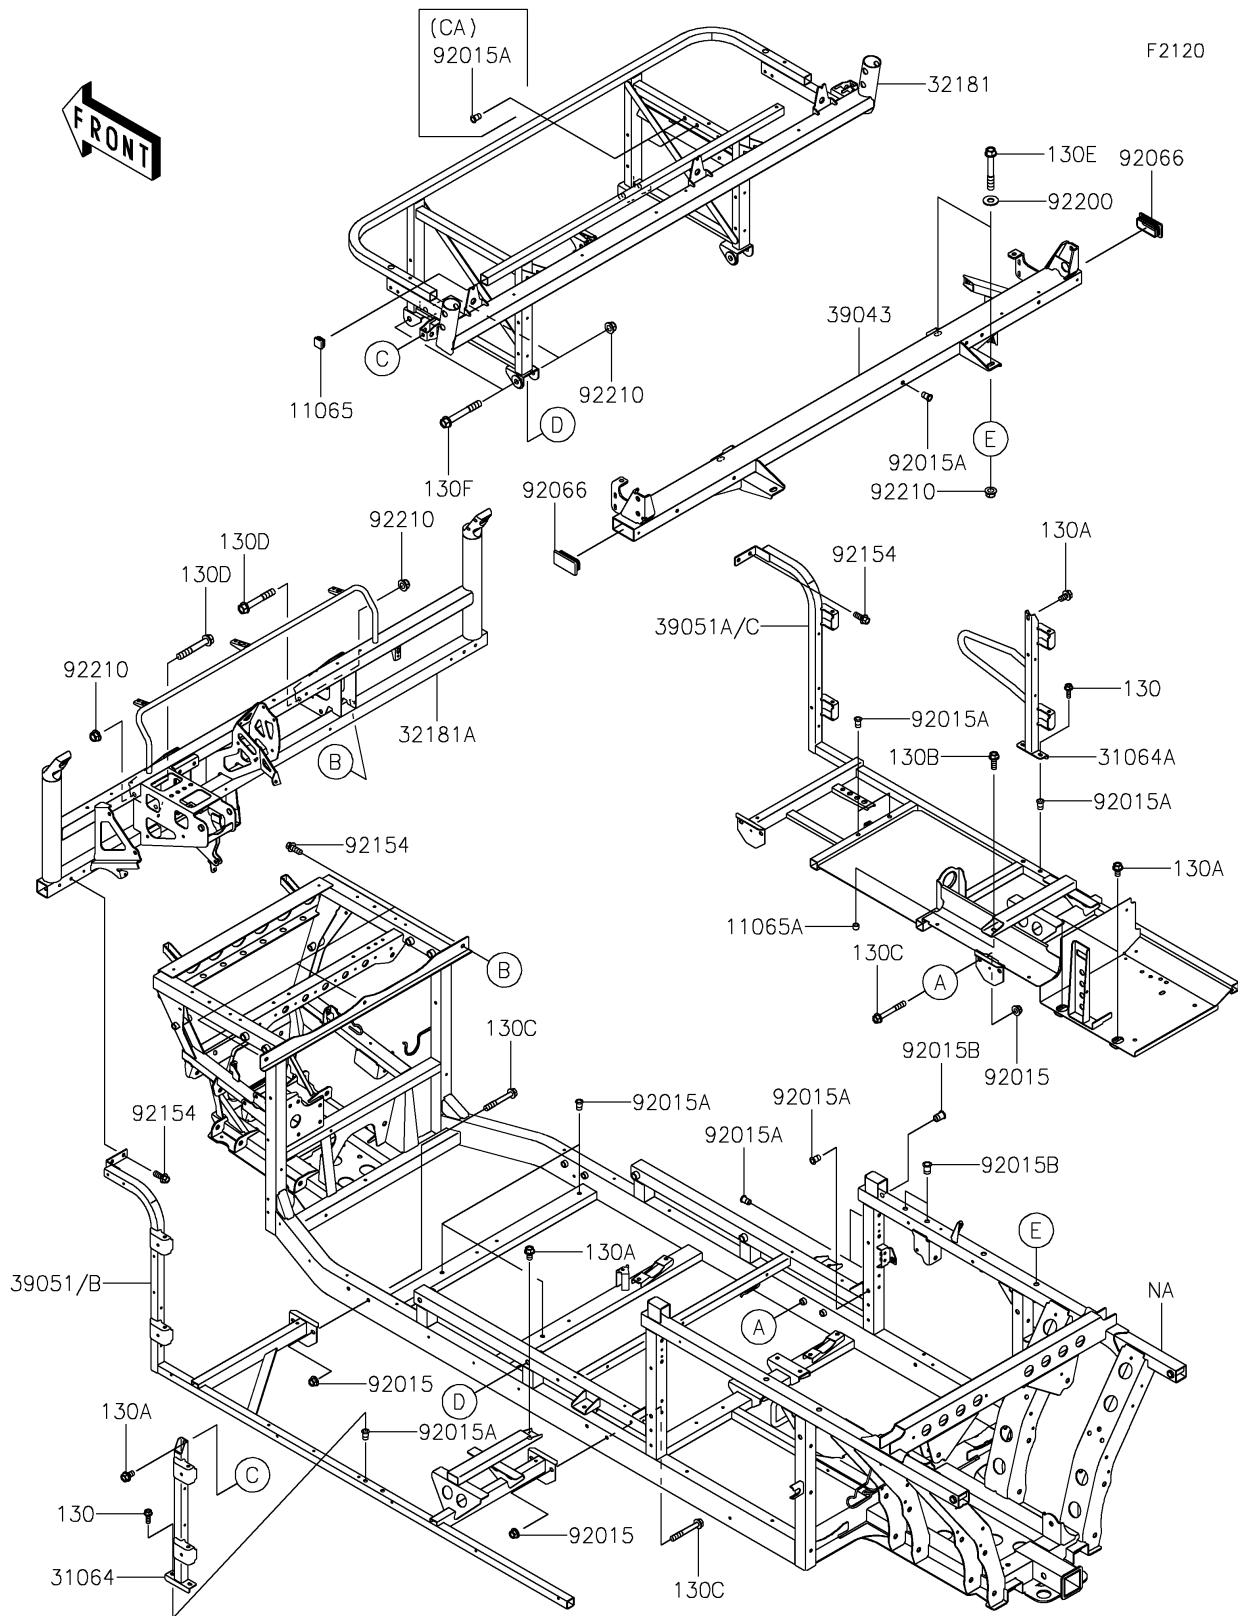

2025 MULE PRO-FXT 1000 Platinum

PARTS DIAGRAM

Frame(DRFNN-DSSNL)