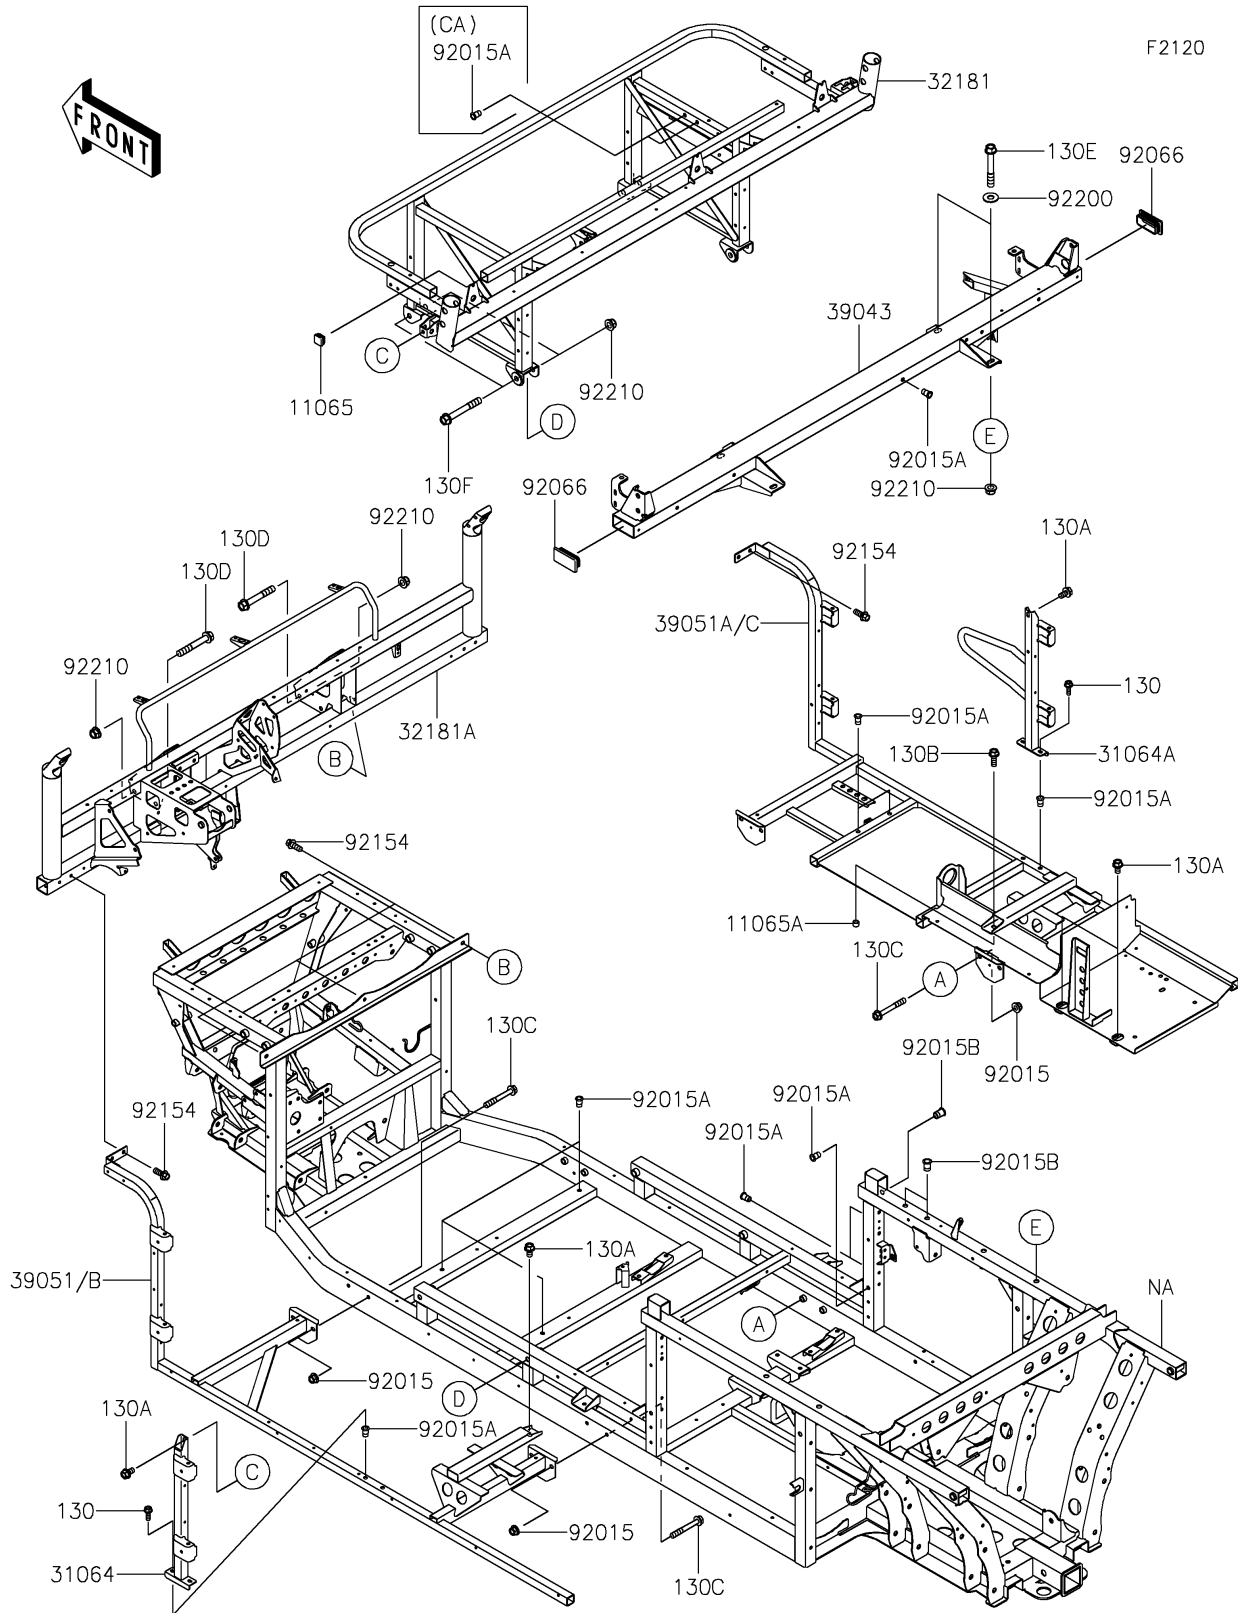

2024 MULE PRO-FXT 1000 Platinum

PARTS DIAGRAM

Frame(DRFNN-DSSNL)

2024 MULE PRO-FXT 1000 Platinum

Kawasaki
Let the Good Times Roll®

PARTS LIST

Frame(DRFNN-DSSNL)

| ITEM NAME | PART NUMBER | QUANTITY |
|---|-------------|----------|
| CAP (Ref # 11065) | 11065-0901 | 1 |
| CAP (Ref # 11065A) | 11065-7504 | 1 |
| PIPE-COMP,RR DOOR HINGE,LH (Ref # 31064) | 31064-0704 | 1 |
| PIPE-COMP,RR DOOR HINGE,RH (Ref # 31064A) | 31064-0705 | 1 |
| FRAME-SUB-COMP,SEAT (Ref # 32181) | 32181-0047 | 1 |
| FRAME-SUB-COMP,DASH PANEL (Ref # 32181A) | 32181-0048 | 1 |
| CROSSMEMBER-COMP,C PILLAR (Ref # 39043) | 39043-0039 | 1 |
| FRAME-COMP-SIDE,LH (Ref # 39051) | 39051-0011 | 1 |
| FRAME-COMP-SIDE,RH (Ref # 39051A) | 39051-0013 | 1 |
| NUT,8MM (Ref # 92015) | 92015-1432 | 8 |
| NUT,POP,6MM,L=15 (Ref # 92015A) | 92015-1791 | 15 |
| NUT,POP,8MM,L=16.5 (Ref # 92015B) | 92015-1793 | 3 |
| PLUG (Ref # 92066) | 92066-7505 | 2 |
| BOLT,FLANGED,8X20 (Ref # 92154) | 92154-1226 | 7 |
| WASHER,10.5X25X1.6 (Ref # 92200) | 92200-1595 | 4 |
| NUT,LOCK,FLANGED,10MM (Ref # 92210) | 92210-0276 | 12 |
| BOLT-FLANGED,6X18 (Ref # 130) | 130BA0618 | 4 |
| BOLT-FLANGED,8X14 (Ref # 130A) | 130BA0814 | 5 |
| BOLT-FLANGED,8X22 (Ref # 130B) | 130BA0822 | 1 |
| BOLT-FLANGED,8X60 (Ref # 130C) | 130BA0860 | 8 |
| BOLT-FLANGED,10X65 (Ref # 130D) | 130BA1065 | 4 |
| BOLT-FLANGED,10X70 (Ref # 130E) | 130BA1070 | 4 |
| BOLT-FLANGED,10X75 (Ref # 130F) | 130CA1075 | 4 |
| NUT,POP,6MM,L=15 (Ref # 92015A) | 92015-1791 | 13 |