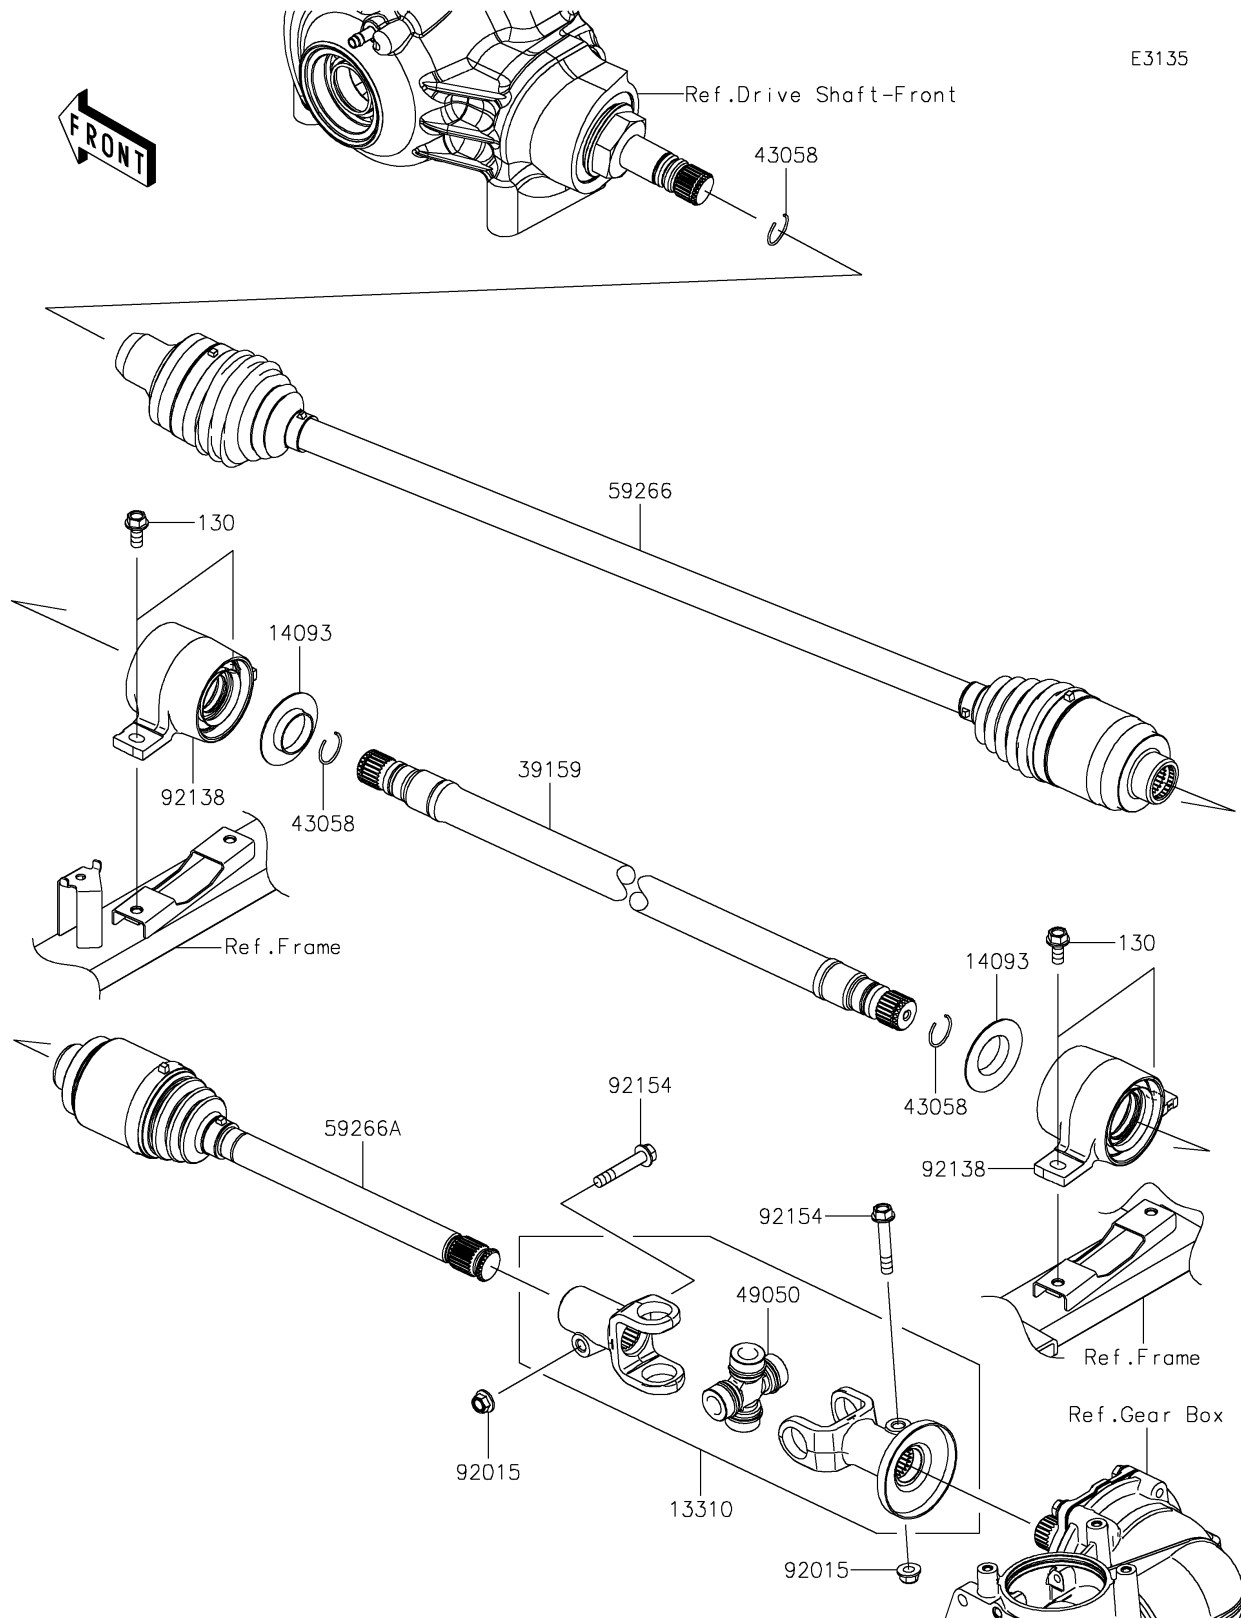

2025 MULE PRO-FXT 1000 Platinum

PARTS DIAGRAM

Drive Shaft-Propeller

E3135

2025 MULE PRO-FXT 1000 Platinum

PARTS LIST

Drive Shaft-Propeller

ITEM NAME	PART NUMBER	QUANTITY
-----------	-------------	----------
