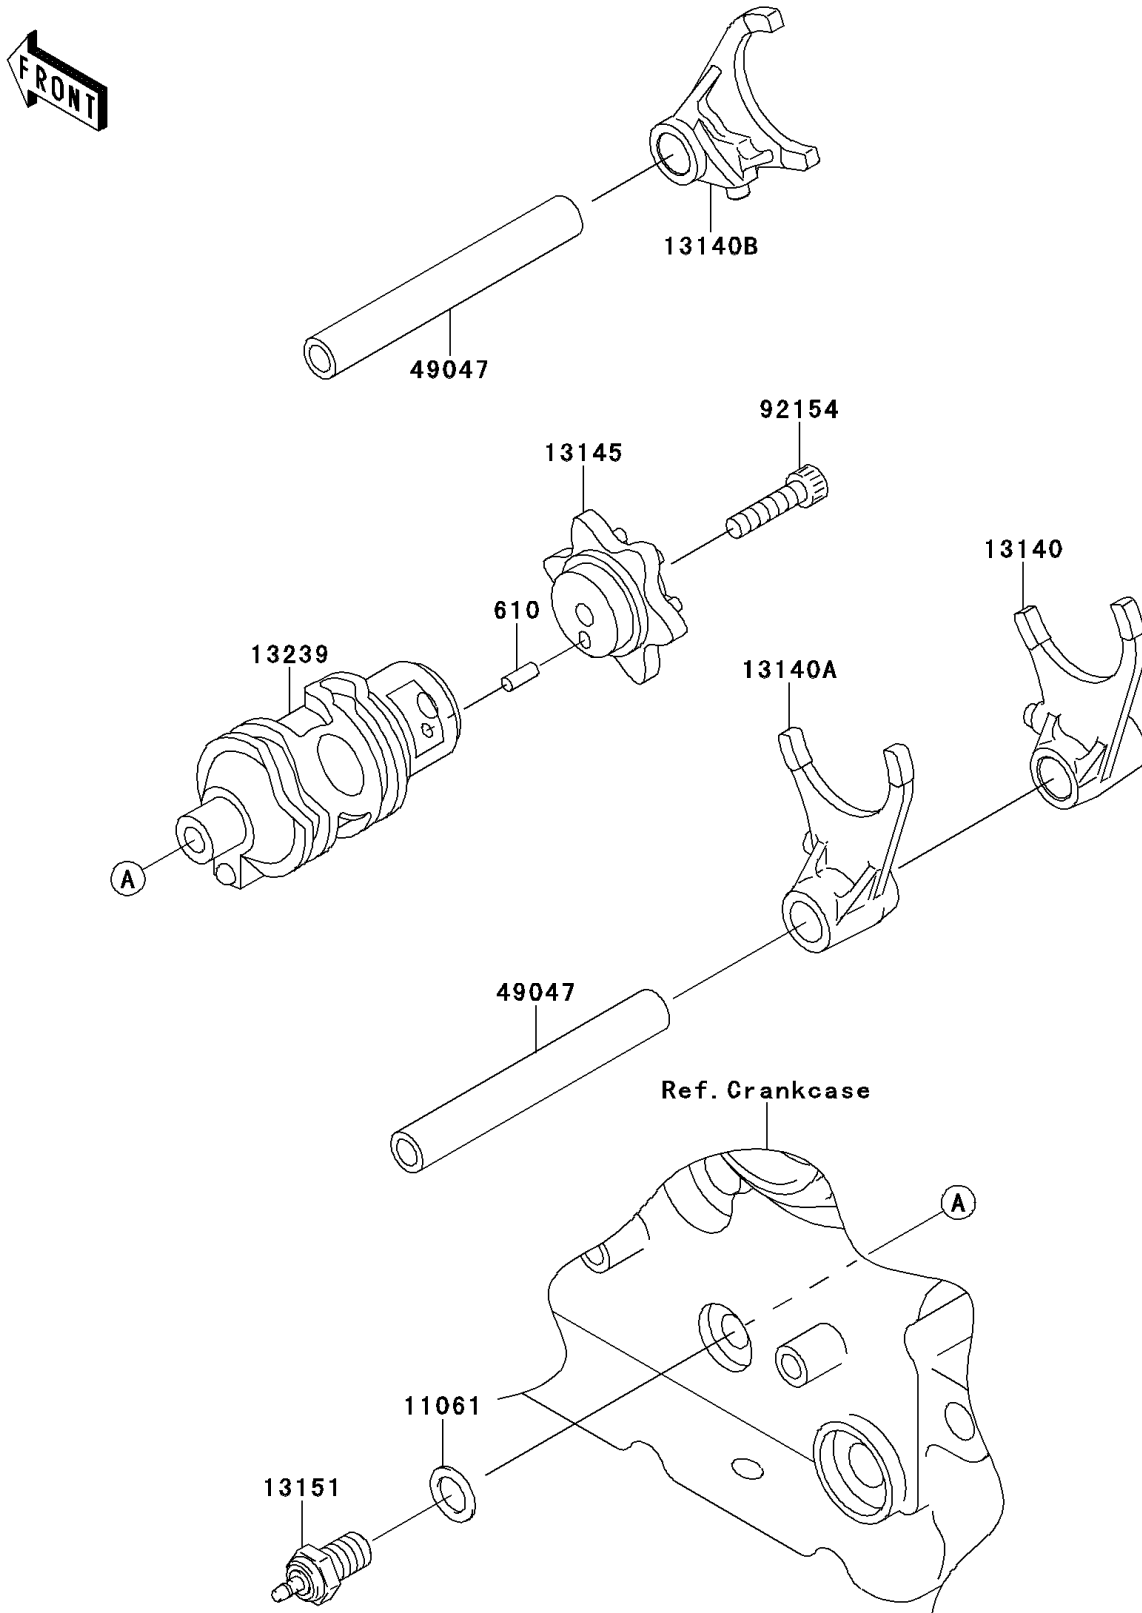

2014 KLR™ 650

PARTS DIAGRAM

Gear Change Drum/Shift Fork(s)

E1362

2014 KLR™ 650

PARTS LIST

Gear Change Drum/Shift Fork(s)

ITEM NAME

PART NUMBER

QUANTITY
