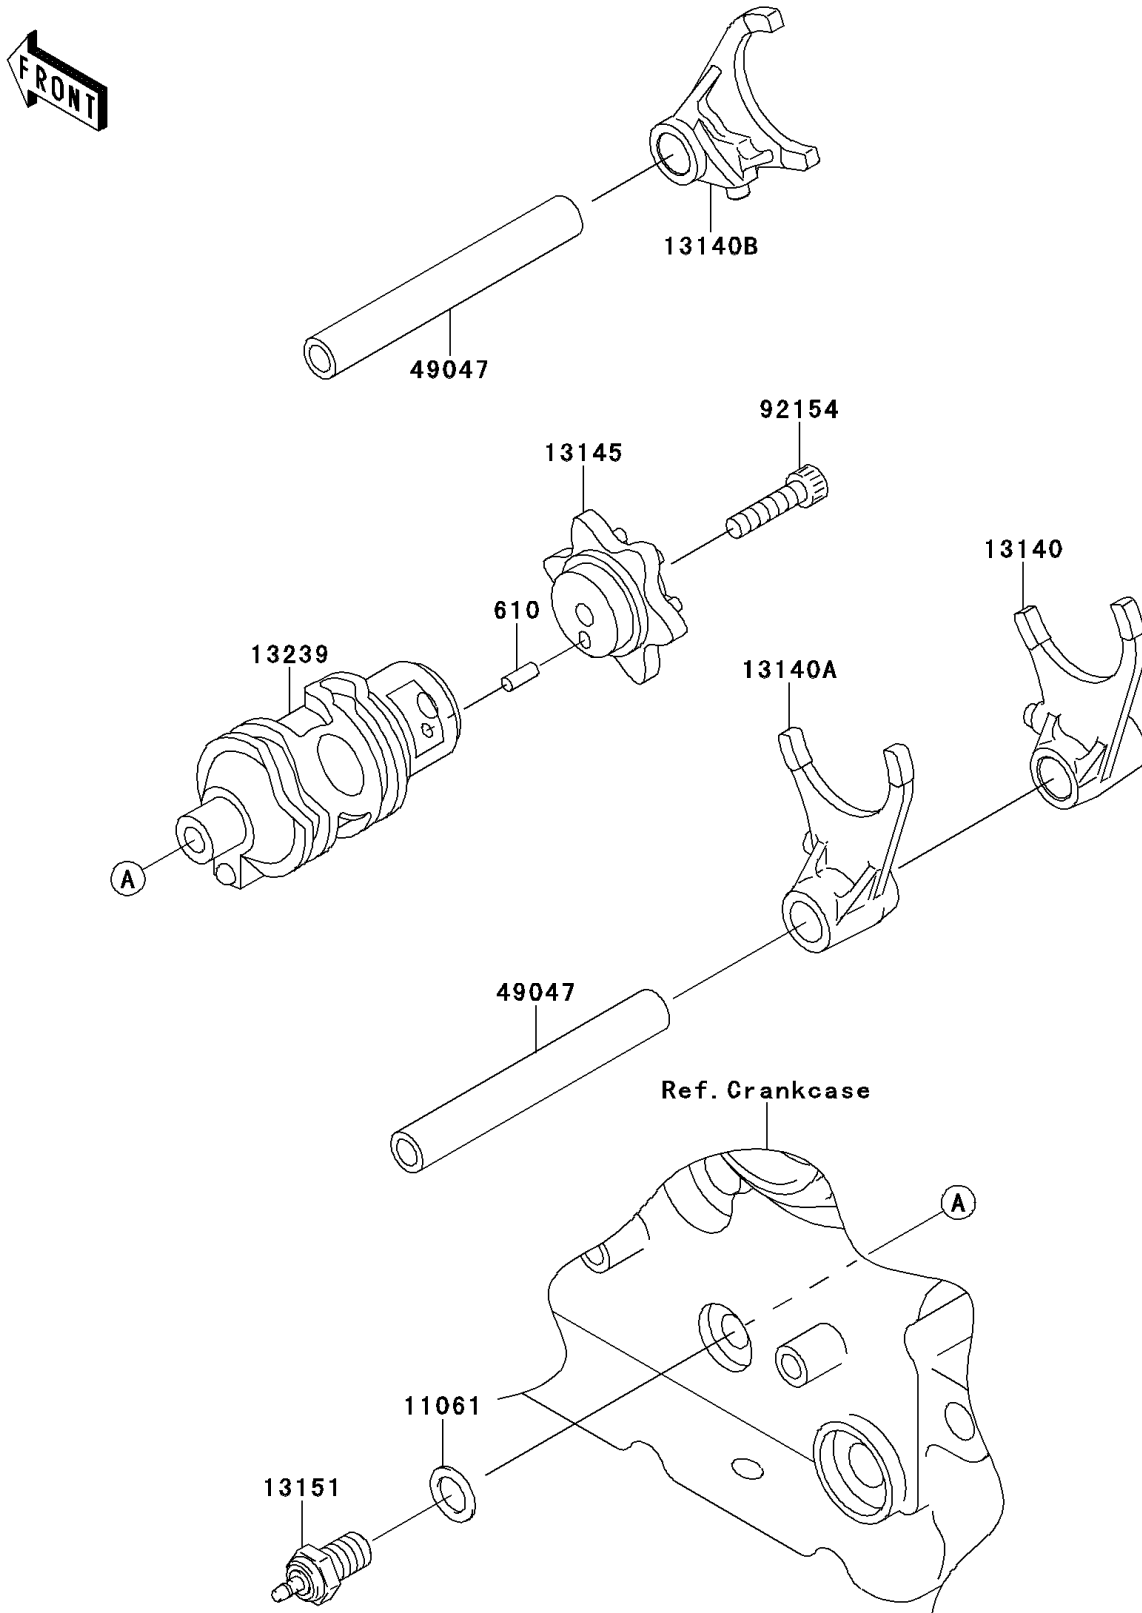

## PARTS DIAGRAM

### Gear Change Drum/Shift Fork(s)

E1362

## PARTS LIST

### Gear Change Drum/Shift Fork(s)

**ITEM NAME**

**PART NUMBER**

**QUANTITY**

---