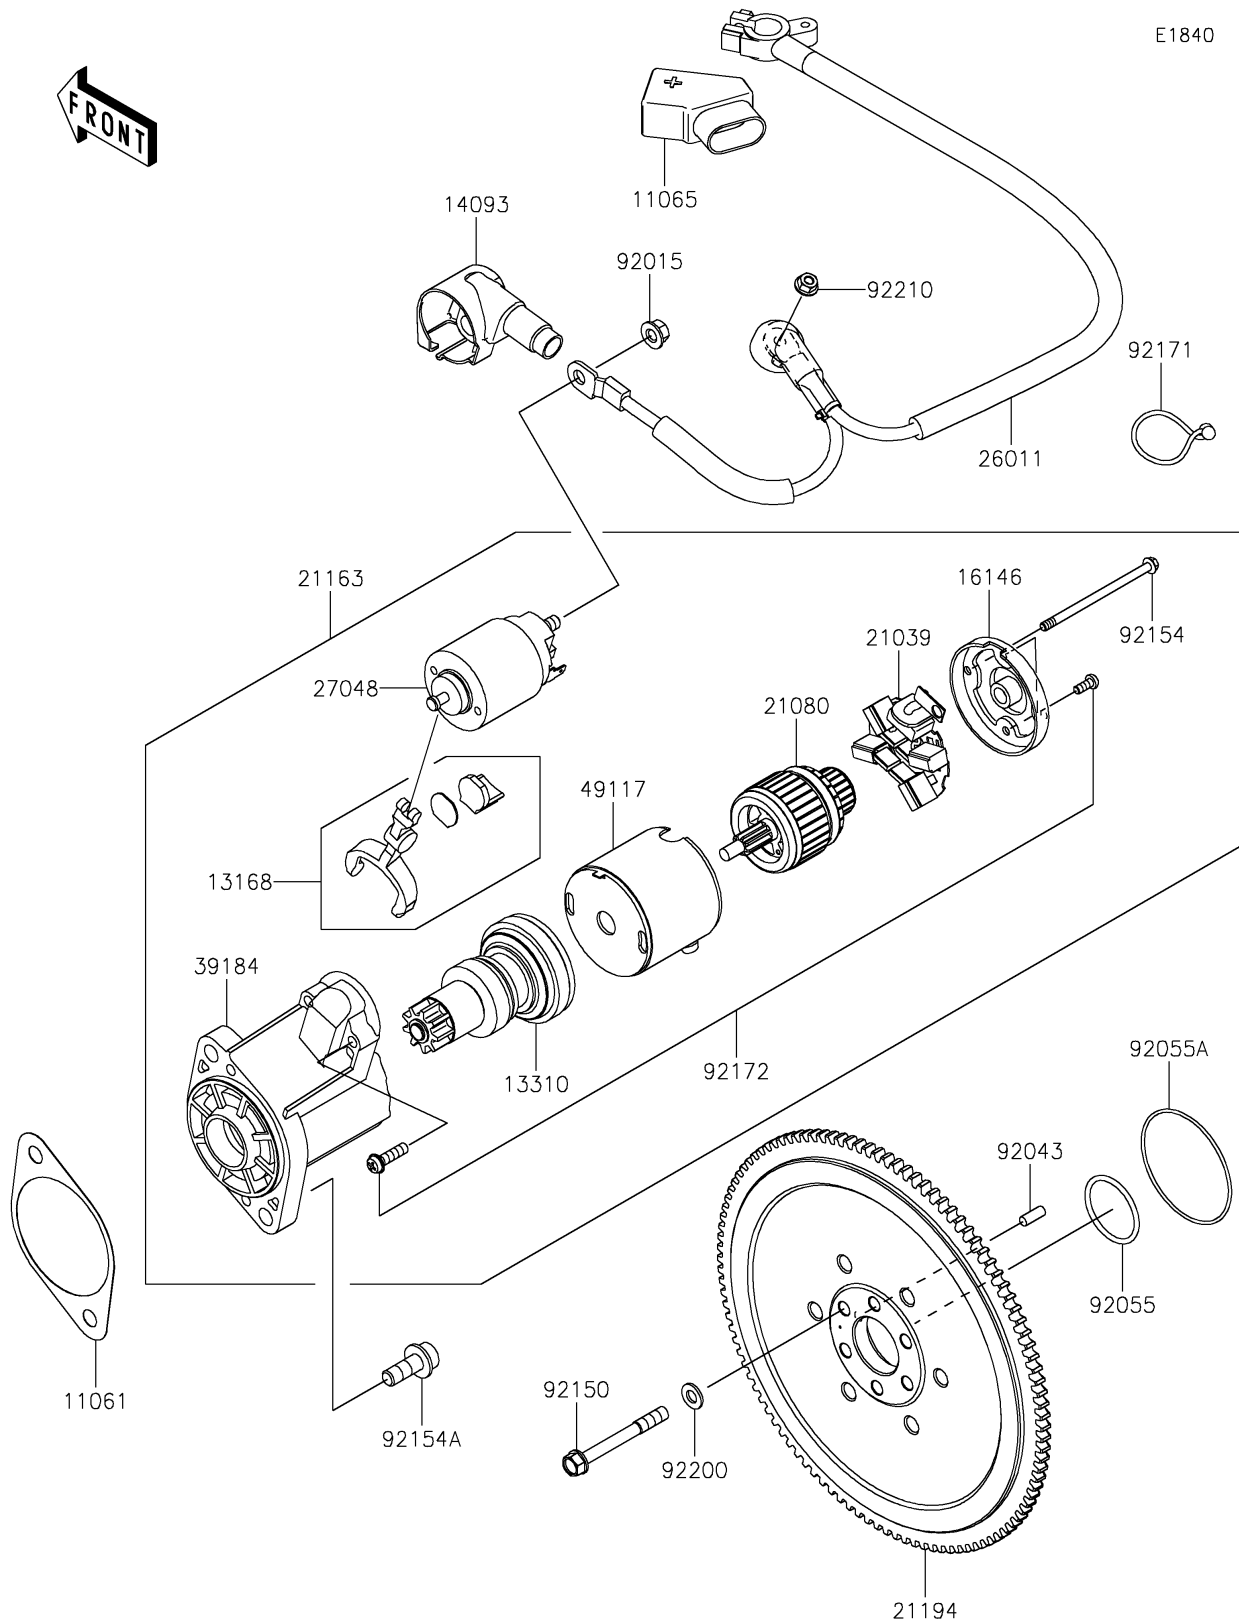

2025 MULE PRO-FXT 1000 Platinum

PARTS DIAGRAM

Starter Motor

2025 MULE PRO-FXT 1000 Platinum

PARTS LIST

Starter Motor

ITEM NAME	PART NUMBER	QUANTITY
-----------	-------------	----------
