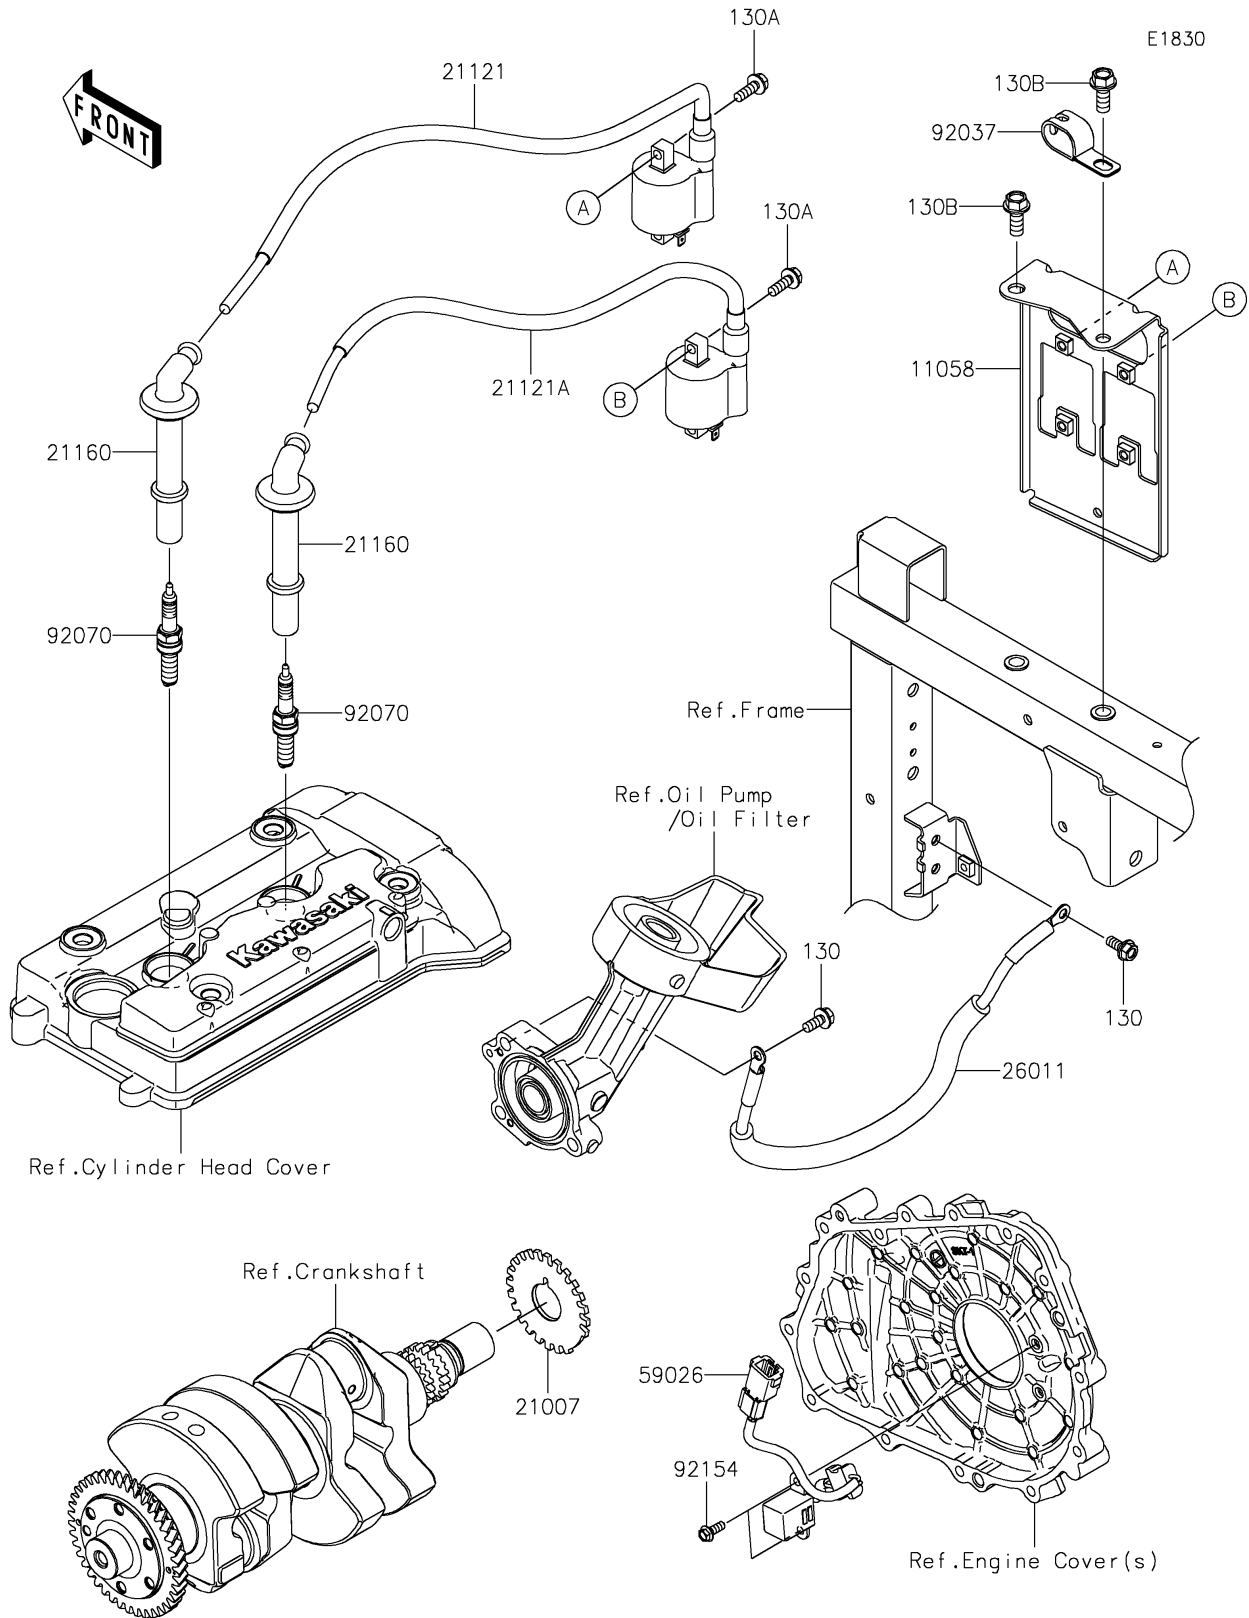

2025 MULE PRO-FXT 1000 Platinum

PARTS DIAGRAM

Ignition System

2025 MULE PRO-FXT 1000 Platinum

PARTS LIST

Ignition System

ITEM NAME	PART NUMBER	QUANTITY
-----------	-------------	----------
