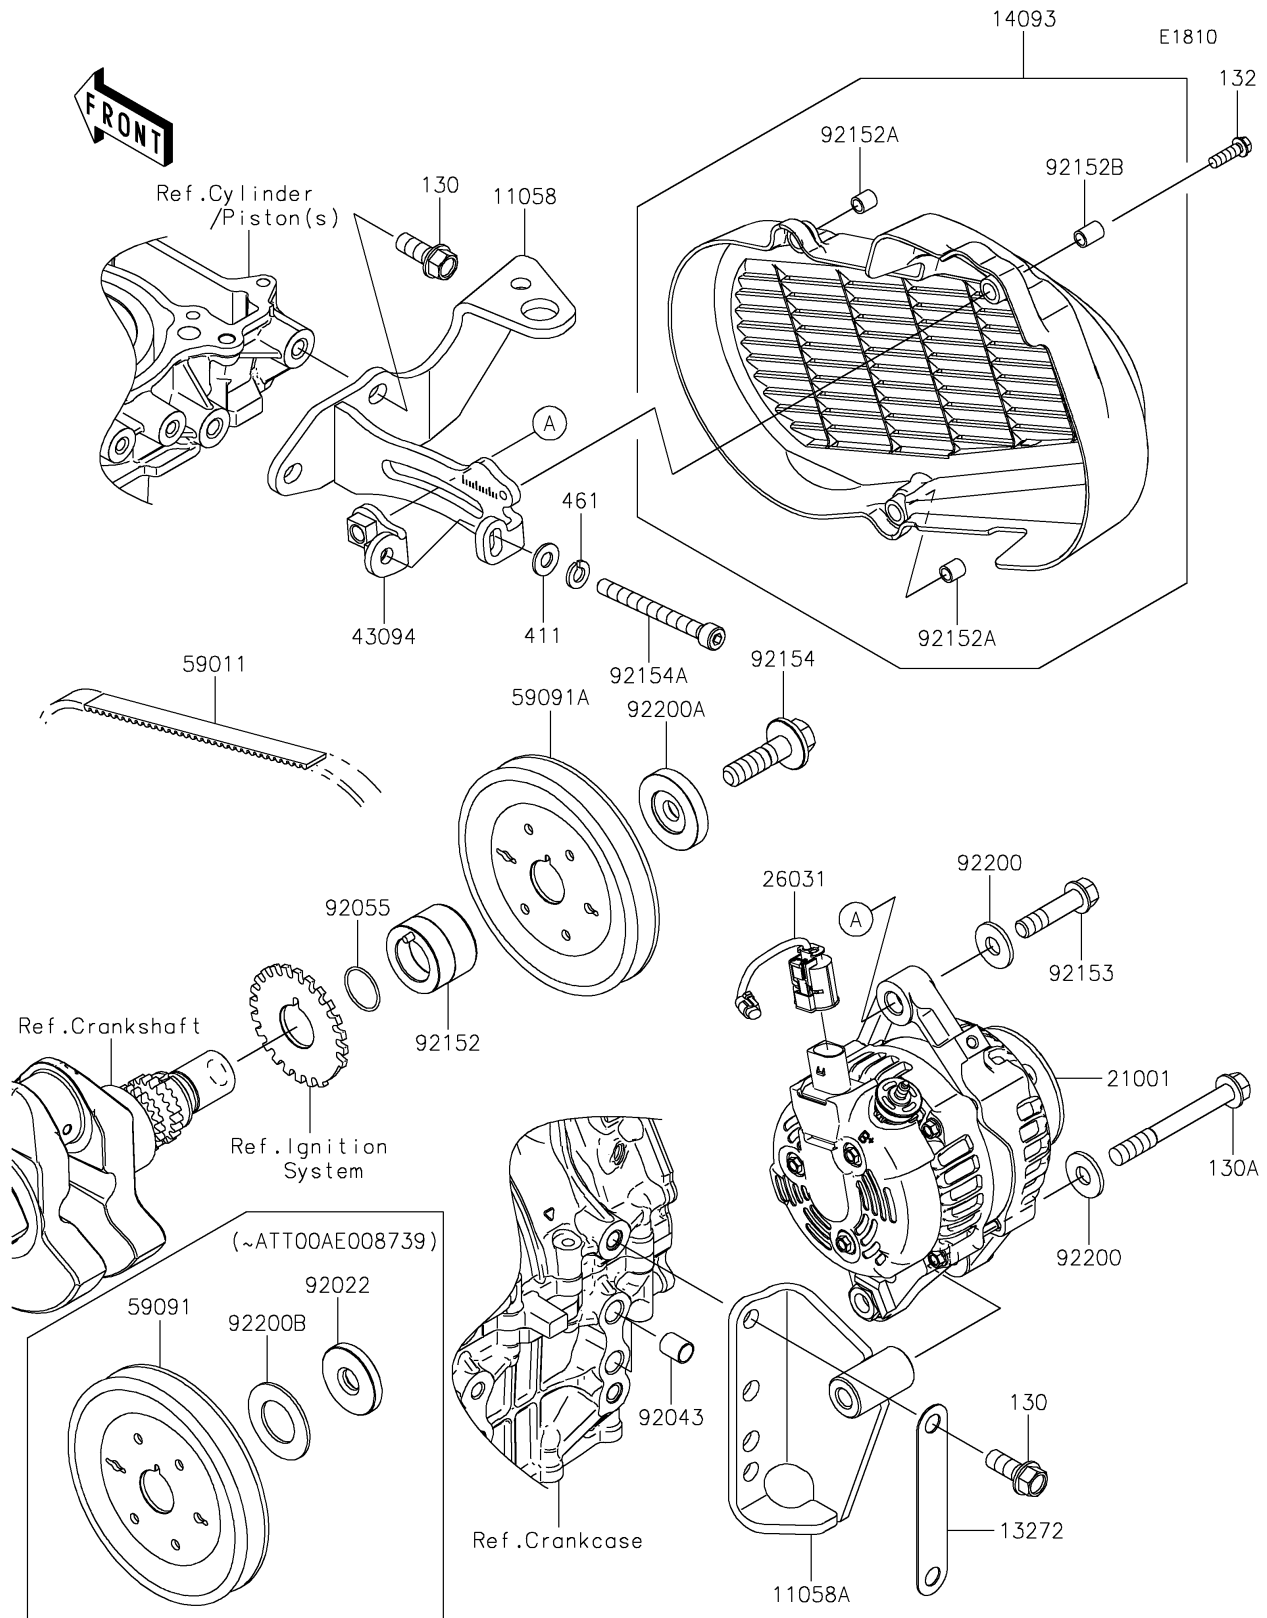

2026 MULE PRO-FXT™ 1000 PLATINUM RANCH EDITION

PARTS DIAGRAM

Generator

2026 MULE PRO-FXT™ 1000 PLATINUM RANCH EDITION

PARTS LIST Generator

ITEM NAME	PART NUMBER	QUANTITY
-----------	-------------	----------
