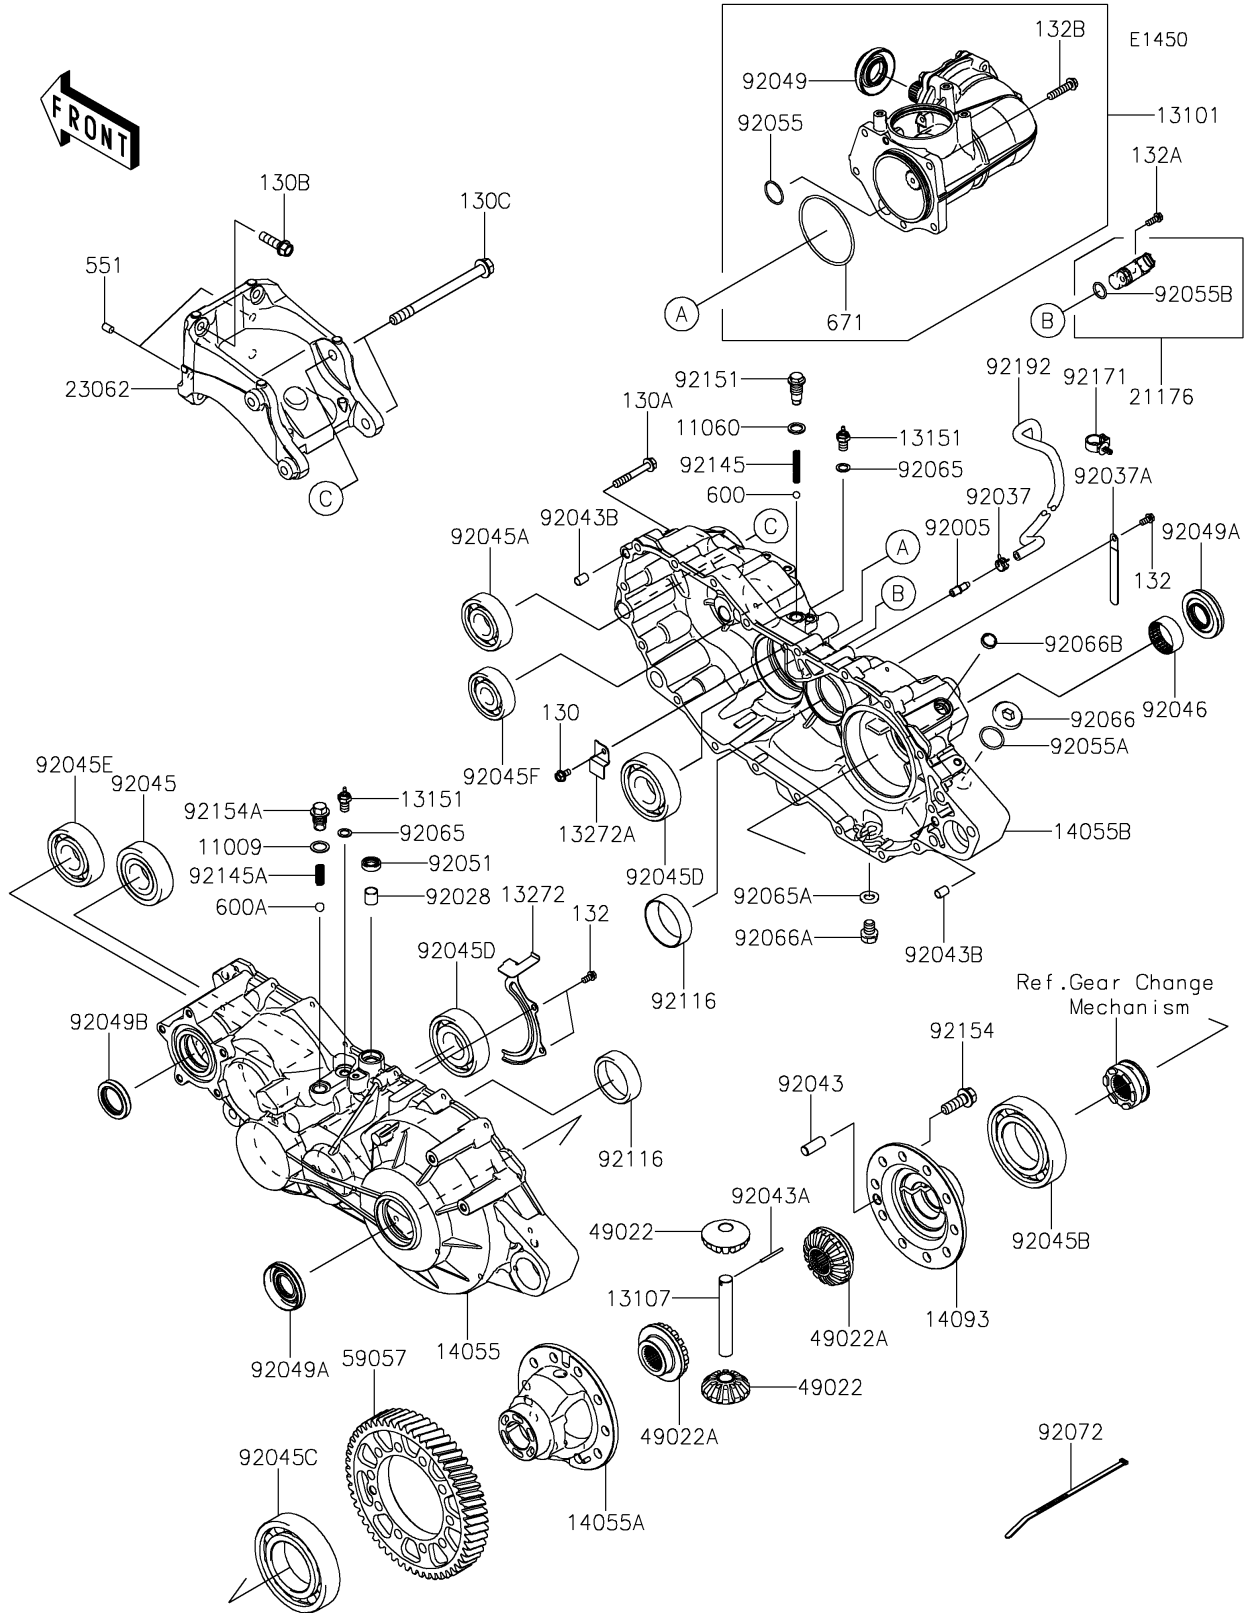

2025 MULE PRO-FXT 1000 Platinum

PARTS DIAGRAM

Gear Box

2025 MULE PRO-FXT 1000 Platinum

PARTS LIST

Gear Box

ITEM NAME	PART NUMBER	QUANTITY
-----------	-------------	----------
