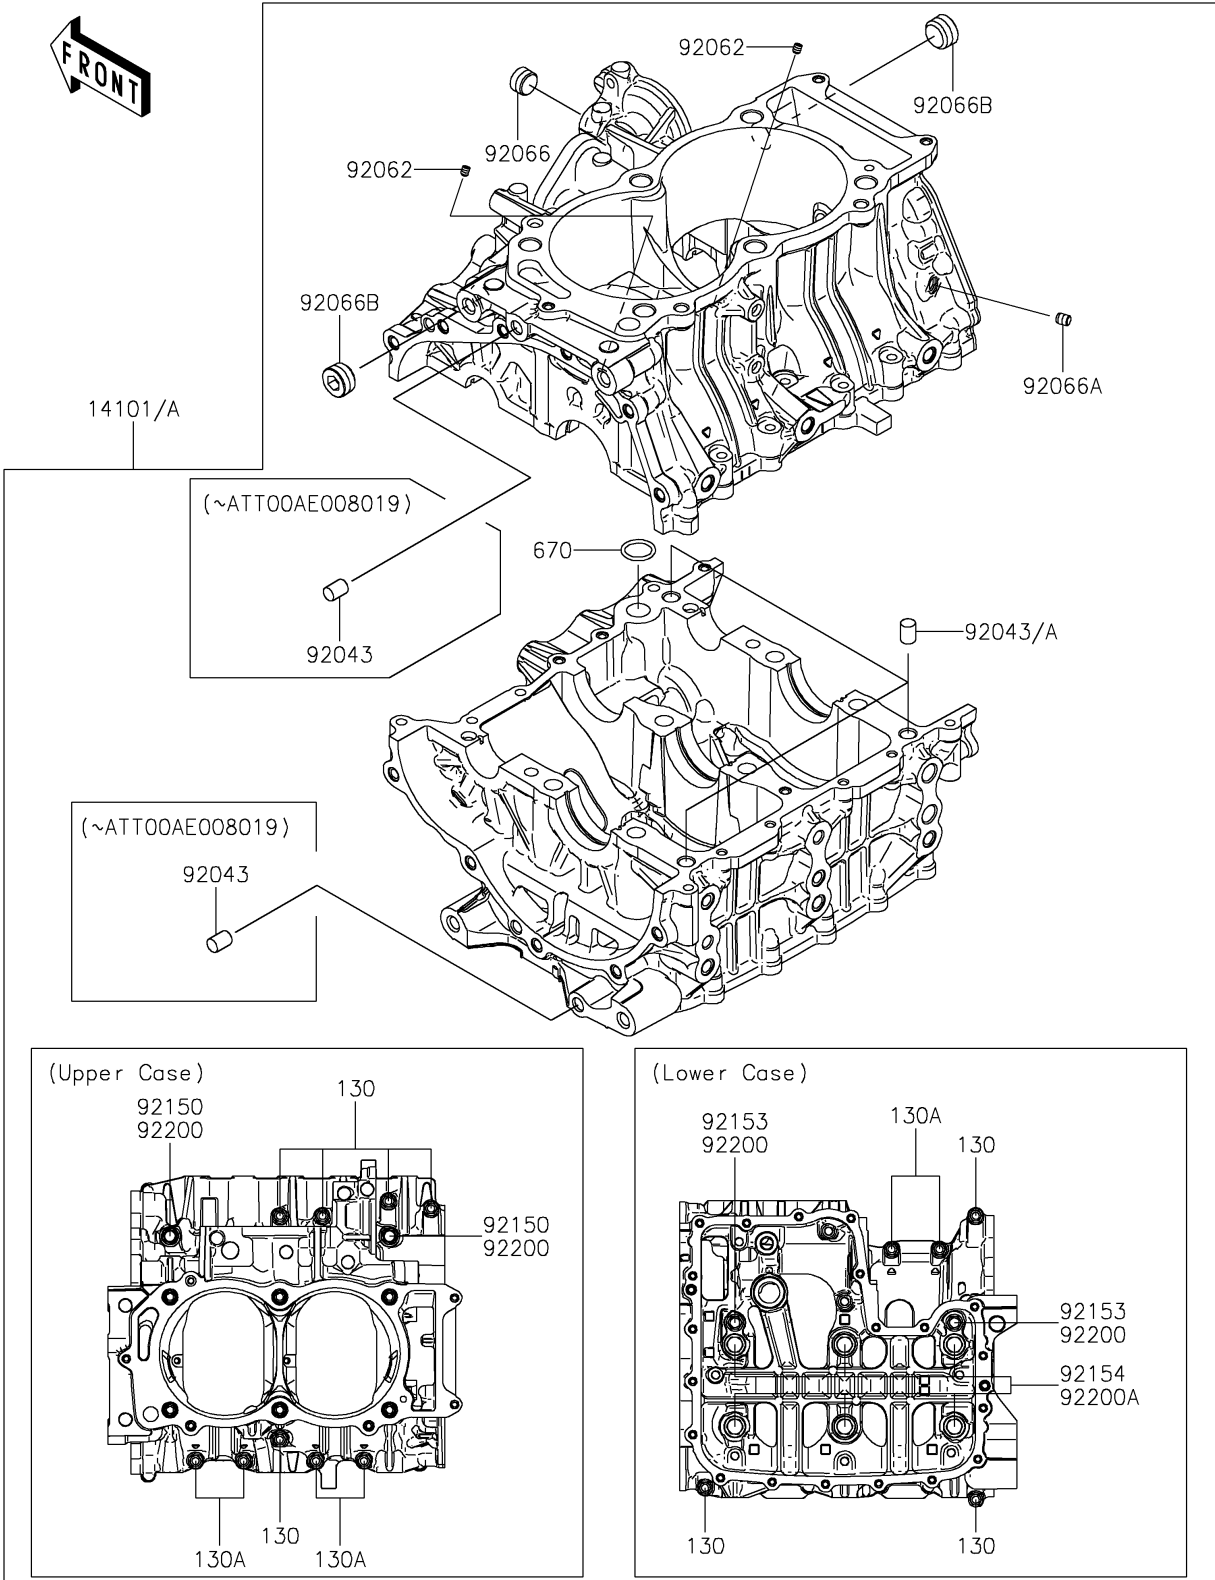

2025 MULE PRO-FXT 1000 Platinum

PARTS DIAGRAM

Crankcase

E1411

2025 MULE PRO-FXT 1000 Platinum

PARTS LIST

Crankcase

ITEM NAME	PART NUMBER	QUANTITY
-----------	-------------	----------
