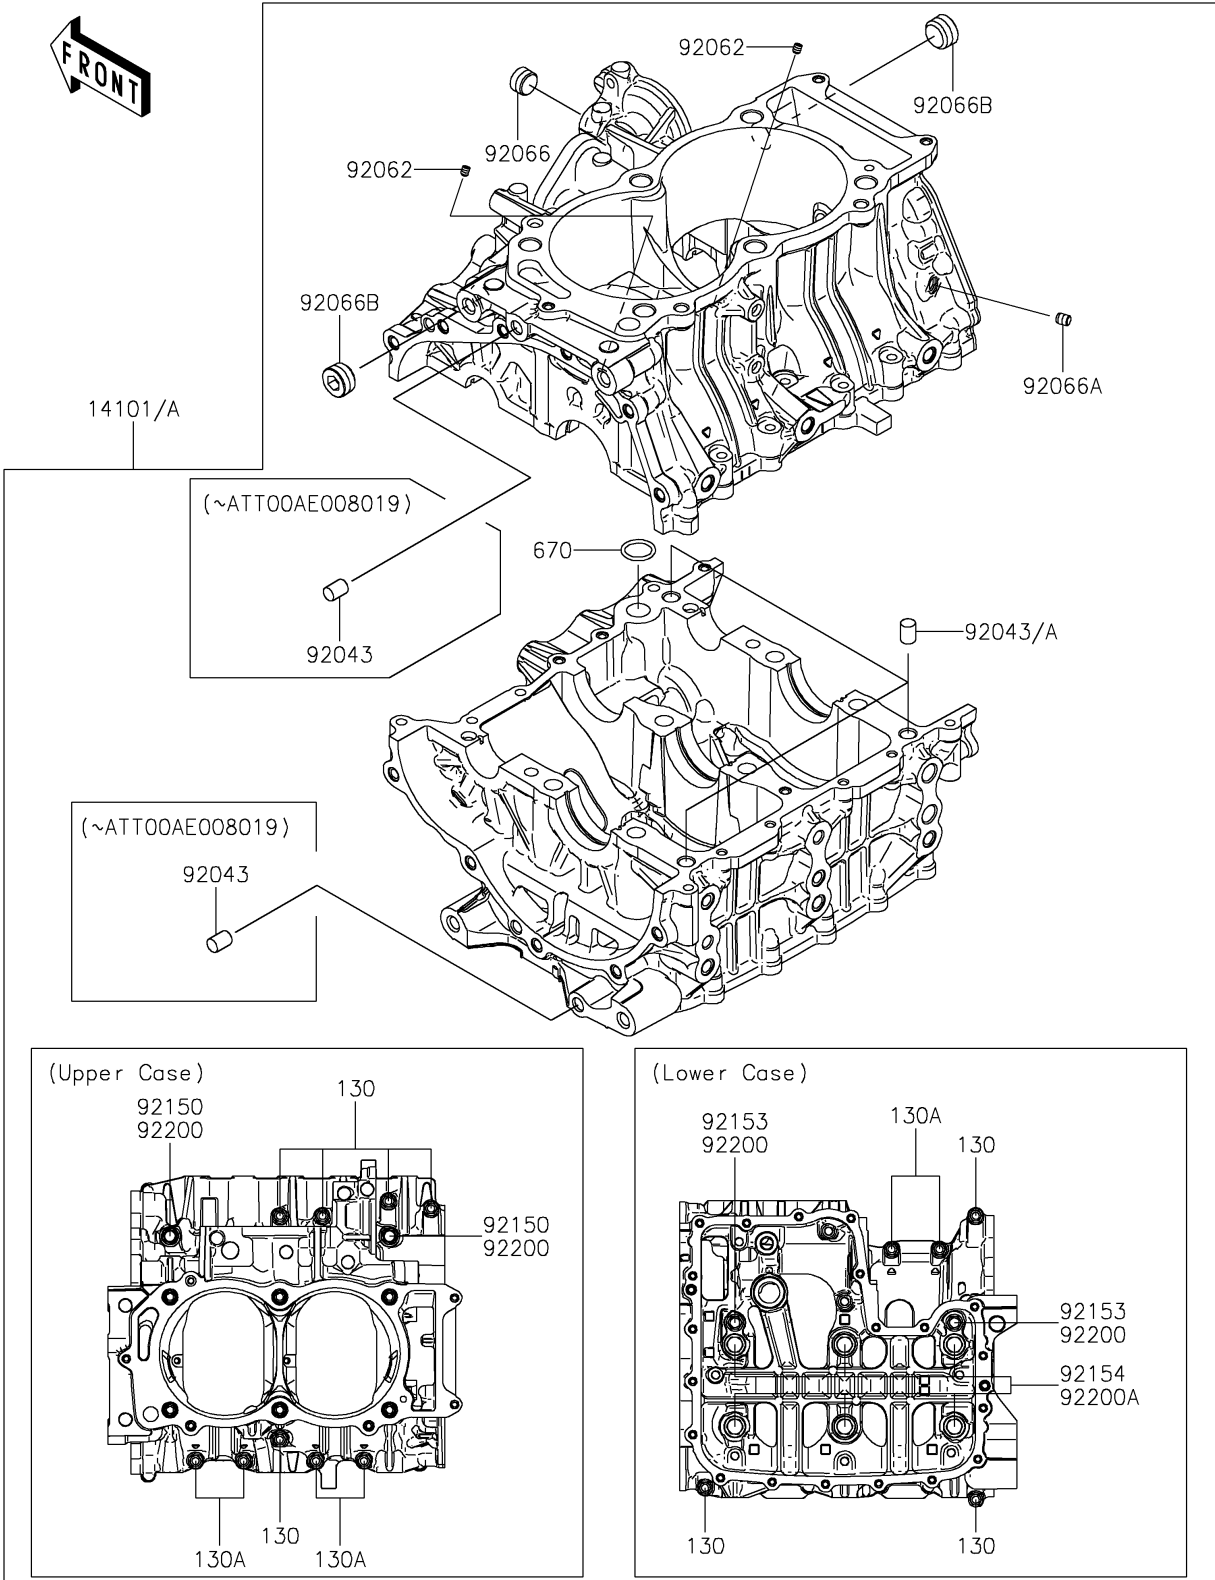

2025 MULE PRO-FXT 1000 Platinum

PARTS DIAGRAM

Crankcase

E1411

2025 MULE PRO-FXT 1000 Platinum

PARTS LIST

Crankcase

ITEM NAME	PART NUMBER	QUANTITY
SET-CRANKCASE (Ref # 14101)	14101-0012	1
SET-CRANKCASE (Ref # 14101A)	14101-0040	1
PIN,10X14 (Ref # 92043)	92043-1506	5
PIN,10X14 (Ref # 92043A)	92043-1506	3
NOZZLE (Ref # 92062)	92062-0004	2
PLUG (Ref # 92066)	92066-0836	1
PLUG,OIL LINE,7.2X8 (Ref # 92066A)	92066-1012	1
PLUG (Ref # 92066B)	92066-3779	2
BOLT,8X70 (Ref # 92150)	92150-1483	2
BOLT,FLANGED,8X90 (Ref # 92153)	92153-1632	2
BOLT (Ref # 92154)	92154-3912	6
WASHER,8.2X16X1.6 (Ref # 92200)	92200-0047	4
WASHER,11.5X20.5X3.2 (Ref # 92200A)	92200-0727	6
BOLT-FLANGED,6X55 (Ref # 130)	130CA0655	8
BOLT-FLANGED,6X45 (Ref # 130A)	130CB0645	6
O RING,18MM (Ref # 670)	670D2018	1