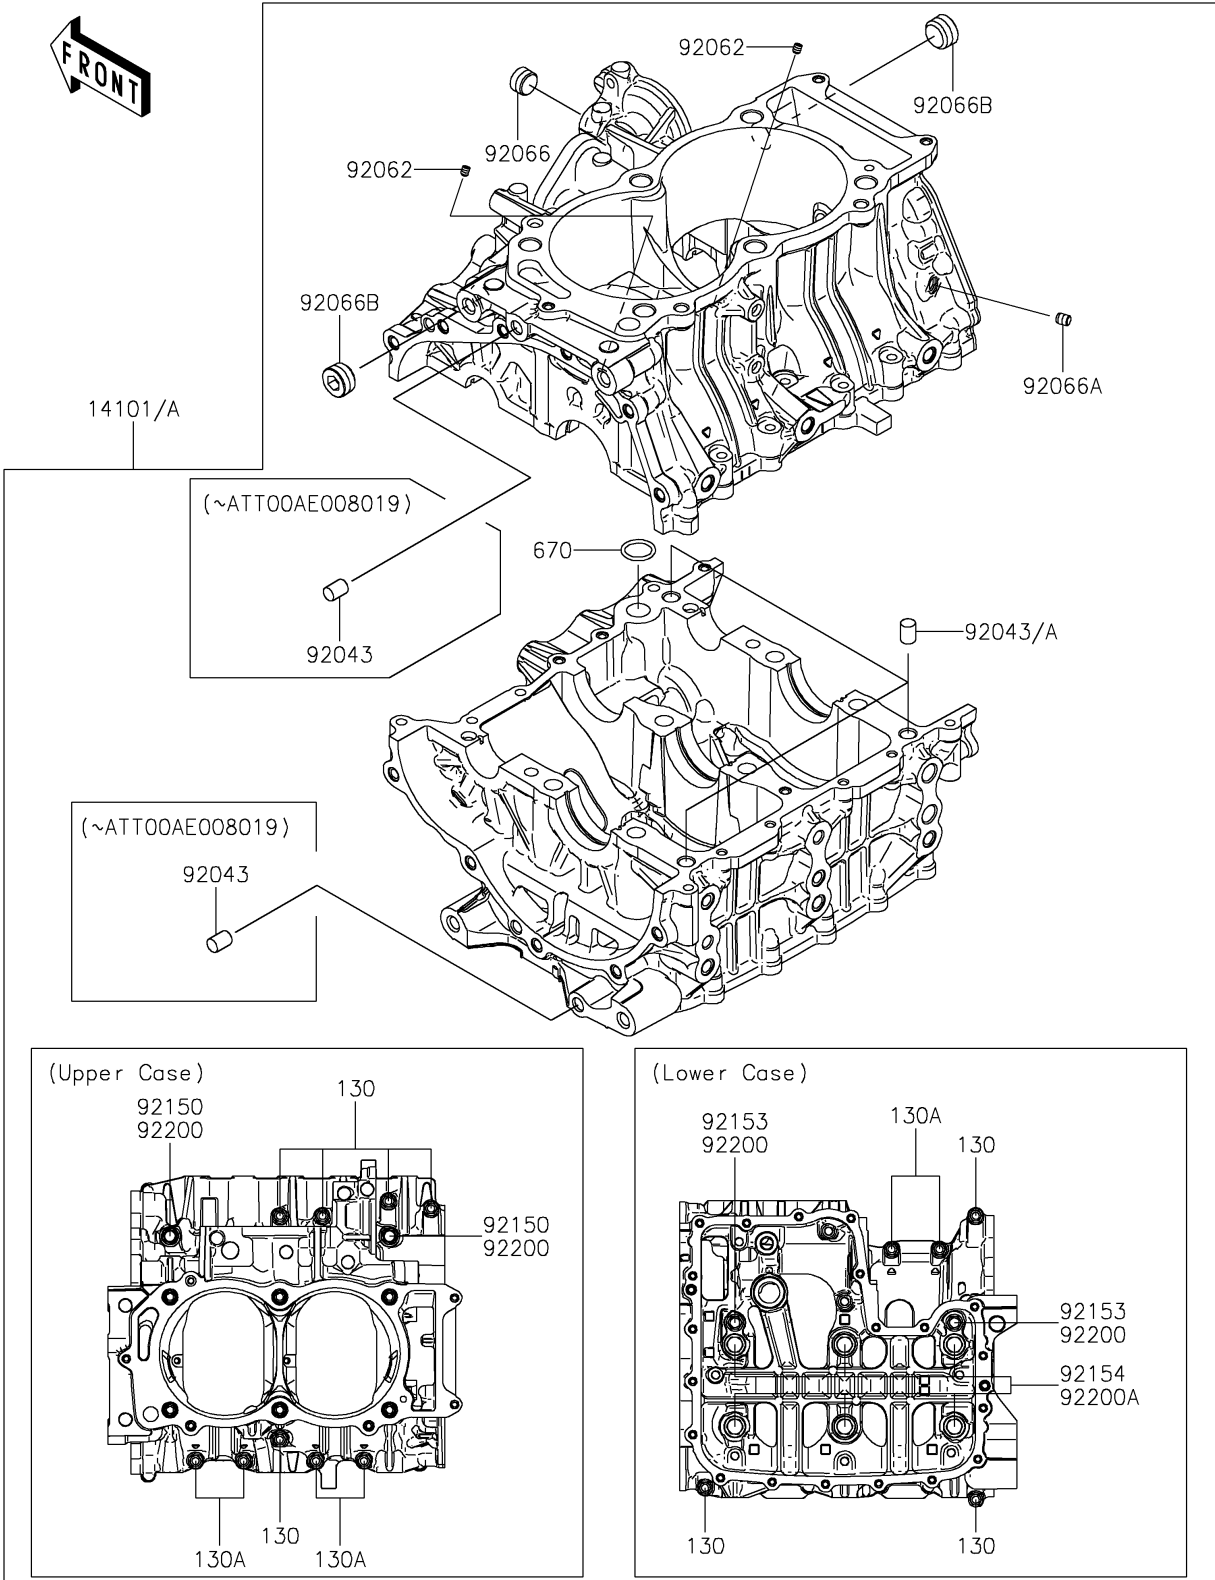

2024 MULE PRO-FXT 1000 Platinum

PARTS DIAGRAM

Crankcase

E1411

2024 MULE PRO-FXT 1000 Platinum

PARTS LIST

Crankcase

ITEM NAME	PART NUMBER	QUANTITY
SET-CRANKCASE (Ref # 14101)	14101-0012	1
SET-CRANKCASE (Ref # 14101A)	14101-0040	1
PIN,10X14 (Ref # 92043)	92043-1506	5
PIN,10X14 (Ref # 92043A)	92043-1506	3
NOZZLE (Ref # 92062)	92062-0004	2
PLUG (Ref # 92066)	92066-0836	1
PLUG,OIL LINE,7.2X8 (Ref # 92066A)	92066-1012	1
PLUG (Ref # 92066B)	92066-3779	2
BOLT,8X70 (Ref # 92150)	92150-1483	2
BOLT,FLANGED,8X90 (Ref # 92153)	92153-1632	2
BOLT (Ref # 92154)	92154-3912	6
WASHER,8.2X16X1.6 (Ref # 92200)	92200-0047	4
WASHER,11.5X20.5X3.2 (Ref # 92200A)	92200-0727	6
BOLT-FLANGED,6X55 (Ref # 130)	130CA0655	8
BOLT-FLANGED,6X45 (Ref # 130A)	130CB0645	6
O RING,18MM (Ref # 670)	670D2018	1