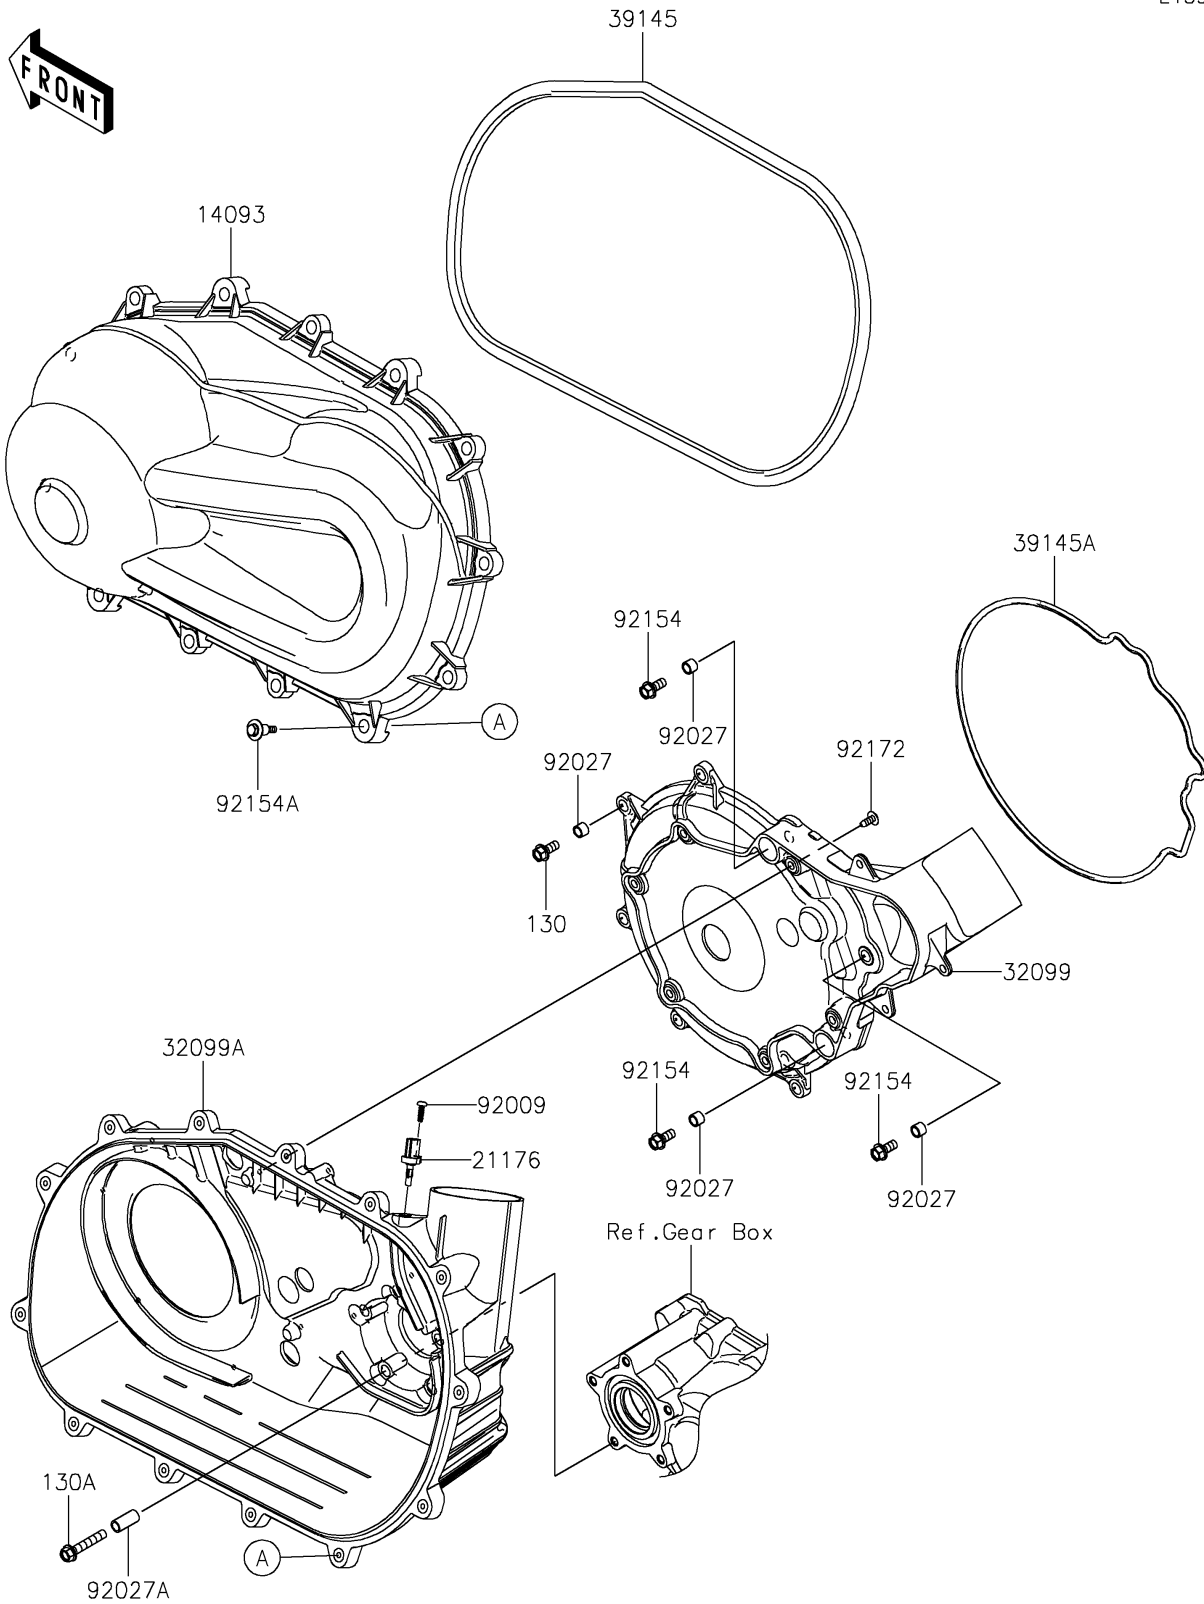

2025 MULE PRO-FXT 1000 Platinum

PARTS DIAGRAM

Converter Cover

E1393

2025 MULE PRO-FXT 1000 Platinum

PARTS LIST Converter Cover

ITEM NAME	PART NUMBER	QUANTITY
-----------	-------------	----------
