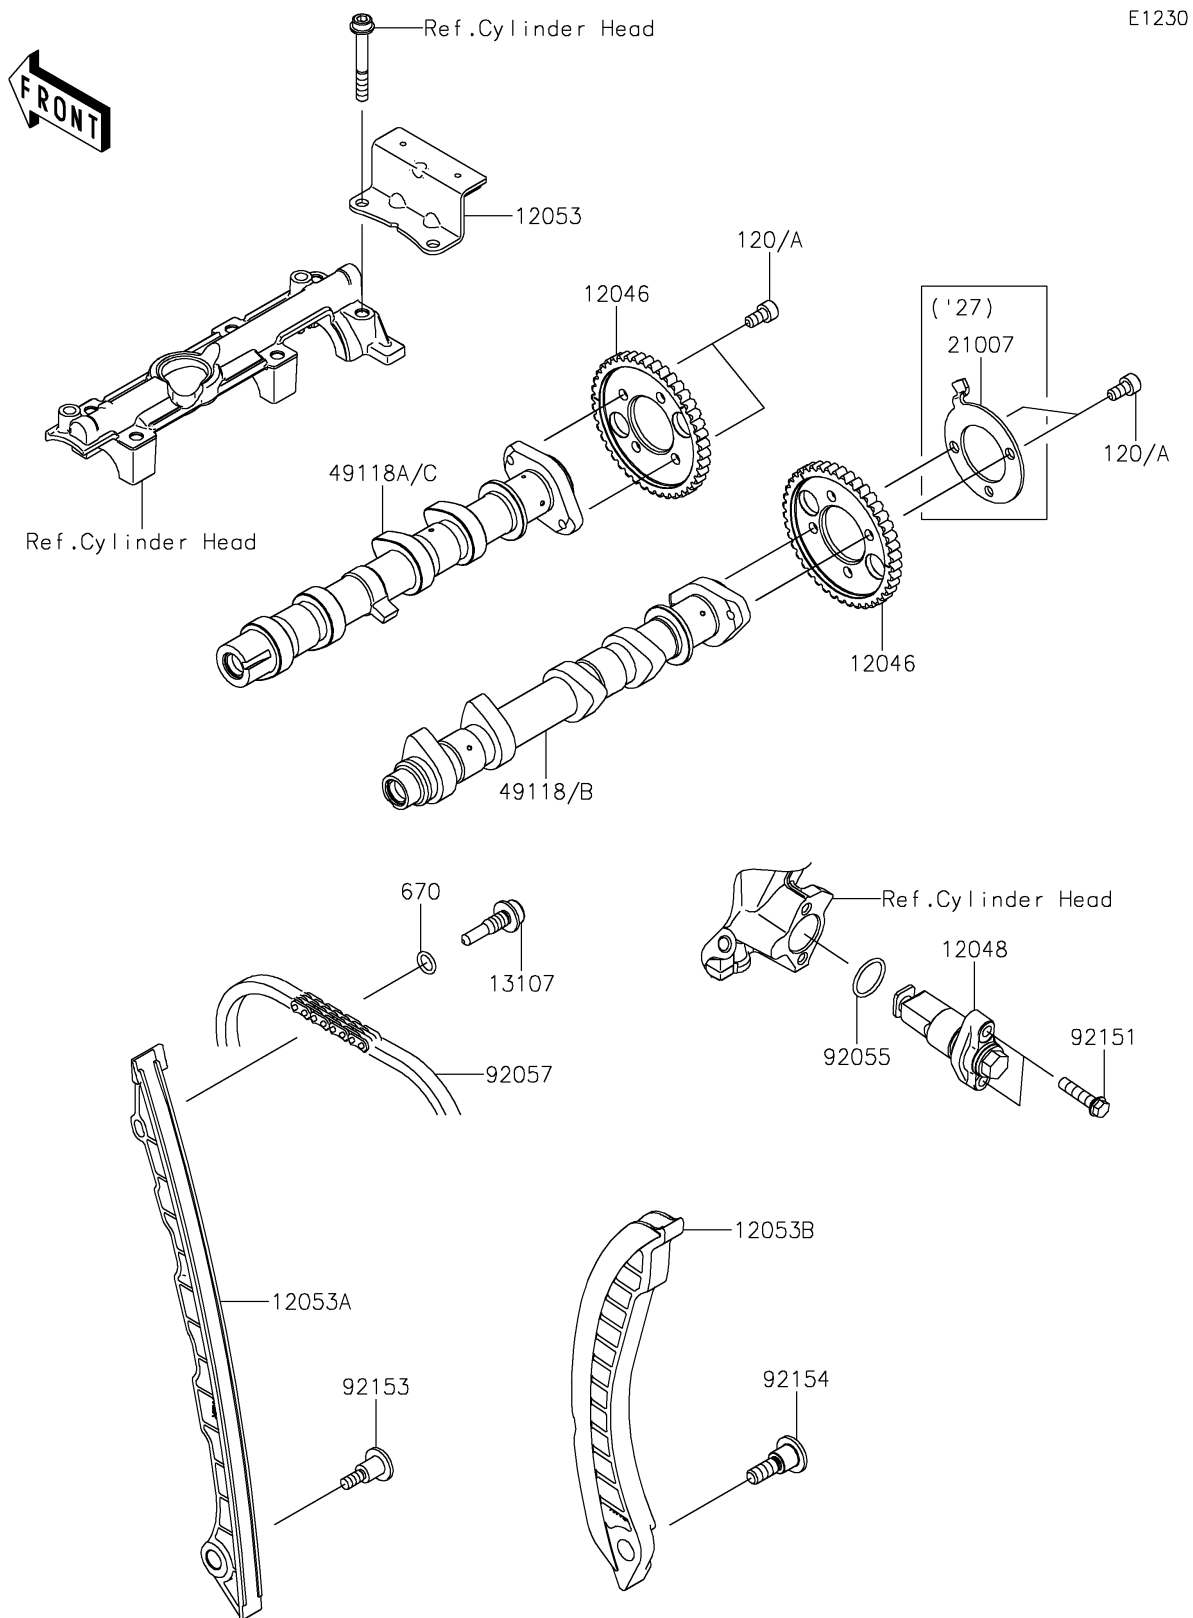

2026 MULE PRO-FXT™ 1000 PLATINUM RANCH EDITION

PARTS DIAGRAM

Camshaft(s)/Tensioner

E1230

2026 MULE PRO-FXT™ 1000 PLATINUM RANCH EDITION

Kawasaki
Let the Good Times Roll®

PARTS LIST

Camshaft(s)/Tensioner

ITEM NAME	PART NUMBER	QUANTITY
SPROCKET,CAM,42T (Ref # 12046)	12046-0618	2
TENSIONER-ASSY (Ref # 12048)	12048-0102	1
GUIDE-CHAIN,UPP (Ref # 12053)	12053-0278	1
GUIDE-CHAIN,FR (Ref # 12053A)	12053-0279	1
GUIDE-CHAIN,RR (Ref # 12053B)	12053-0280	1
SHAFT,CHAIN GUIDE (Ref # 13107)	13107-0157	1
CAMSHAFT-COMP,IN (Ref # 49118)	49118-1285	1
CAMSHAFT-COMP,EX (Ref # 49118A)	49118-1286	1
RING-O,18.8X1.9 (Ref # 92055)	92055-086	1
CHAIN,98XRH2015-148M (Ref # 92057)	92057-0769	1
BOLT,FLANGED-SMALL,6X25 (Ref # 92151)	92151-1930	2
BOLT,SOCKET,6X24.5 (Ref # 92153)	92153-1200	1
BOLT,8X29 (Ref # 92154)	92154-3930	1
BOLT-SOCKET,6X12 (Ref # 120)	120CA0612	4
O RING,9MM (Ref # 670)	670D1509	1