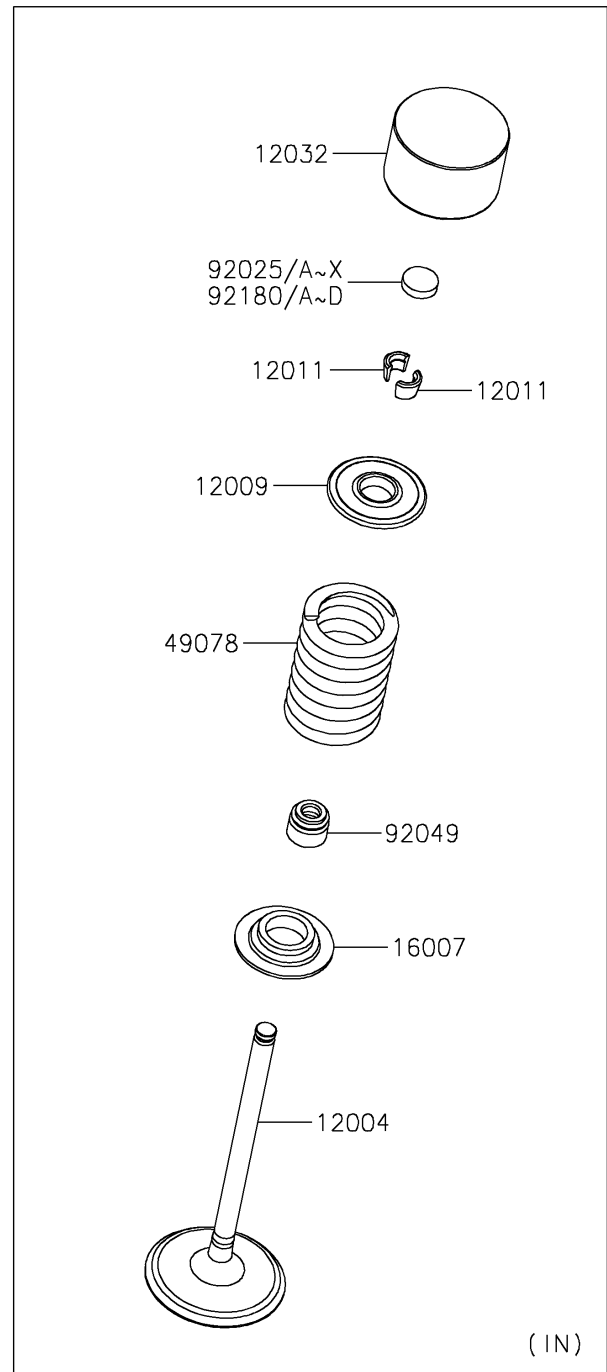

2025 MULE PRO-FXT 1000 Platinum

PARTS DIAGRAM

Valve(s)

E1210

2025 MULE PRO-FXT 1000 Platinum

PARTS LIST

Valve(s)

| ITEM NAME | PART NUMBER | QUANTITY |
|-----------|-------------|----------|
|-----------|-------------|----------|
