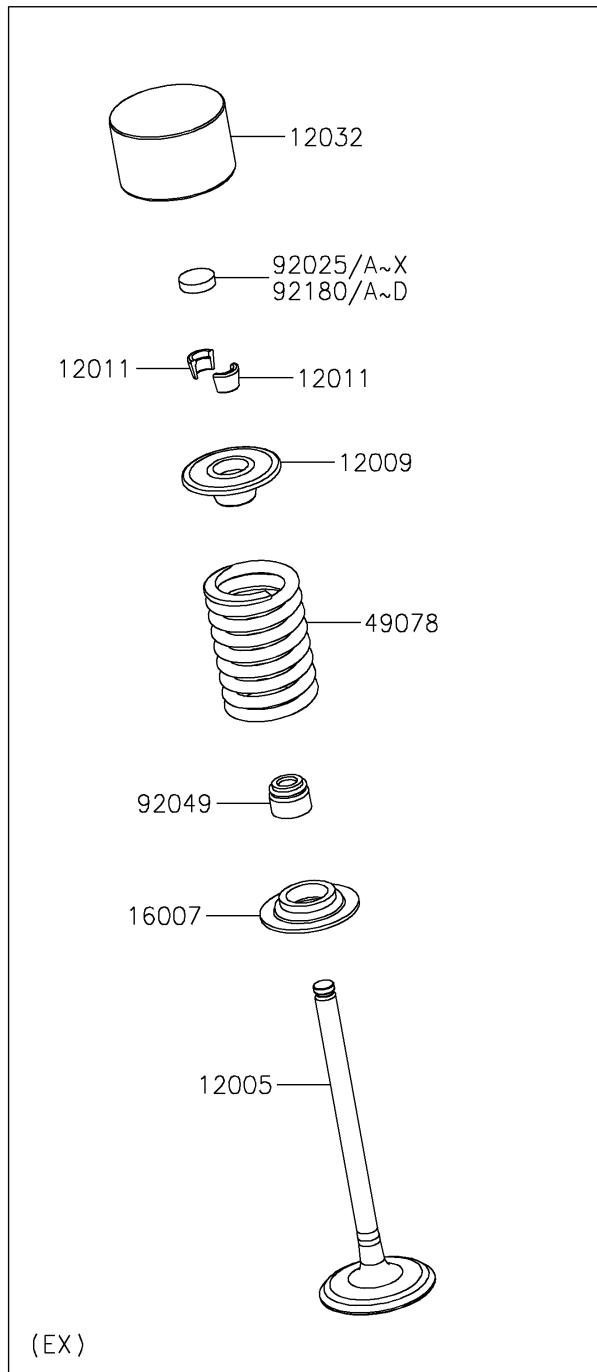

2025 MULE PRO-FXT 1000 Platinum

PARTS DIAGRAM

Valve(s)

E1210

2025 MULE PRO-FXT 1000 Platinum

PARTS LIST

Valve(s)

| ITEM NAME | PART NUMBER | QUANTITY |
|-----------|-------------|----------|
|-----------|-------------|----------|
