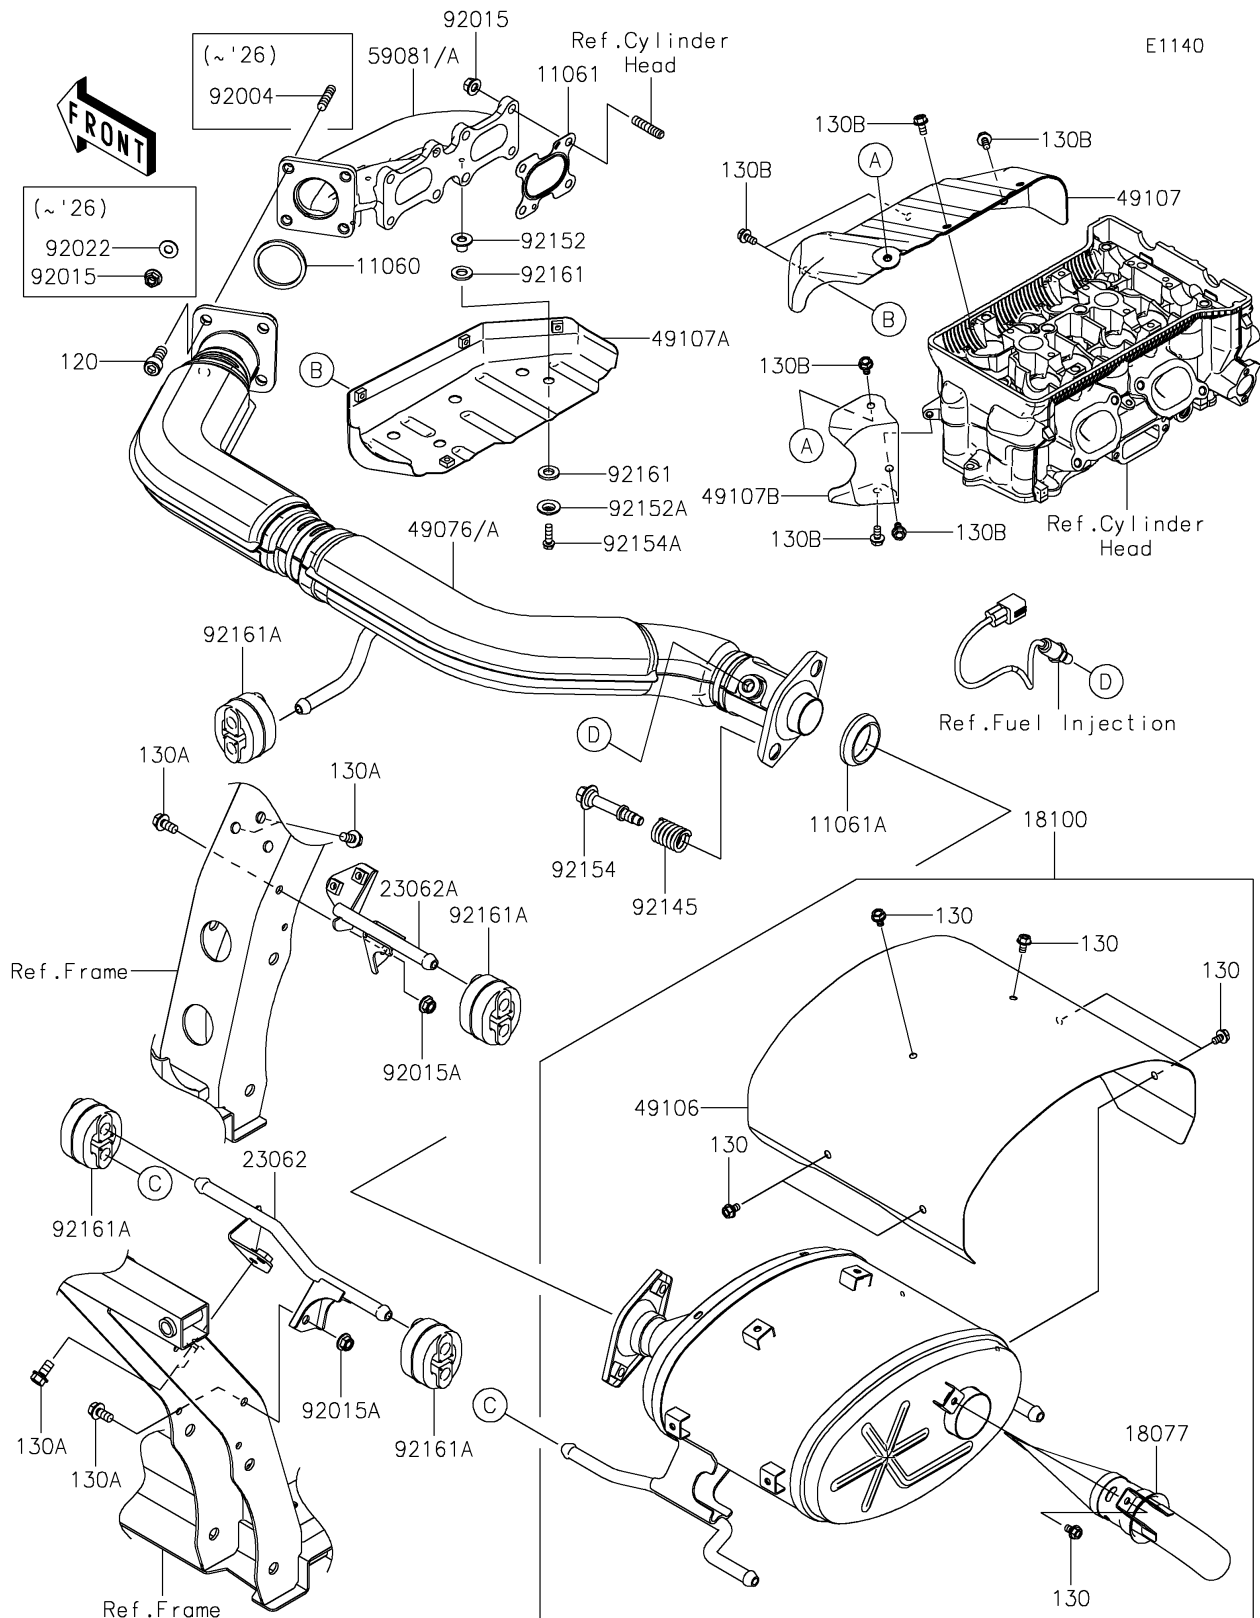

2024 MULE PRO-FXT 1000 Platinum

PARTS DIAGRAM

Muffler(s)

2024 MULE PRO-FXT 1000 Platinum

Kawasaki
Let the Good Times Roll®

PARTS LIST

Muffler(s)

ITEM NAME	PART NUMBER	QUANTITY
GASKET,EXHAUST PIPE (Ref # 11060)	11060-1680	1
GASKET,CYL.HEAD-EXHAUST PIPE (Ref # 11061)	11061-1310	2
GASKET,MUFFLER (Ref # 11061A)	11061-1445	1
ARRESTER-SPARK (Ref # 18077)	18077-0714	1
BODY-ASSY-MUFFLER (Ref # 18100)	18100-0619	1
BRACKET-COMP,LEFT (Ref # 23062)	23062-1410	1
BRACKET-COMP,RIGHT (Ref # 23062A)	23062-1411	1
PIPE-ASSY-EXHAUST (Ref # 49076)	49076-0002	1
COVER-MUFFLER (Ref # 49106)	49106-0878	1
COVER-EXHAUST PIPE,UPPER (Ref # 49107)	49107-0852	1
COVER-EXHAUST PIPE,LOWER (Ref # 49107A)	49107-0853	1
COVER-EXHAUST PIPE,SIDE (Ref # 49107B)	49107-0854	1
MANIFOLD-EXHAUST (Ref # 59081)	59081-0471	1
STUD,8X25 (Ref # 92004)	92004-1214	4
NUT,8MM (Ref # 92015)	92015-1402	12
NUT,8MM (Ref # 92015A)	92015-1432	2
WASHER,8.2X18X1.5 (Ref # 92022)	92022-1964	4
SPRING (Ref # 92145)	92145-2262	2
COLLAR,6.8X10X11.6 (Ref # 92152)	92152-1699	5
COLLAR (Ref # 92152A)	92152-3797	5
BOLT,MUFFLER (Ref # 92154)	92154-4485	2
BOLT-FLANGED-SMALL,6X20 (Ref # 92154A)	92154-7254	5
DAMPER (Ref # 92161)	92161-0319	10
DAMPER (Ref # 92161A)	92161-2466	4
BOLT-FLANGED,6X10 (Ref # 130)	130BD0610	7
BOLT-FLANGED,8X16 (Ref # 130A)	130CA0816	6
BOLT-FLANGED,6X12 (Ref # 130B)	130CD0612	8