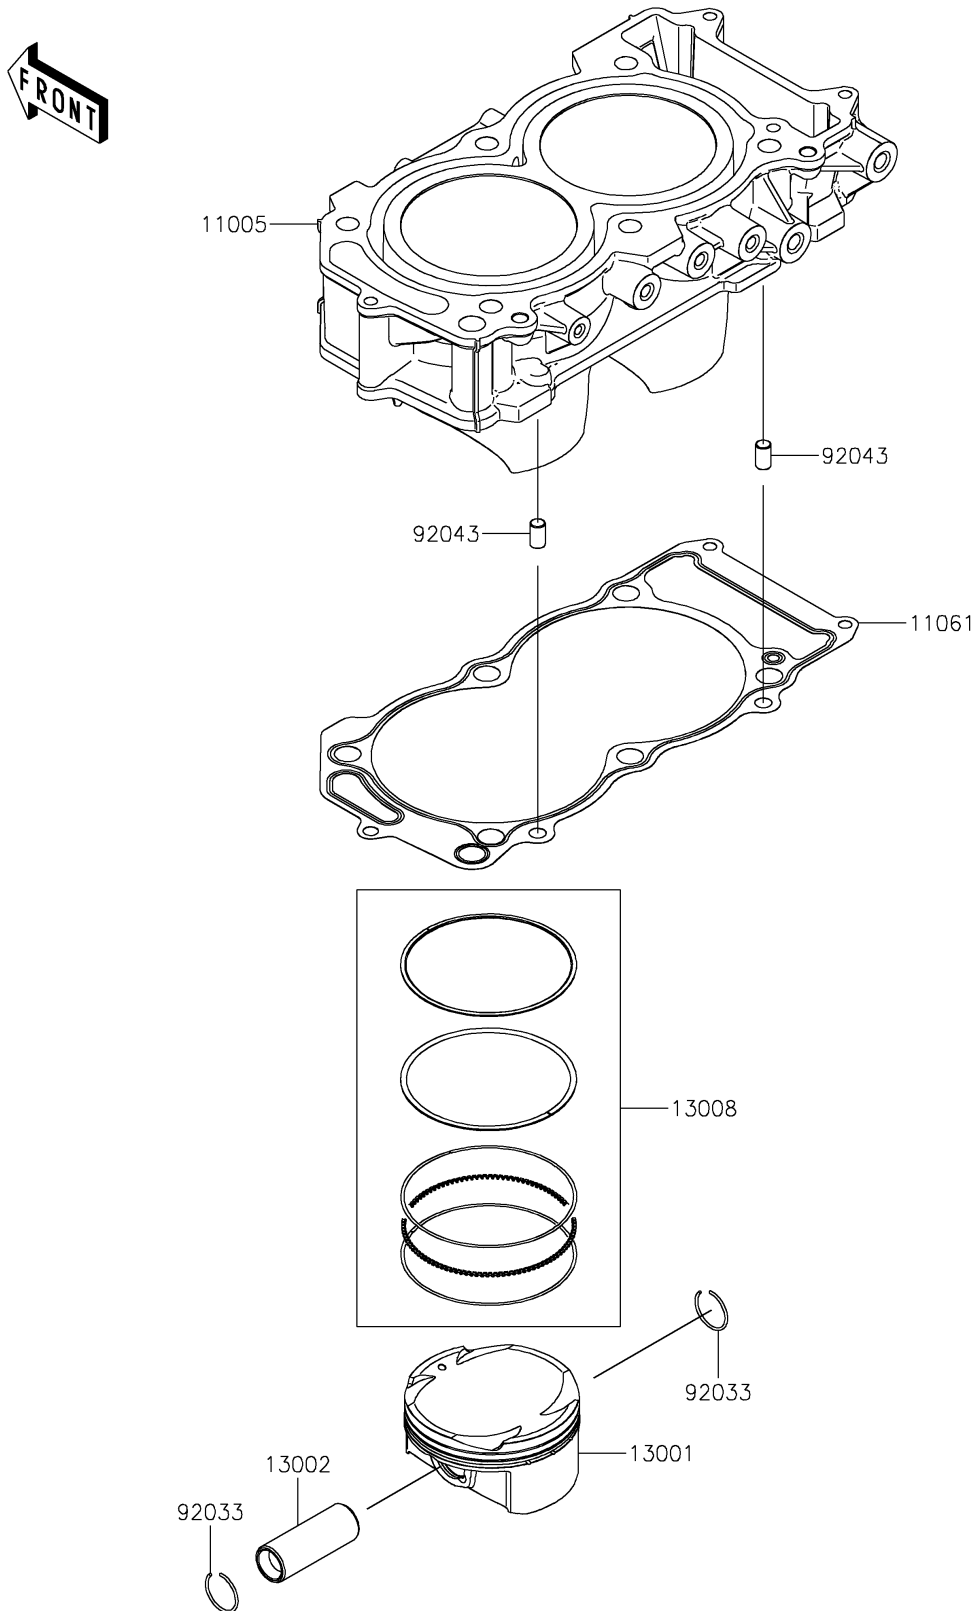

2026 MULE PRO-FXT™ 1000 PLATINUM RANCH EDITION

PARTS DIAGRAM Cylinder/Piston(s)

E1120

2026 MULE PRO-FXT™ 1000 PLATINUM RANCH EDITION

PARTS LIST

Cylinder/Piston(s)

ITEM NAME

PART NUMBER

QUANTITY
