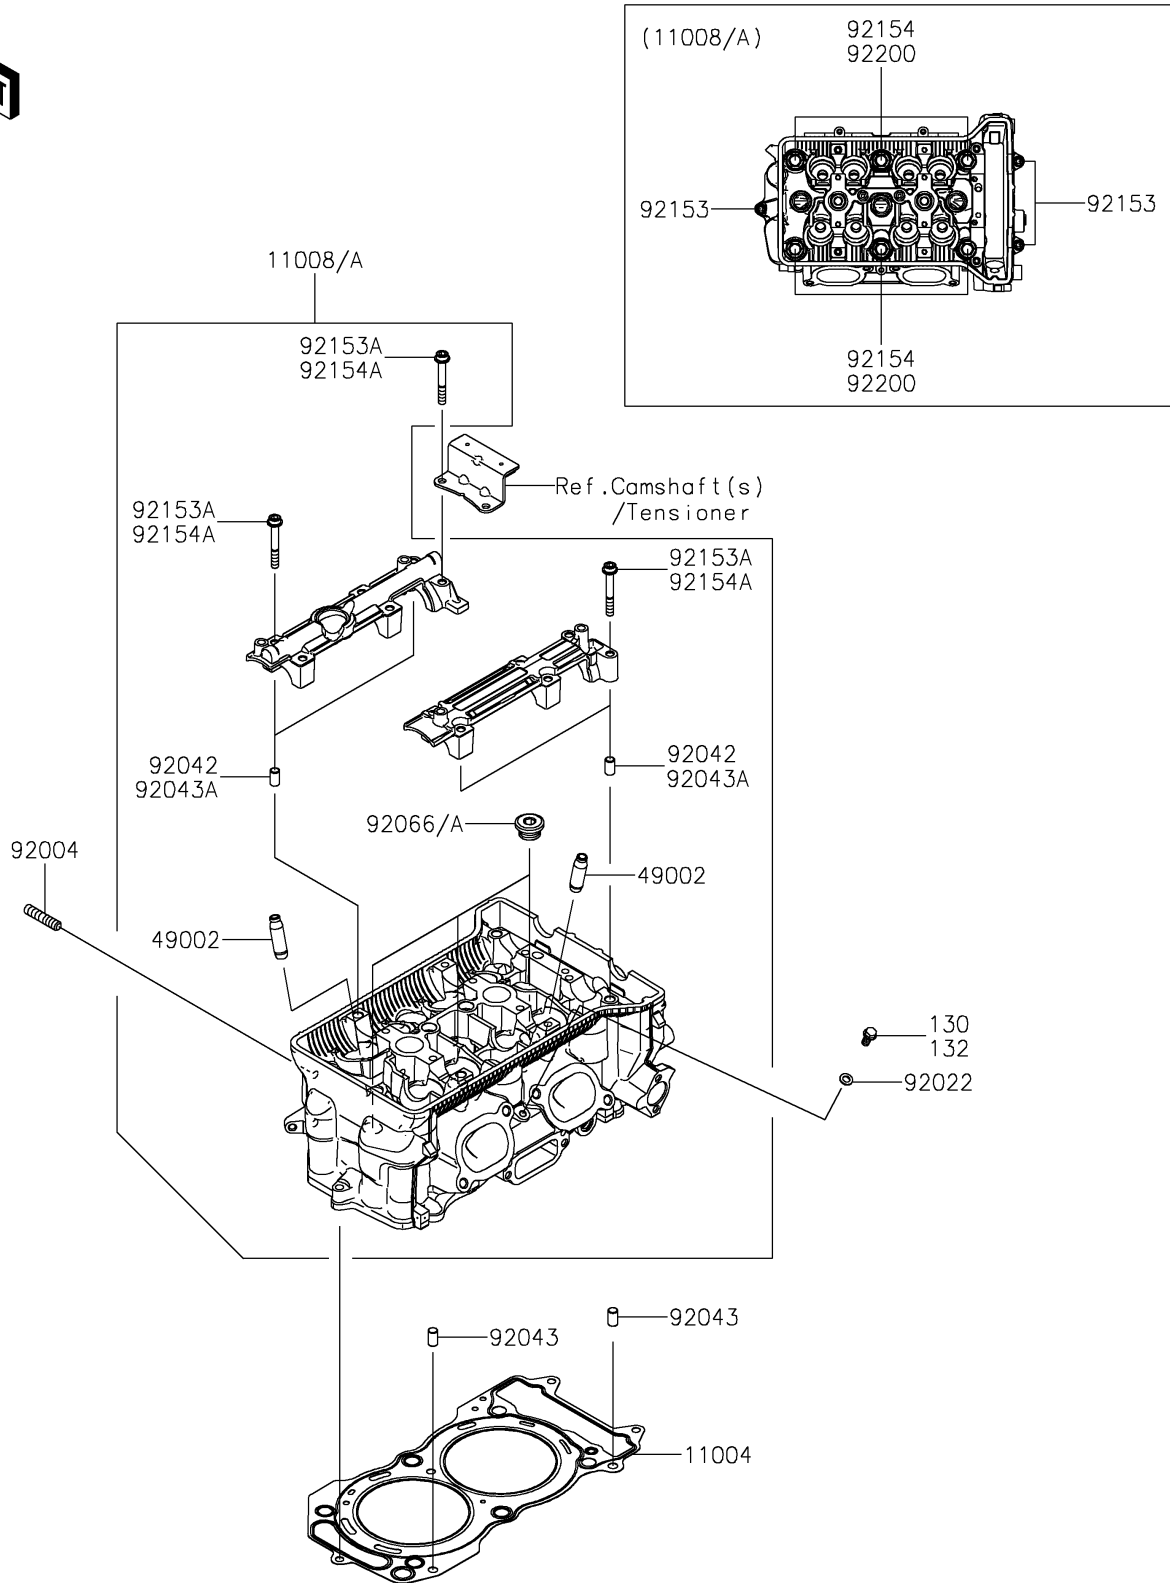

## PARTS DIAGRAM

### Cylinder Head

E1111

## PARTS LIST

### Cylinder Head

ITEM NAME	PART NUMBER	QUANTITY
GASKET-HEAD (Ref # 11004)	11004-0809	1
HEAD-COMP-CYLINDER (Ref # 11008)	11008-1502	1
GUIDE-VALVE (Ref # 49002)	49002-0709	8
STUD,8X22 (Ref # 92004)	92004-1217	8
WASHER,6.2X11X1 (Ref # 92022)	92022-304	1
PIN,DOWEL,6.3X8X14 (Ref # 92042)	92042-007	4
PIN,8X14 (Ref # 92043)	92043-1567	2
PLUG,18X10 (Ref # 92066)	92066-0832	3
BOLT,6X95 (Ref # 92153)	92153-0320	3
BOLT,SOCKET,6X45 (Ref # 92153A)	92153-0656	12
BOLT,11X157 (Ref # 92154)	92154-3931	6
WASHER,11.5X20.5X3.2 (Ref # 92200)	92200-0727	6
BOLT-FLANGED,6X12 (Ref # 130)	130BA0612	1