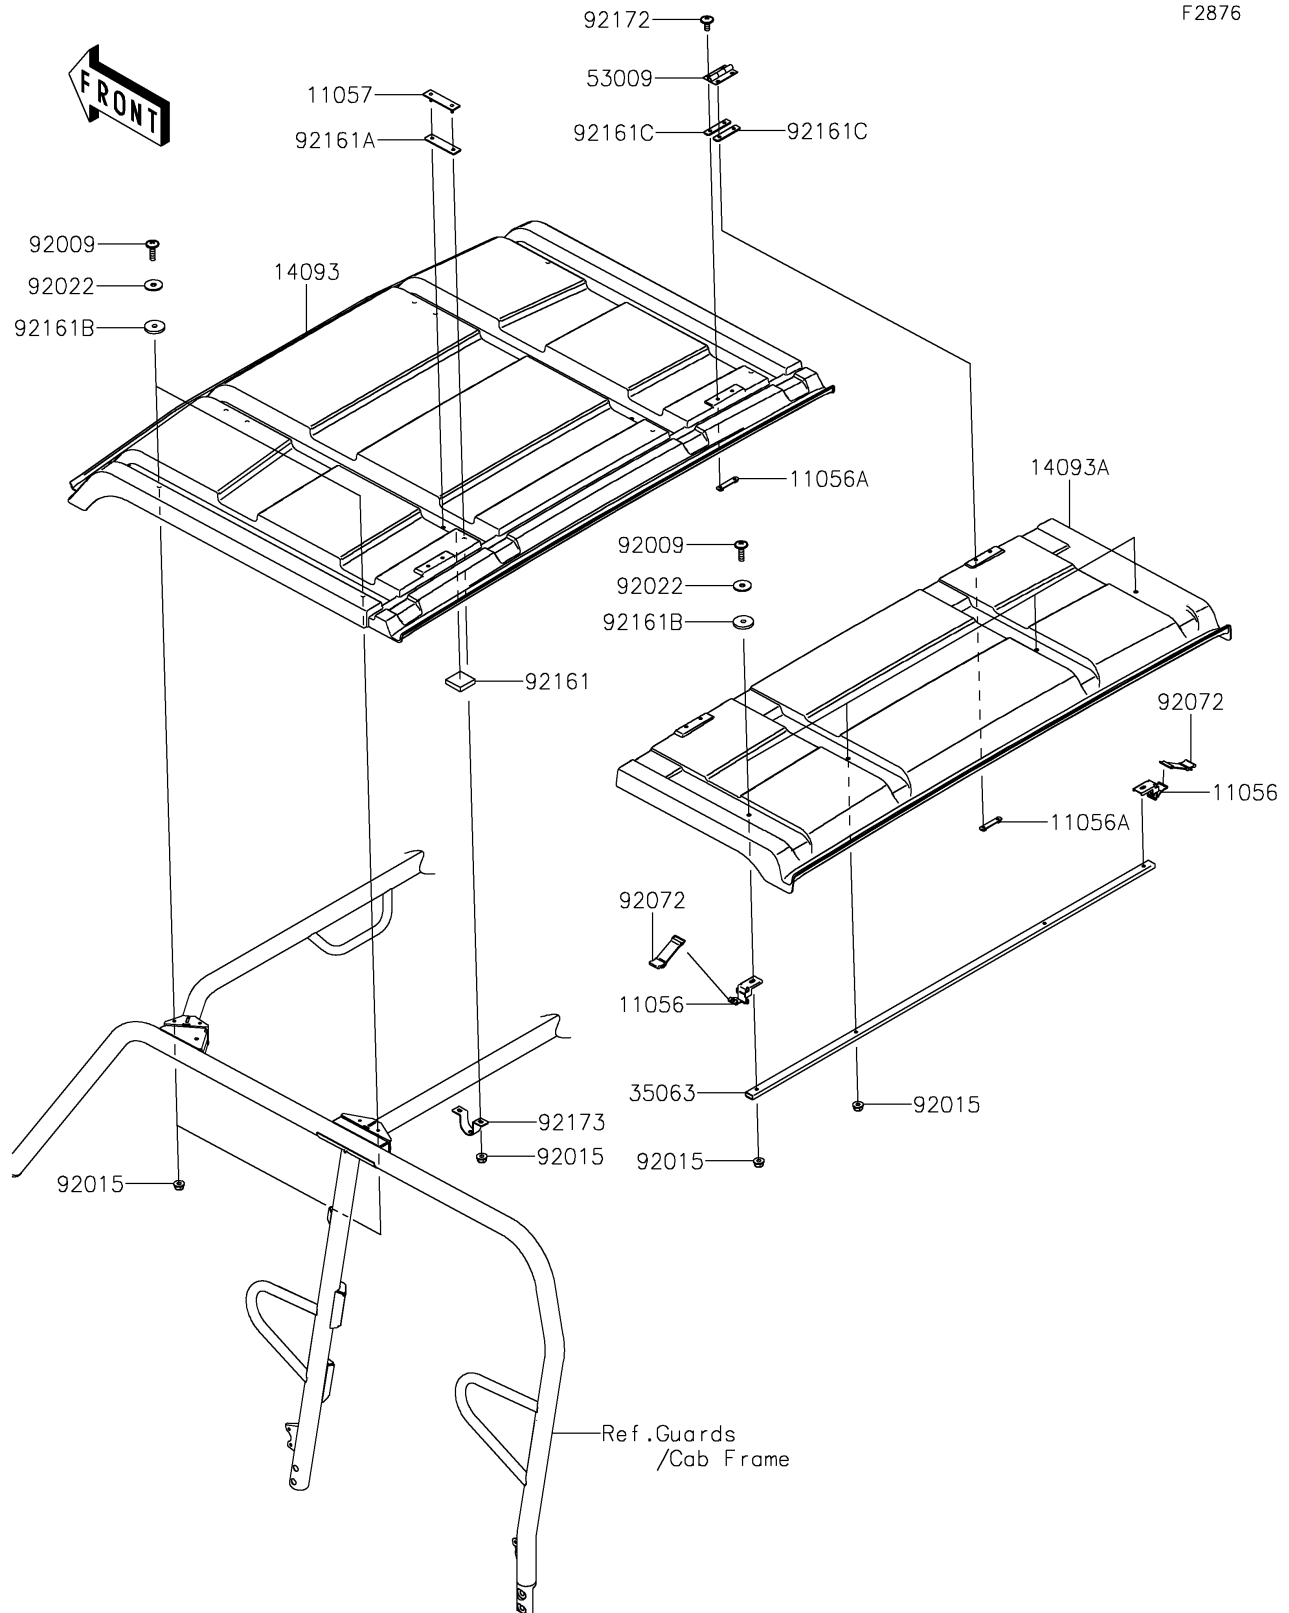

2026 MULE PRO-FXT™ 1000 LE CAMO

PARTS DIAGRAM

Sun Top

2026 MULE PRO-FXT™ 1000 LE CAMO

PARTS LIST

Sun Top

ITEM NAME	PART NUMBER	QUANTITY
-----------	-------------	----------
