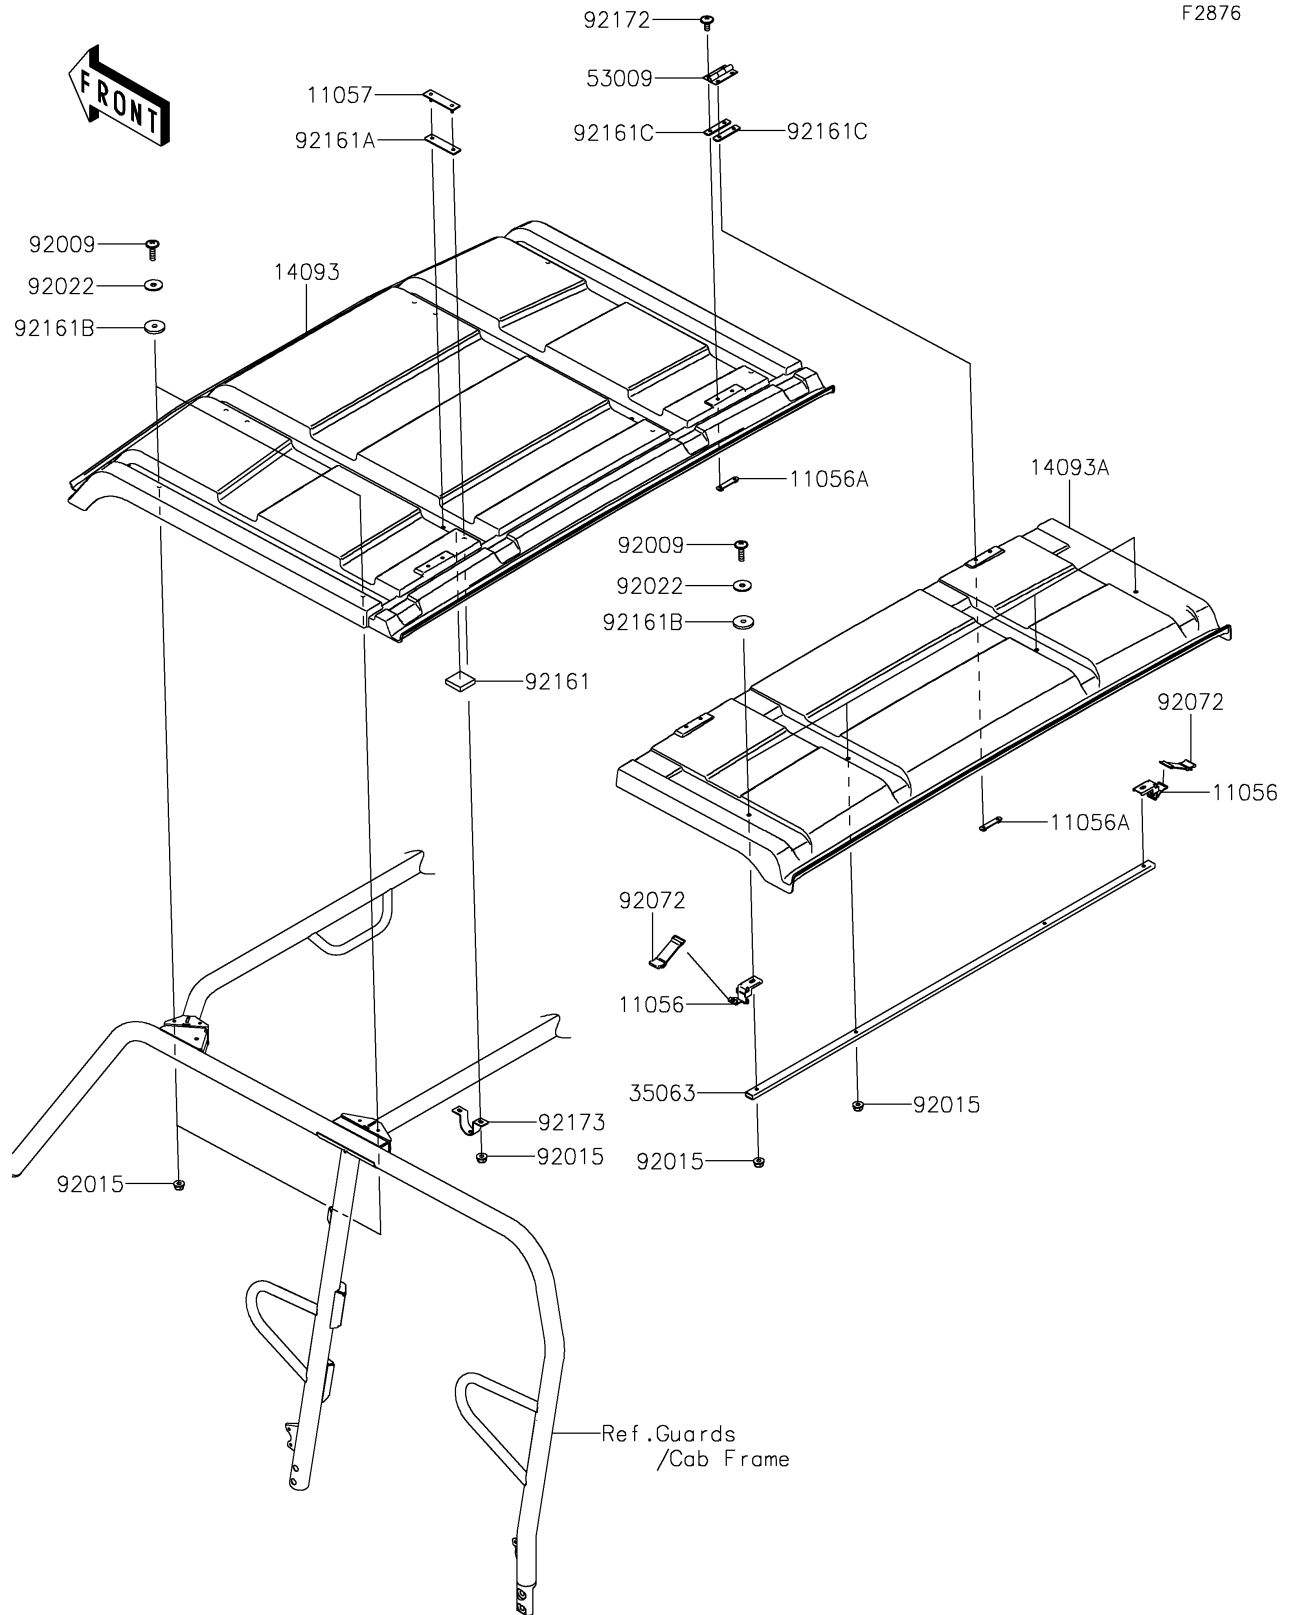

2026 MULE PRO-FXT™ 1000 LE CAMO

PARTS DIAGRAM

Sun Top

2026 MULE PRO-FXT™ 1000 LE CAMO

Kawasaki
Let the Good Times Roll®

PARTS LIST

Sun Top

ITEM NAME	PART NUMBER	QUANTITY
BRACKET (Ref # 11056)	11056-3815	2
BRACKET (Ref # 11056A)	11056-3910	4
BRACKET (Ref # 11057)	11057-0074	4
COVER,SUNTOP,FR (Ref # 14093)	14093-0017	1
COVER,SUNTOP,RR (Ref # 14093A)	14093-0018	1
STAY,RR SUNTOP (Ref # 35063)	35063-0944	1
HINGE (Ref # 53009)	53009-0034	2
SCREW,6X22,BLACK (Ref # 92009)	92009-1256	8
NUT,LOCK,FLANGED,6MM (Ref # 92015)	92015-1603	16
WASHER,6.5X22X1.6 (Ref # 92022)	92022-237	8
BAND,TOOL (Ref # 92072)	92072-1176	2
DAMPER,25.4X25.4X6.3 (Ref # 92161)	92161-1405	4
DAMPER (Ref # 92161A)	92161-1476	4
DAMPER,6X25X3.15 (Ref # 92161B)	92161-1633	8
DAMPER (Ref # 92161C)	92161-1650	4
SCREW,6X14 (Ref # 92172)	92172-0004	8
CLAMP,U (Ref # 92173)	92173-1224	4