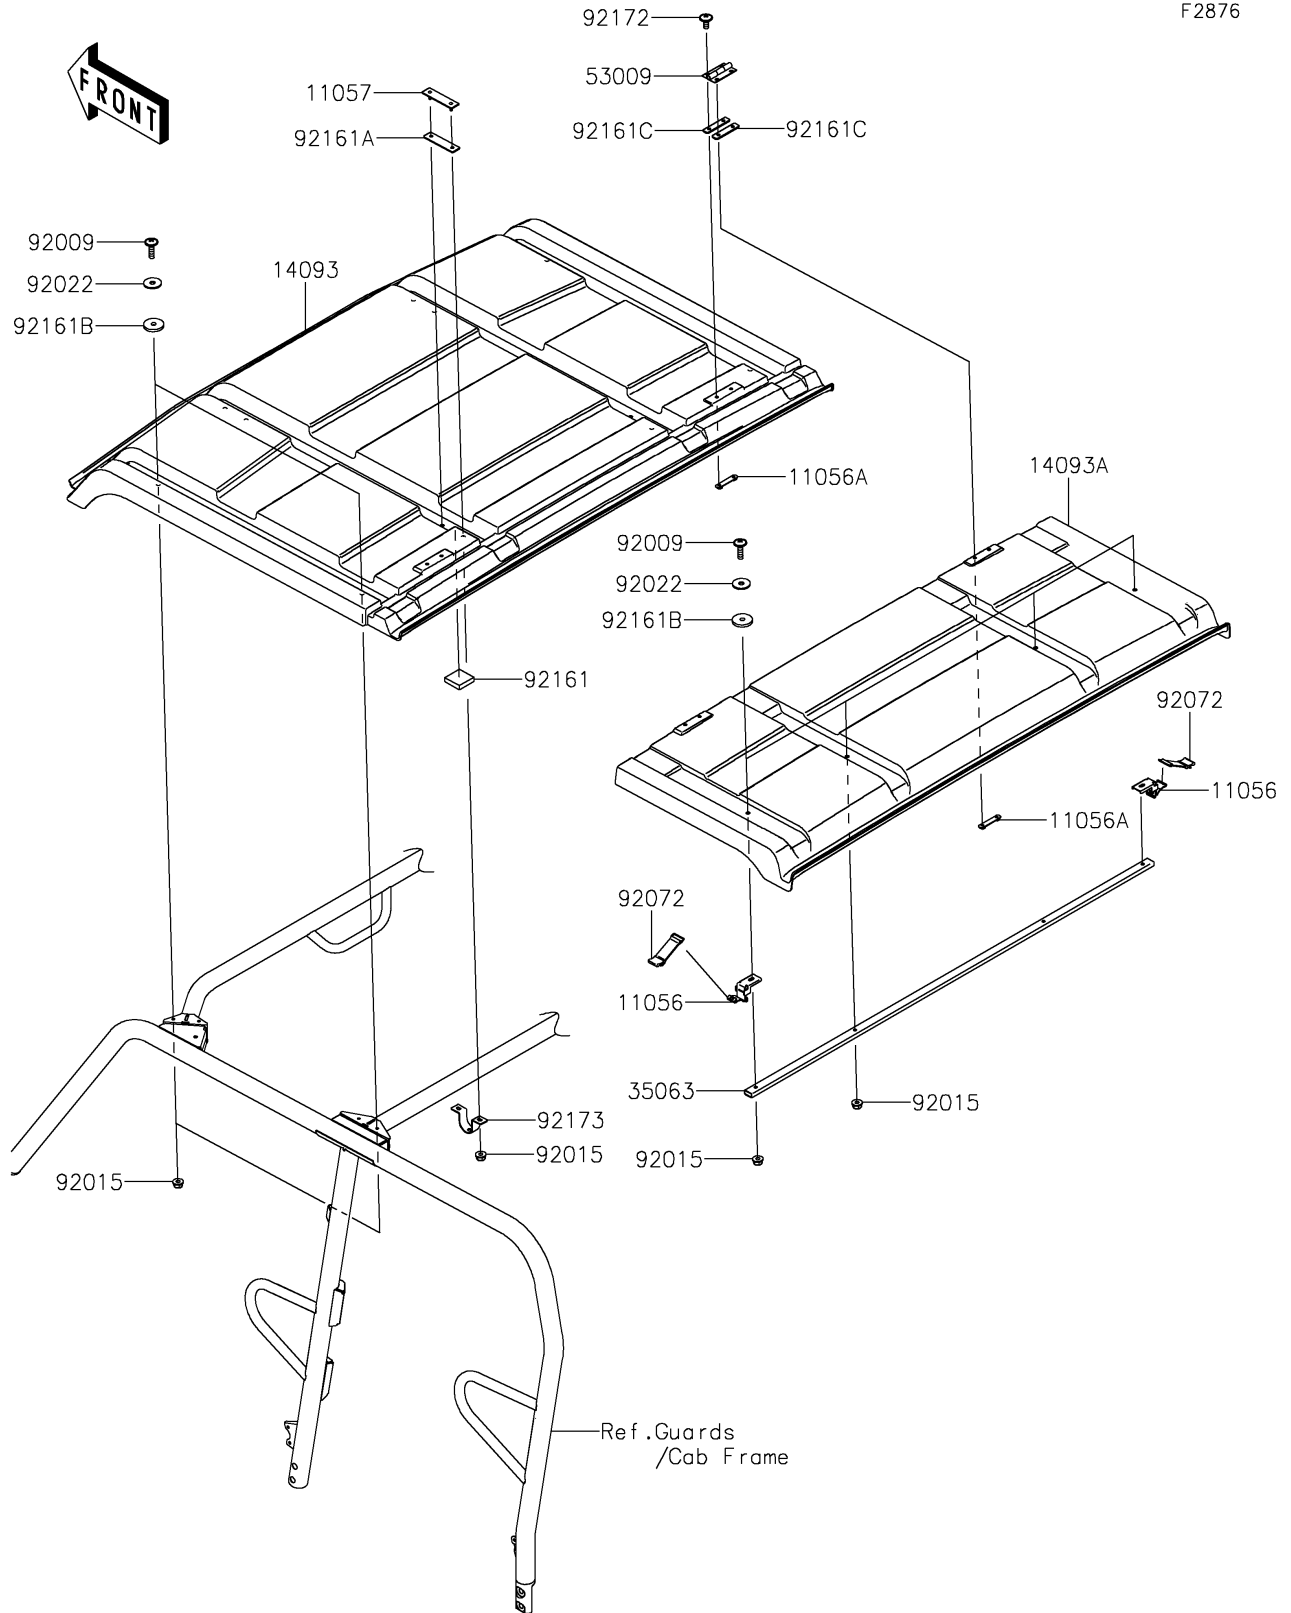

2025 MULE PRO-FXR 1000

PARTS DIAGRAM

Sun Top

F2876

2025 MULE PRO-FXR 1000

PARTS LIST

Sun Top

ITEM NAME	PART NUMBER	QUANTITY
BRACKET (Ref # 11056)	11056-3815	2
BRACKET (Ref # 11056A)	11056-3910	4
BRACKET (Ref # 11057)	11057-0074	4
COVER,SUNTOP,FR (Ref # 14093)	14093-0017	1
COVER,SUNTOP,RR (Ref # 14093A)	14093-0018	1
STAY,RR SUNTOP (Ref # 35063)	35063-0944	1
HINGE (Ref # 53009)	53009-0034	2
SCREW,6X22,BLACK (Ref # 92009)	92009-1256	8
NUT,LOCK,FLANGED,6MM (Ref # 92015)	92015-1603	16
WASHER,6.5X22X1.6 (Ref # 92022)	92022-237	8
BAND,TOOL (Ref # 92072)	92072-1176	2
DAMPER,25.4X25.4X6.3 (Ref # 92161)	92161-1405	4
DAMPER (Ref # 92161A)	92161-1476	4
DAMPER,6X25X3.15 (Ref # 92161B)	92161-1633	8
DAMPER (Ref # 92161C)	92161-1650	4
SCREW,6X14 (Ref # 92172)	92172-0004	8
CLAMP,U (Ref # 92173)	92173-1224	4