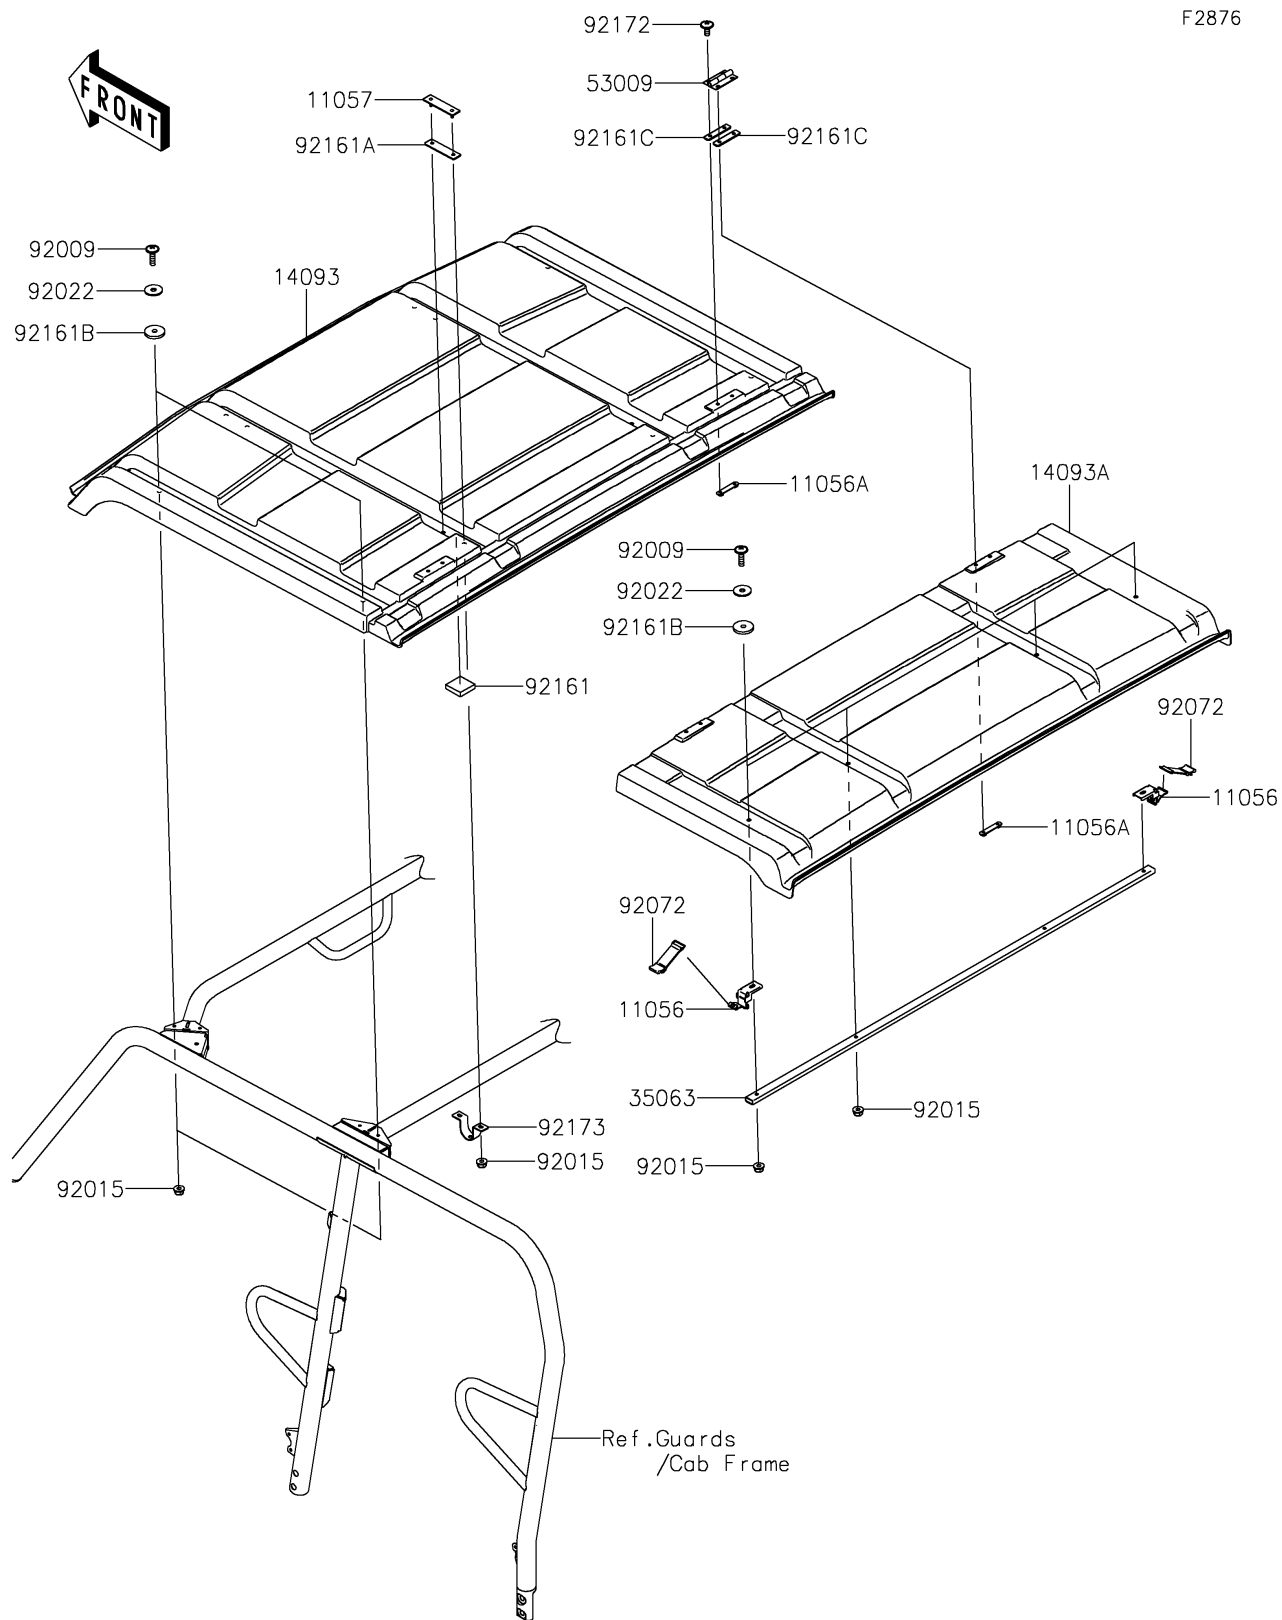

2024 MULE PRO-FXT™ 1000 LE CAMO

PARTS DIAGRAM

Sun Top

2024 MULE PRO-FXT™ 1000 LE CAMO

Kawasaki
Let the Good Times Roll®

PARTS LIST

Sun Top

ITEM NAME	PART NUMBER	QUANTITY
BRACKET (Ref # 11056)	11056-3815	2
BRACKET (Ref # 11056A)	11056-3910	4
BRACKET (Ref # 11057)	11057-0074	4
COVER,SUNTOP,FR (Ref # 14093)	14093-0017	1
COVER,SUNTOP,RR (Ref # 14093A)	14093-0018	1
STAY,RR SUNTOP (Ref # 35063)	35063-0944	1
HINGE (Ref # 53009)	53009-0034	2
SCREW,6X22,BLACK (Ref # 92009)	92009-1256	8
NUT,LOCK,FLANGED,6MM (Ref # 92015)	92015-1603	16
WASHER,6.5X22X1.6 (Ref # 92022)	92022-237	8
BAND,TOOL (Ref # 92072)	92072-1176	2
DAMPER,25.4X25.4X6.3 (Ref # 92161)	92161-1405	4
DAMPER (Ref # 92161A)	92161-1476	4
DAMPER,6X25X3.15 (Ref # 92161B)	92161-1633	8
DAMPER (Ref # 92161C)	92161-1650	4
SCREW,6X14 (Ref # 92172)	92172-0004	8
CLAMP,U (Ref # 92173)	92173-1224	4