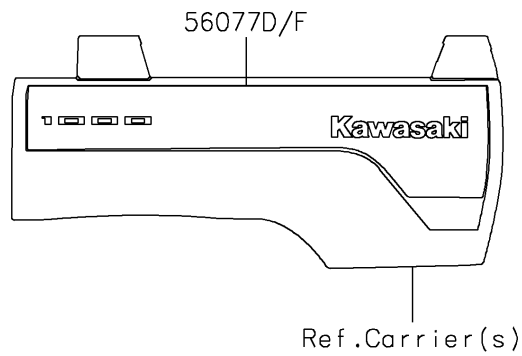

2026 MULE PRO-FXT™ 1000 LE CAMO

PARTS DIAGRAM

Decals(BSSNN-BVFNL)

F2861A

2026 MULE PRO-FXT™ 1000 LE CAMO

PARTS LIST

Decals(BSSNN-BVFNL)

ITEM NAME

PART NUMBER

QUANTITY
