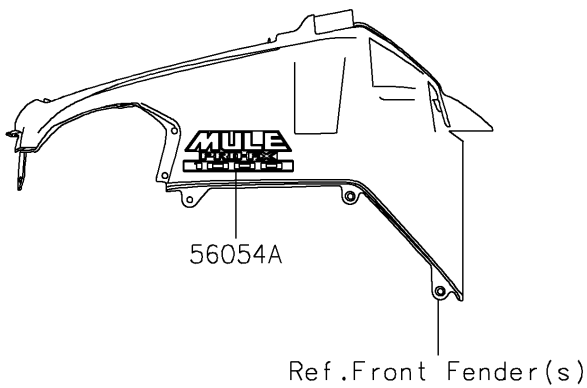

2026 MULE PRO-FXT™ 1000 LE CAMO

PARTS DIAGRAM

Decals(BSSNN-BVFNL)

F2861A

2026 MULE PRO-FXT™ 1000 LE CAMO

PARTS LIST

Decals(BSSNN-BVFNL)

ITEM NAME

PART NUMBER

QUANTITY
