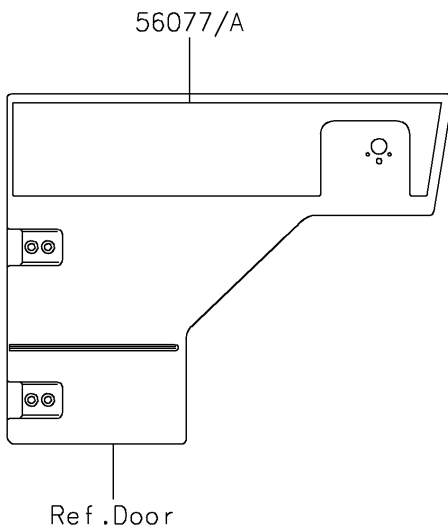

2026 MULE PRO-FXT™ 1000 LE CAMO

PARTS DIAGRAM

Decals(BSSNN-BVFNL)

F2861A

2026 MULE PRO-FXT™ 1000 LE CAMO

PARTS LIST

Decals(BSSNN-BVFNL)

ITEM NAME

PART NUMBER

QUANTITY
