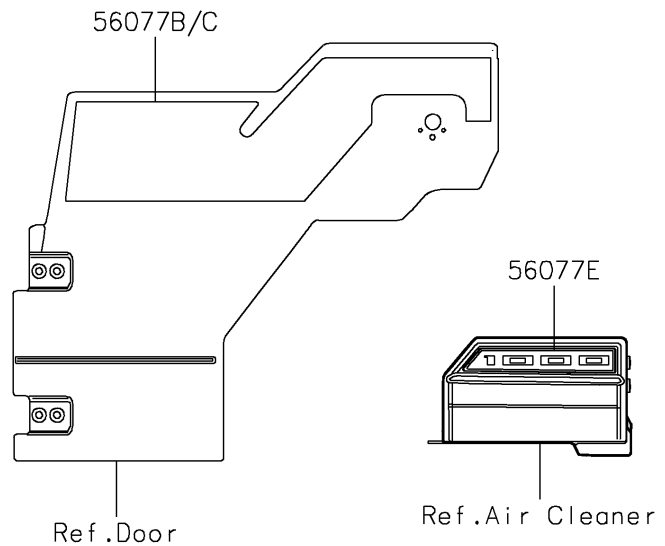

2026 MULE PRO-FXT™ 1000 LE CAMO

PARTS DIAGRAM

Decals(BSSNN-BVFNL)

F2861A

2026 MULE PRO-FXT™ 1000 LE CAMO

PARTS LIST

Decals(BSSNN-BVFNL)

ITEM NAME

PART NUMBER

QUANTITY
