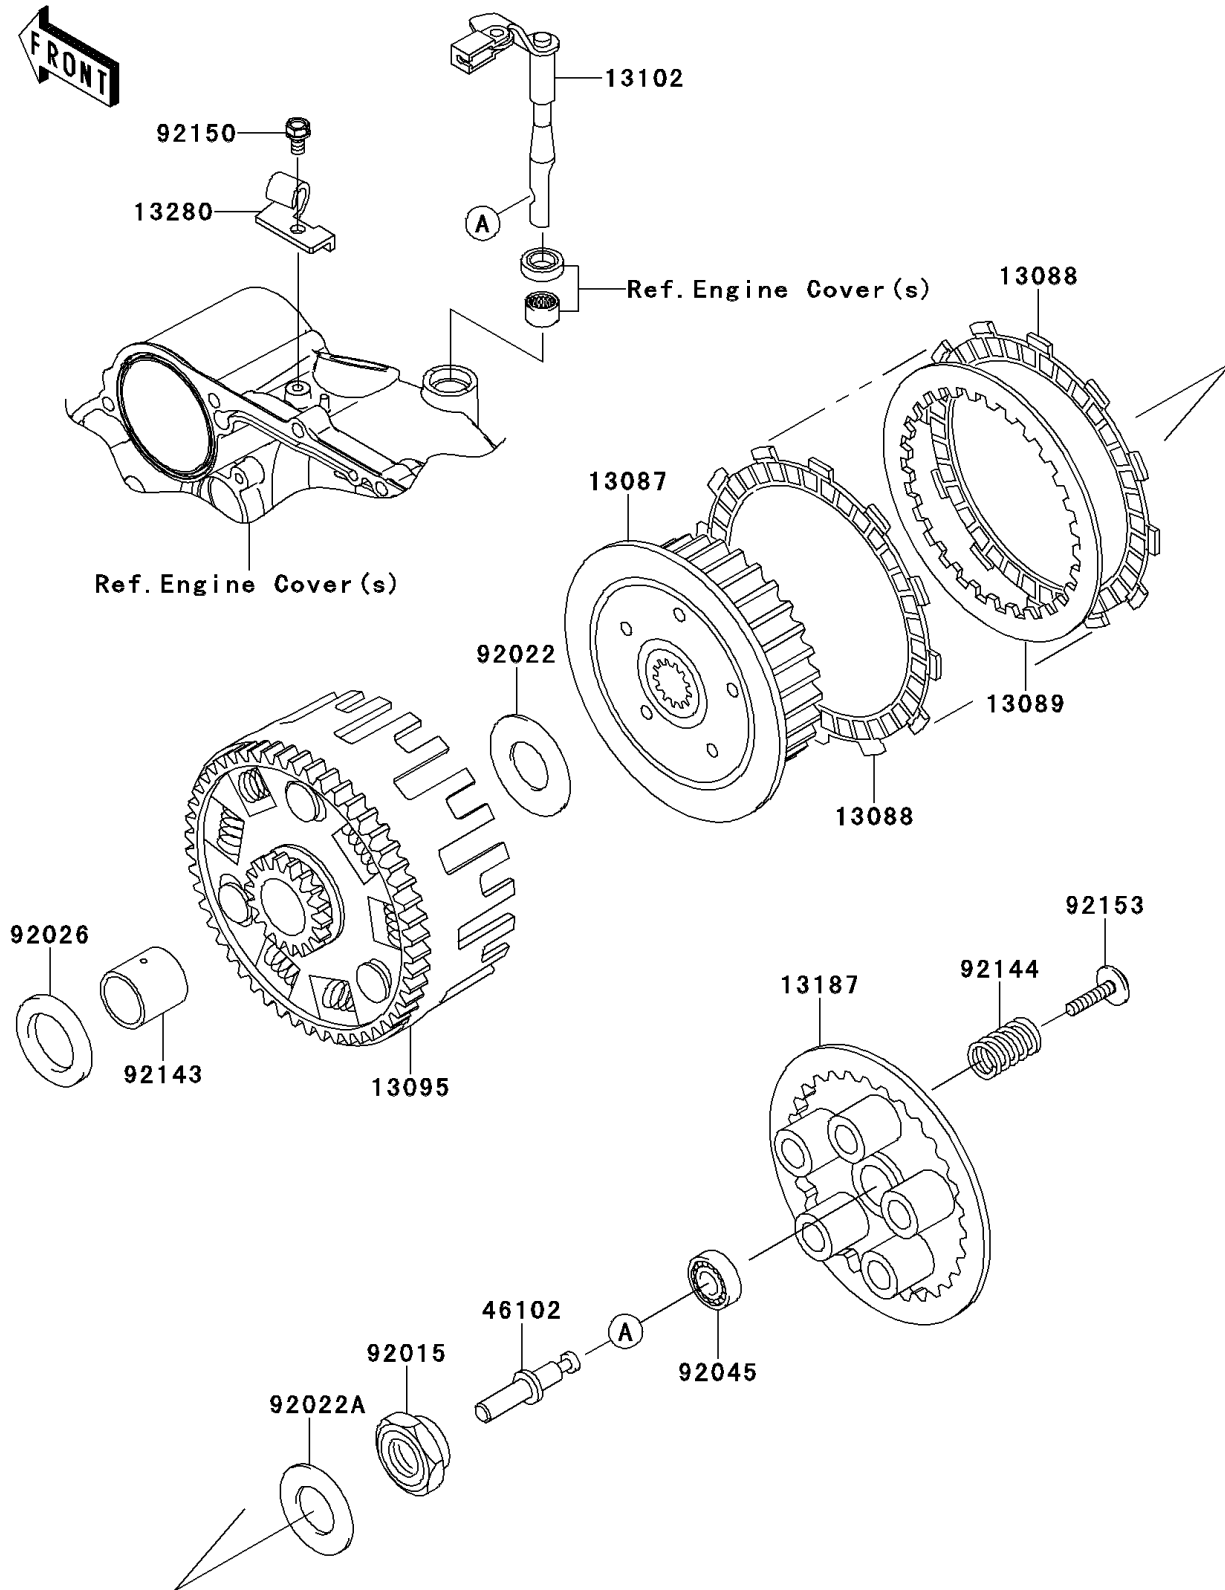

2011 KLR™ 650

PARTS DIAGRAM

Clutch(-KL650AEA72319)

E1350

2011 KLR™ 650

PARTS LIST

Clutch(-KL650AEA72319)

ITEM NAME

PART NUMBER

QUANTITY
