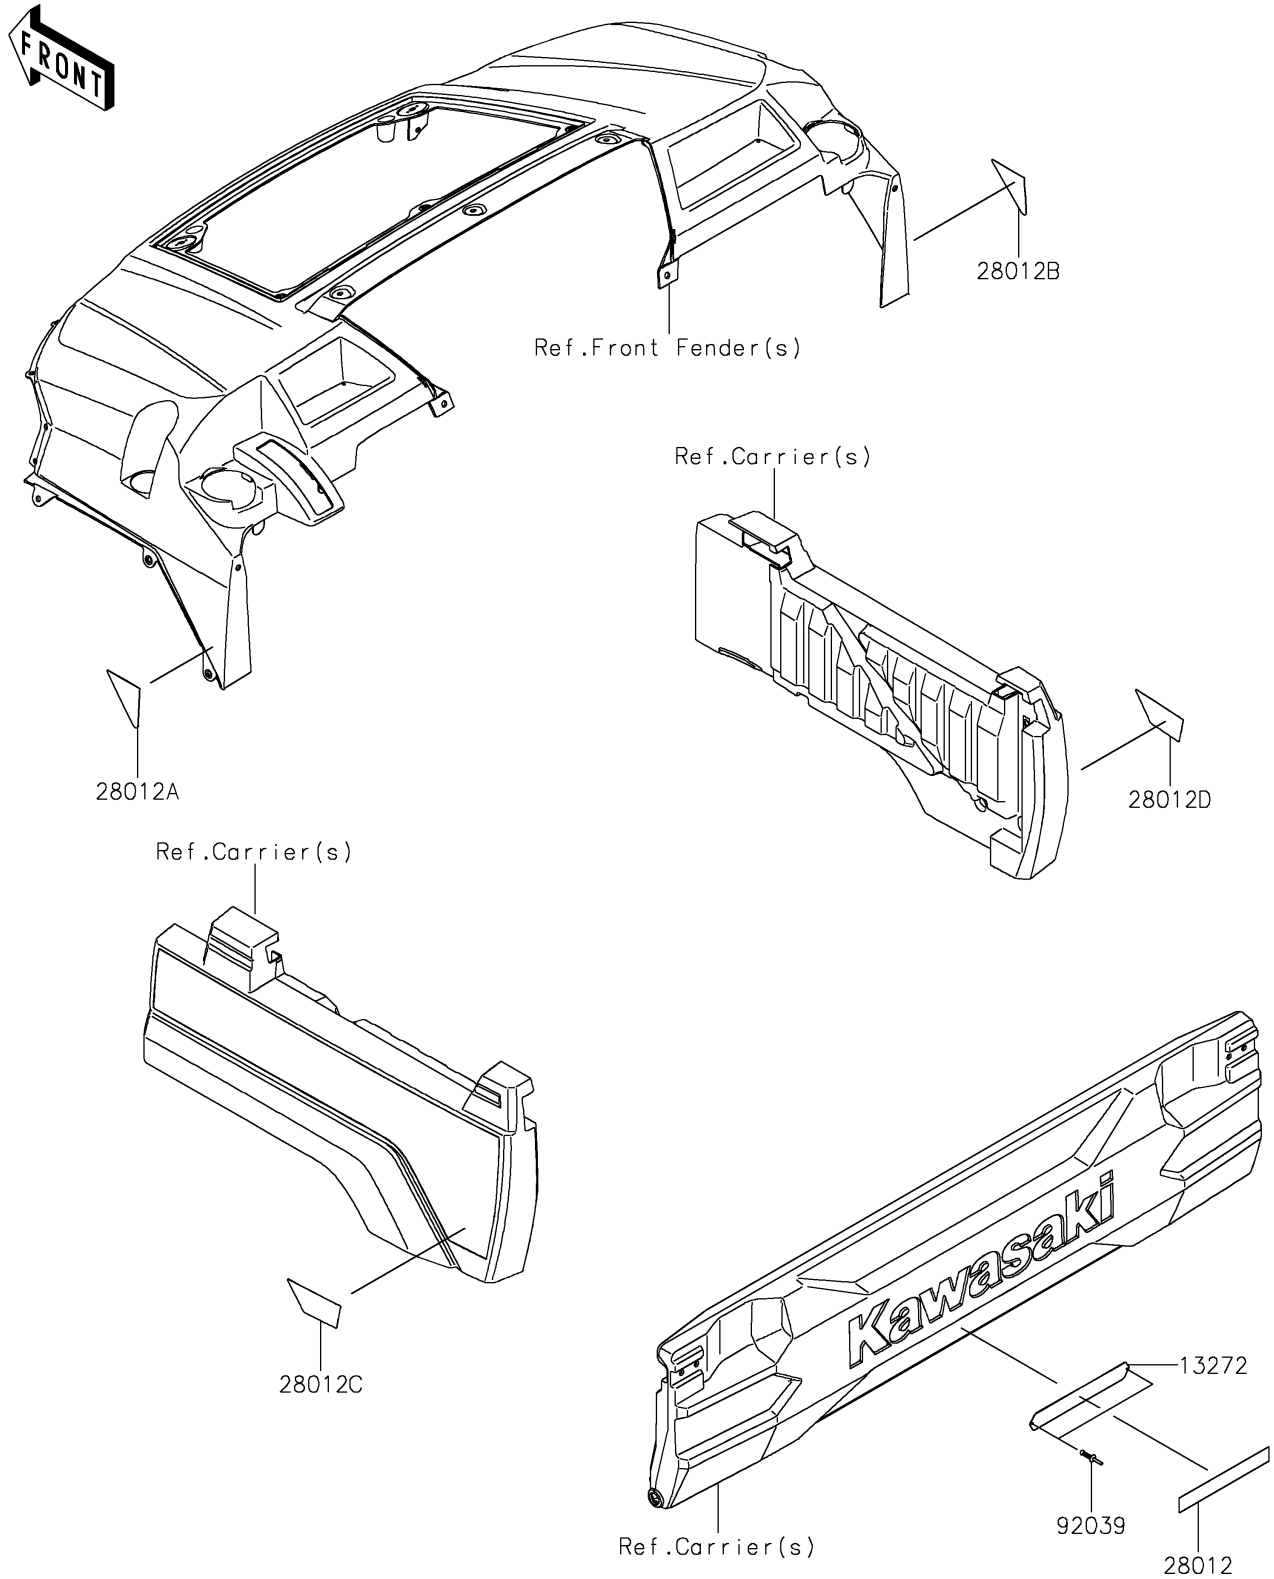

2026 MULE PRO-FXT™ 1000 LE CAMO

PARTS DIAGRAM

Reflectors(BTFNN-BVFNL)

F2790

2026 MULE PRO-FXT™ 1000 LE CAMO

PARTS LIST

Reflectors(BTFNN-BVFNL)

ITEM NAME

PART NUMBER

QUANTITY
