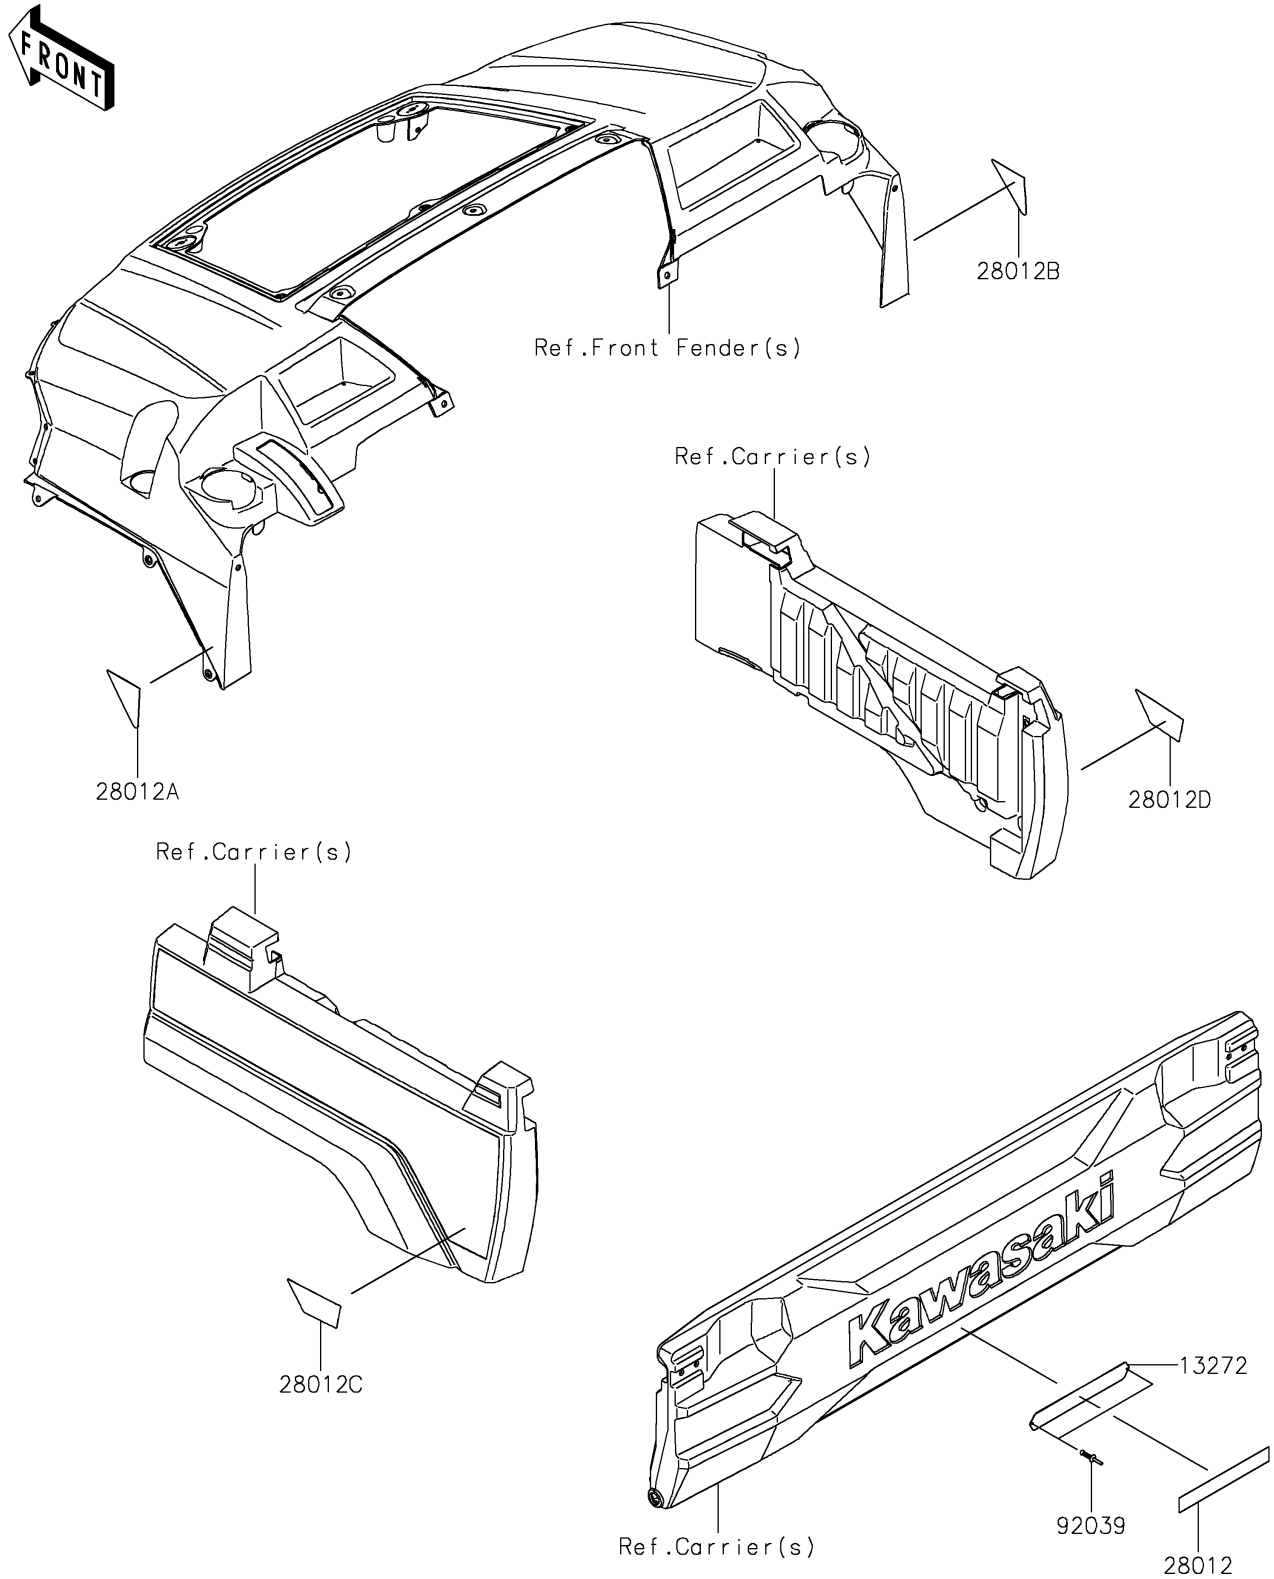

2026 MULE PRO-FXT™ 1000 LE CAMO

PARTS DIAGRAM

Reflectors(BTFNN-BVFNL)

F2790

2026 MULE PRO-FXT™ 1000 LE CAMO

PARTS LIST

Reflectors(BTFNN-BVFNL)

ITEM NAME	PART NUMBER	QUANTITY
PLATE,REFLECTOR (Ref # 13272)	13272-1819	1
REFLECTOR-REFLEX,RR,RED (Ref # 28012)	28012-0023	1
REFLECTOR-REFLEX,LH,YELLOW (Ref # 28012A)	28012-0031	1
REFLECTOR-REFLEX,RH,YELLOW (Ref # 28012B)	28012-0032	1
REFLECTOR-REFLEX,LH,RED (Ref # 28012C)	28012-0037	1
REFLECTOR-REFLEX,RH,RED (Ref # 28012D)	28012-0038	1
RIVET,3.2X14.2 (Ref # 92039)	92039-0744	2