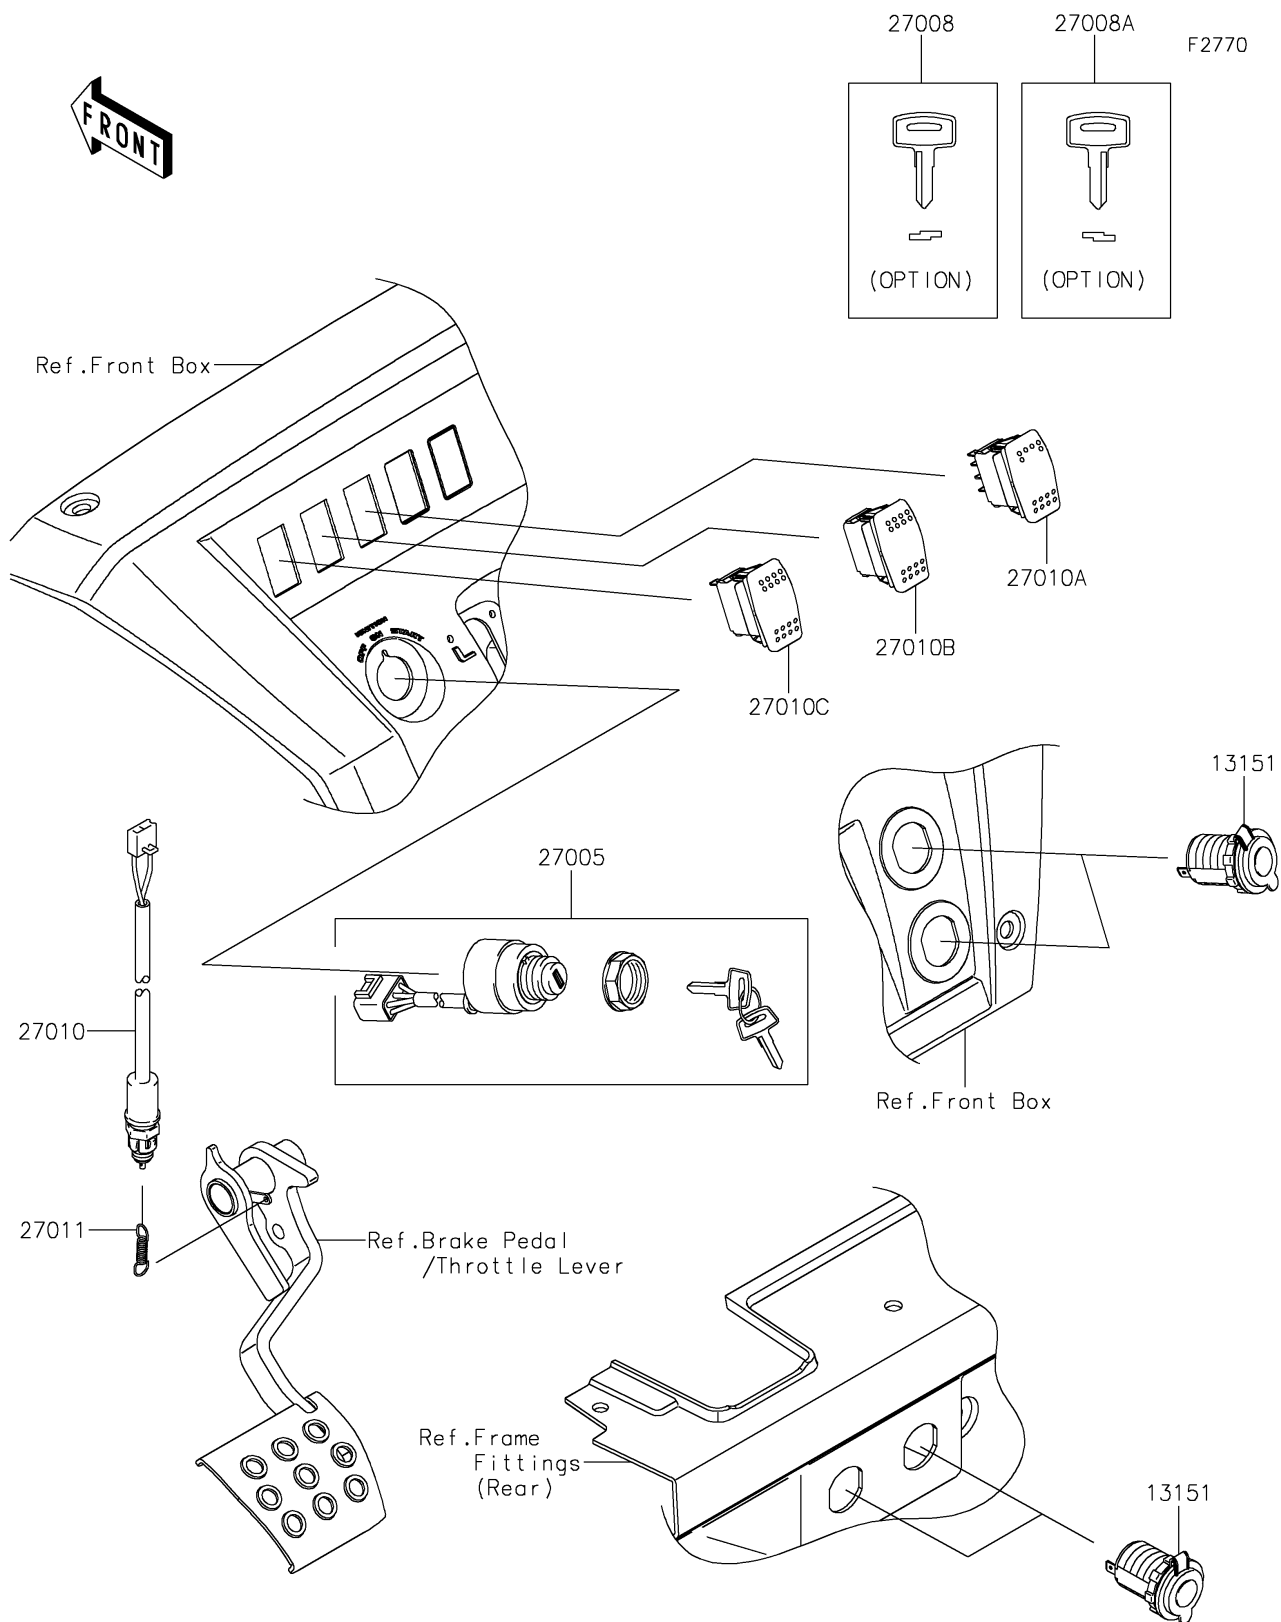

2026 MULE PRO-FXT™ 1000 LE CAMO

PARTS DIAGRAM

Ignition Switch

2026 MULE PRO-FXT™ 1000 LE CAMO

PARTS LIST

Ignition Switch

| ITEM NAME | PART NUMBER | QUANTITY |
|-----------|-------------|----------|
|-----------|-------------|----------|
