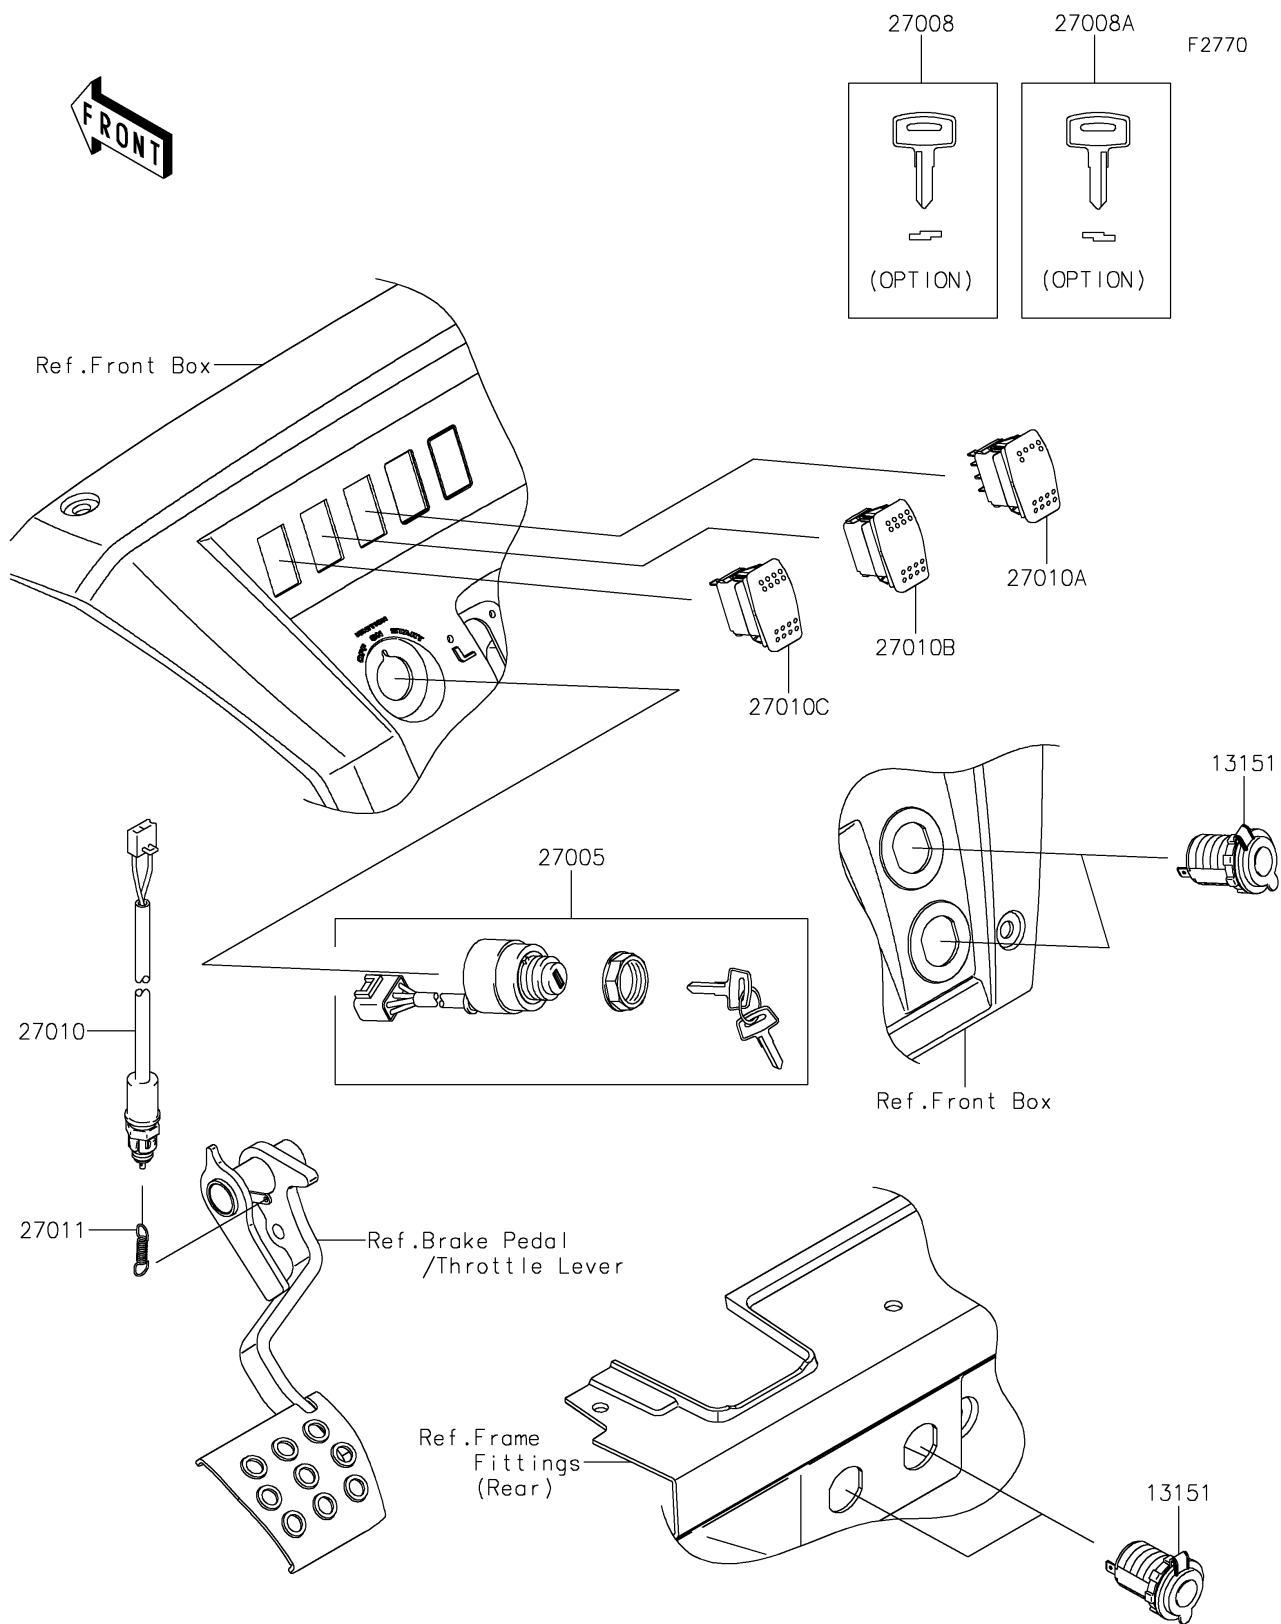

2024 MULE PRO-FXT™ 1000 LE CAMO

PARTS DIAGRAM

Ignition Switch

2024 MULE PRO-FXT™ 1000 LE CAMO

PARTS LIST

Ignition Switch

ITEM NAME	PART NUMBER	QUANTITY
-----------	-------------	----------
