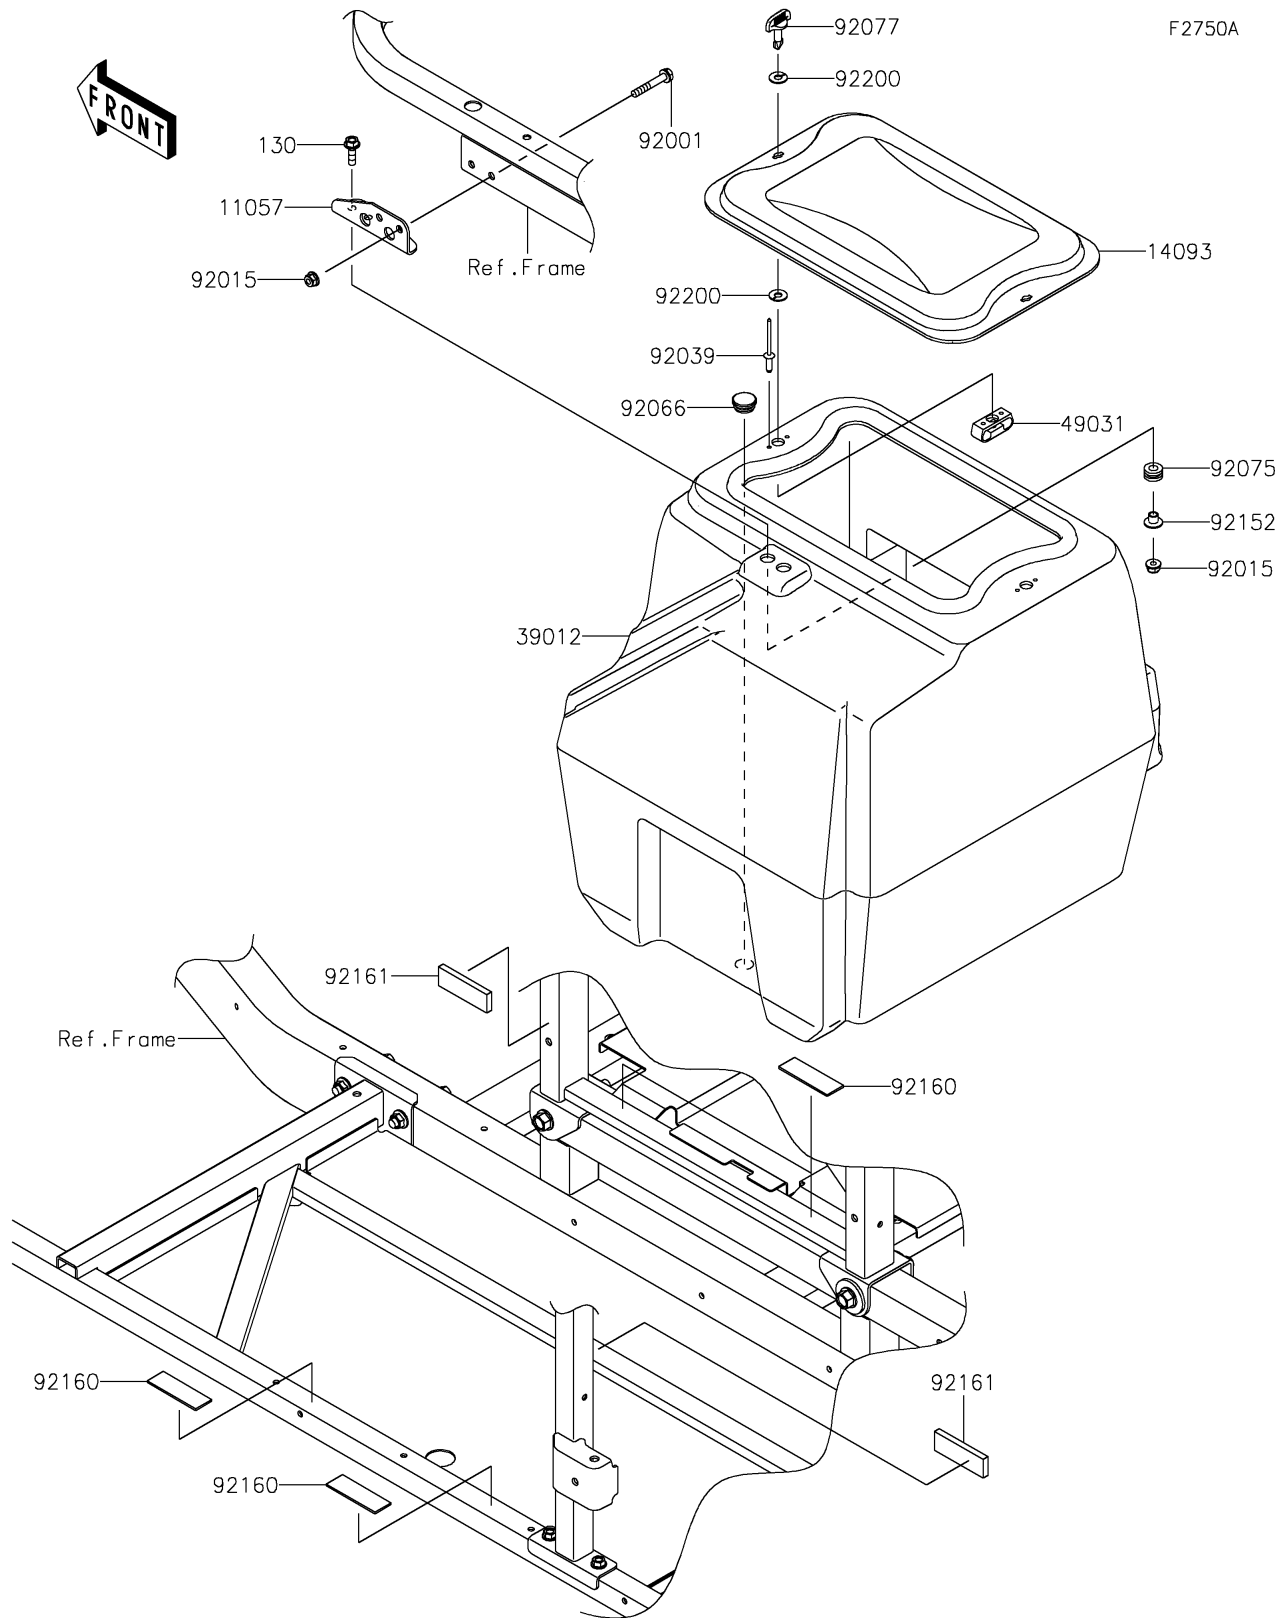

2026 MULE PRO-FXT™ 1000 LE CAMO

PARTS DIAGRAM Other(BTFNN-BVFNL)

2026 MULE PRO-FXT™ 1000 LE CAMO

PARTS LIST

Other(BTFNN-BVFNL)

ITEM NAME

PART NUMBER

QUANTITY
