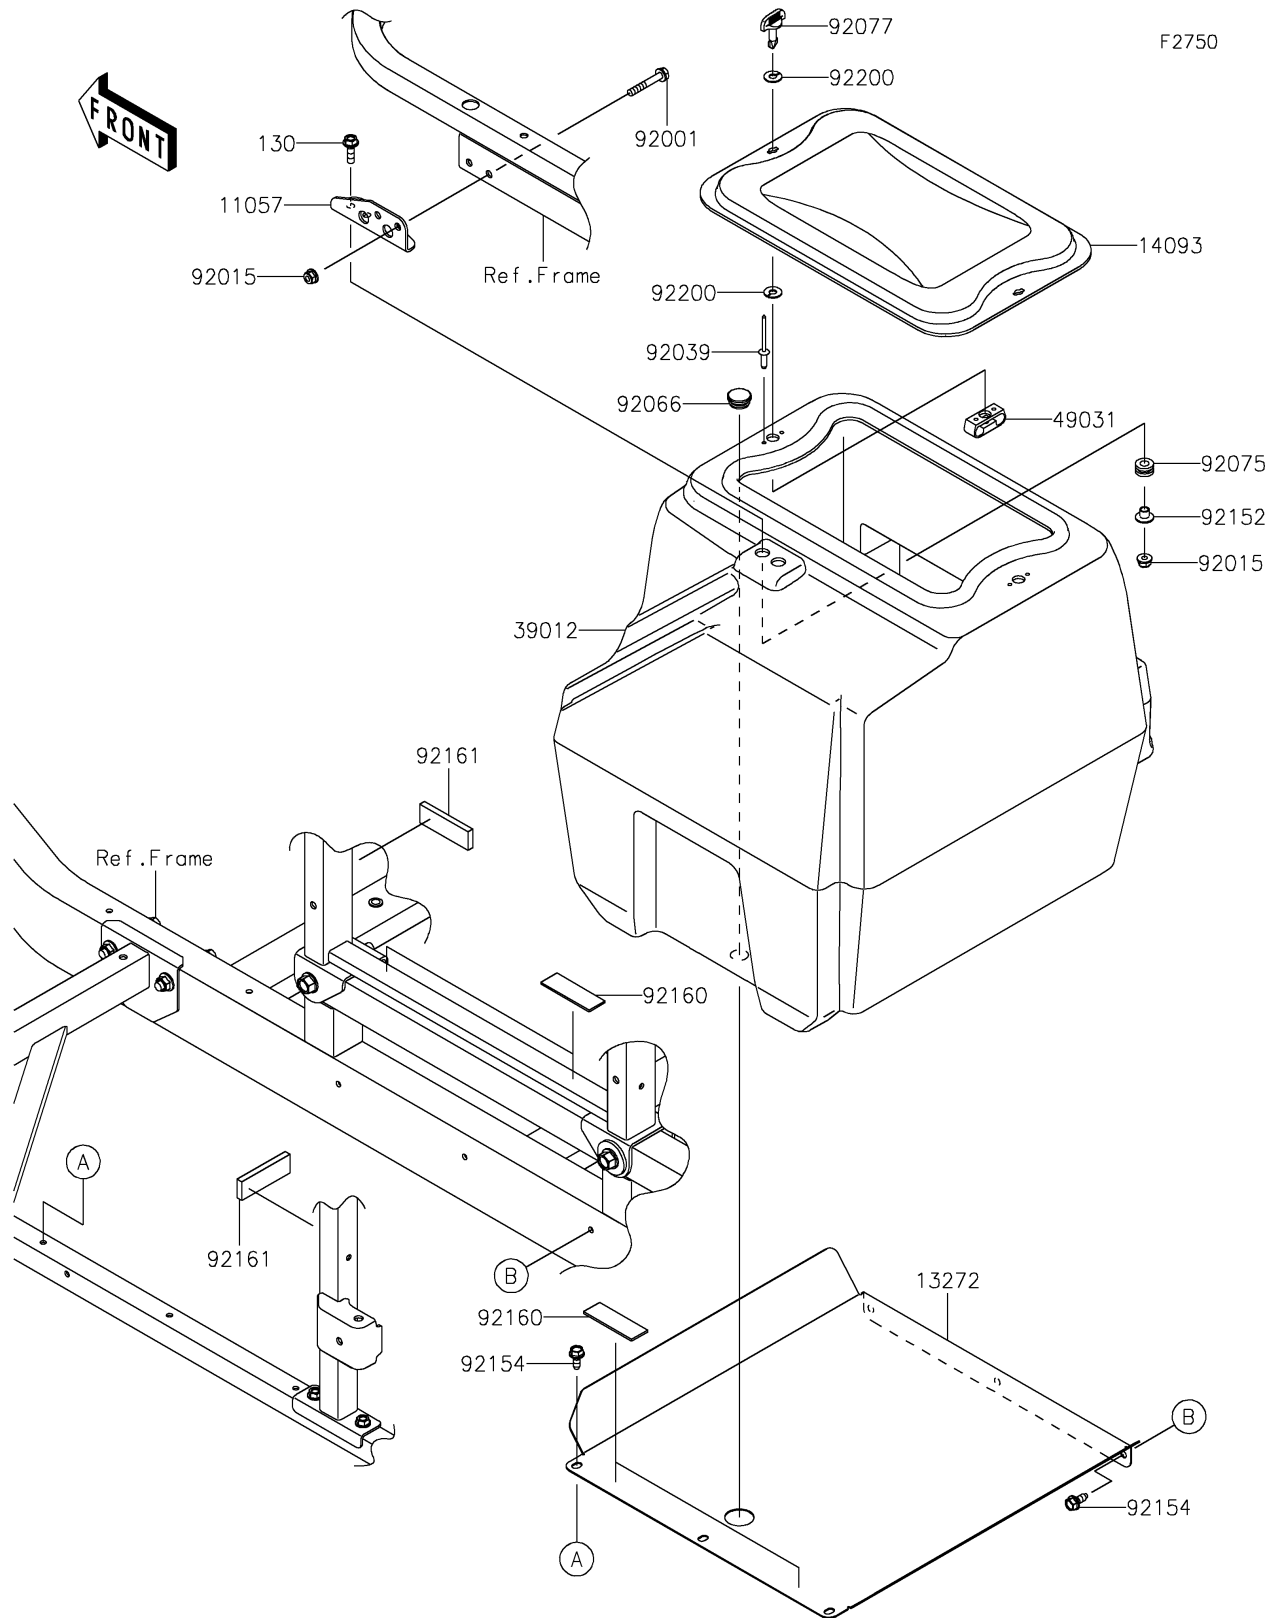

2024 MULE PRO-FXT™ 1000 LE CAMO

PARTS DIAGRAM

Other(BRFNN-BSSNL)

2024 MULE PRO-FXT™ 1000 LE CAMO

PARTS LIST

Other(BRFNN-BSSNL)

ITEM NAME	PART NUMBER	QUANTITY
-----------	-------------	----------
